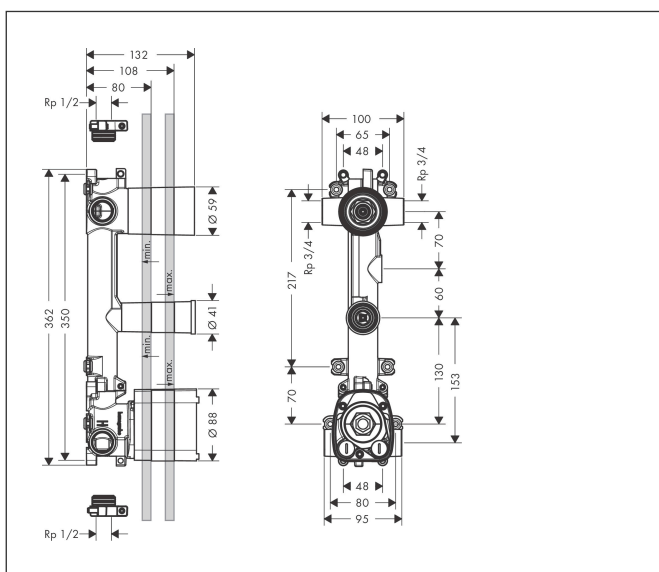

Ritning

Certifikat

Koder/standarder

- STA 1401