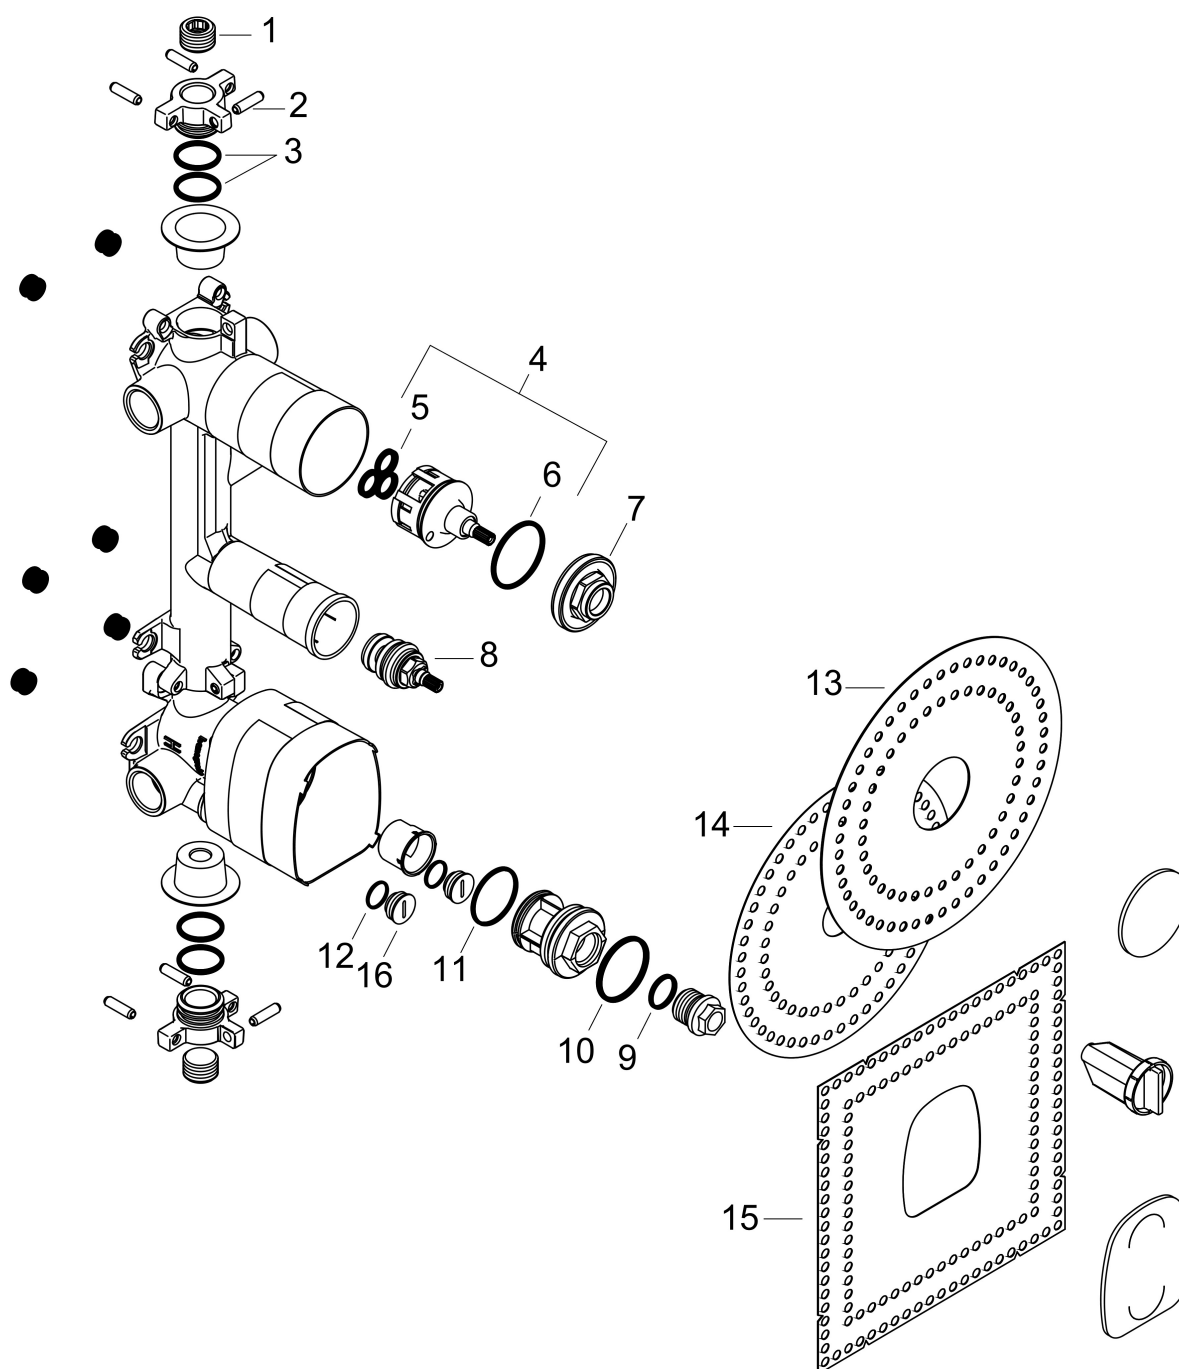

Varumärke	AXOR
Art. Namn	AXOR Citterio E Inbyggnadsdel för termostatmodul 380/120
Art. Nr.	36701180
RSK-nr.	8310358
Pos	1

Reservdelsritning för byggnadsår: >12/14