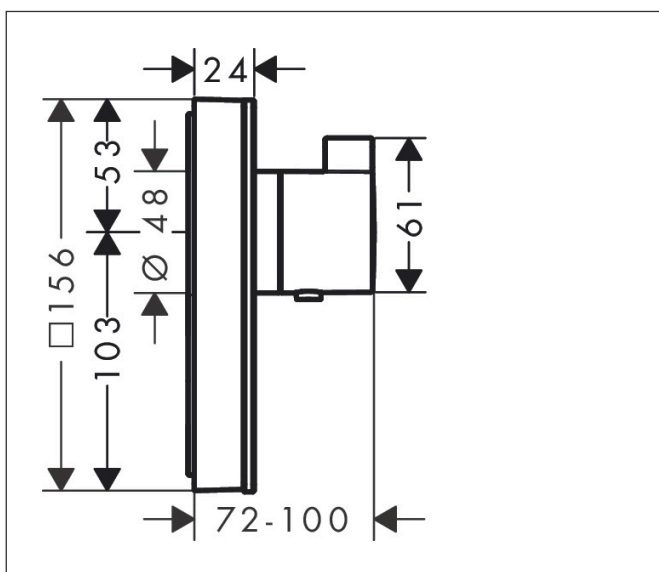

Ritning

Koder/standarder

- STA 1401

Funktioner

- 1 funktion och 1 extra uttag
- Select-knapp (på/av) för 1 funktion
- termostatinsats, Start/stopp-ventil för att styra funktionerna
- flödesmängd övre utlopp: 59 l/min
- maximal flödesmängd vid 3 bar: 59 l/min
- Säkerhetsspärr vid 40 °C
- temperaturbegränsning inställningsbar
- smutsfilter inkluderat
- termostat levereras med knapp handdusch

Teknologi

Certifikat