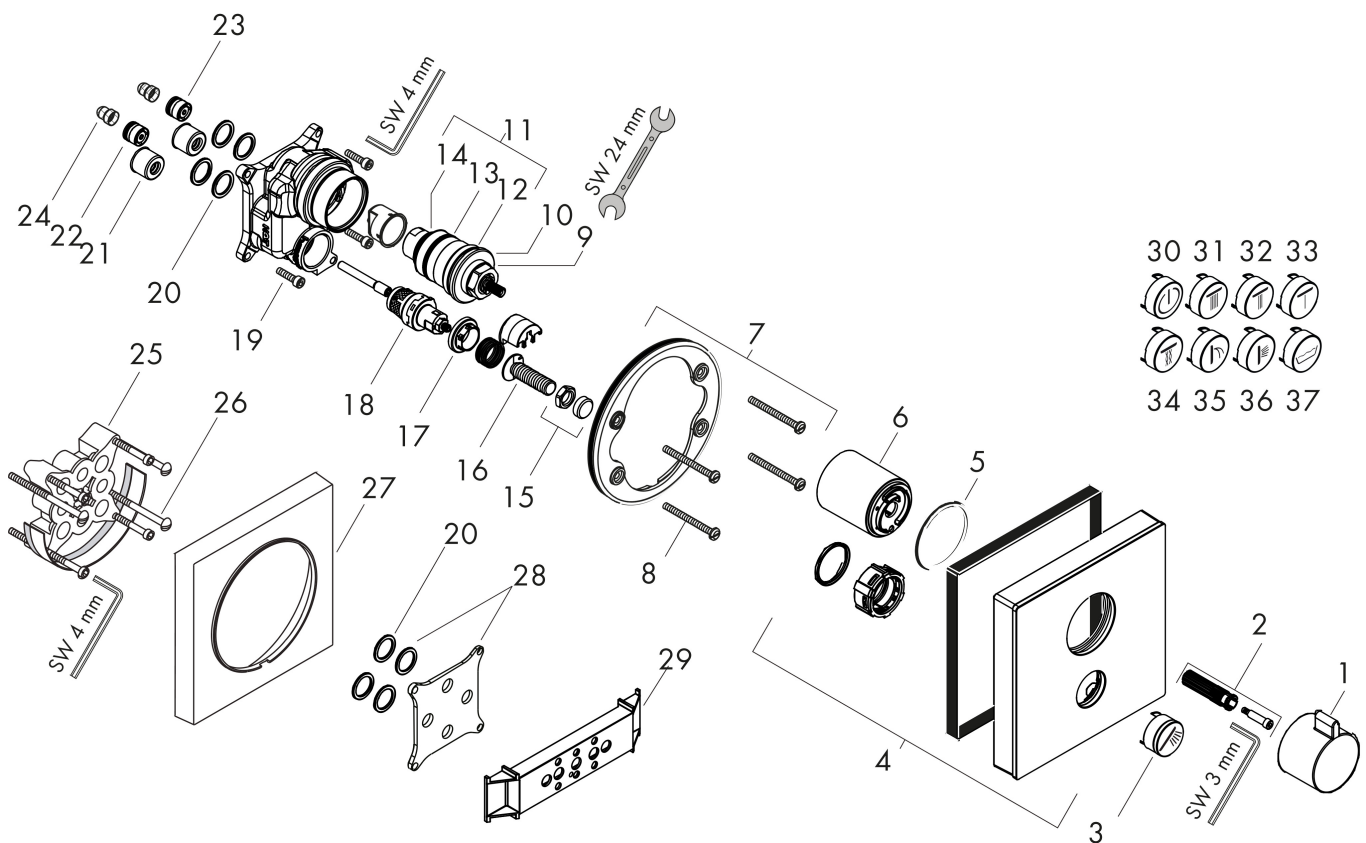

Varumärke hansgrohe
Art. Namn **ShowerSelect Glass** Termostat HighFlow för inbyggnad 1 funktion och 1 extra funktion
Art. Nr. 15735400
RSK-nr. 8310374
Ytskikt Vit/Krom
Pos 1

Reservdelsritning för byggnadsår: >08/16

Varumärke	hansgrohe
Art. Namn	ShowerSelect Glass Termostat HighFlow för inbyggnad 1 funktion och 1 extra funktion
Art. Nr.	15735400
RSK-nr.	8310374
Ytskikt	Vit/Krom
Pos	1

Reservdelstlista för byggnadsår: >08/16

Pos.	Beskrivning	Art.nr.
1	Termostatgrepp	92596000
2	Greppadapter	92597000
3	Symbol handdusch	92573450
4	Rosett 155 / 155 mm	92618400
5	O-ring 48x5	98174000
6	hylsa	92867000
7	null	98793000
8	Skruvset	96454000
9	Termostatinsats	96633000
10	O-ring 43x1,5	98148000
11	Tätningssät	96636000
12	O-ring 38x2,5	98198000
13	O-ring 34x2	98383000
14	O-ring 26x2	98147000
15	null	92696000
16	Select-adapter	92219000
17	Mutter	98368000
18	Avstängningsventil (AVP)	95758000
19	Skruvset	96525000
20	O-ring 16x2	98133000
21	Ljuddämpare	94073000
22	Backventil (tryckfast upp till 2 MPa)	92594000
23	Backventil	97980000
24	null	98513000
25	Förlängare 25 mm	13595000
26	Skruvset	97747000
27	Förlängare 22 mm	13604000
28	Kompensationsset 1"	95521000
29	Monteringsplatta (när väggen inte är tillräckligt djup)	92540000
30	Symbol On/Off	92579450
31	Symbol huvuddusch Rain stor	92571450
32	Symbol huvuddusch Rain liten	92572450
33	Symbol Mono	92576450
34	Symbol Whirl	92575450