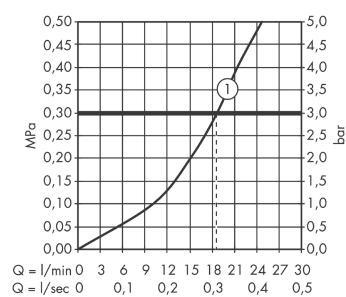

Versostat²**Duschtermostat 160cc**

Ytskikt: krom Art.nr. : 15352000

**Produktdetaljer****Produktinformation**

- för 1 funktion
- stickmått: 160 cc
- Ecostop-knapp begränsar vattenförbrukningen till 10 l/min
- av-/omställningsventil
- säkerhetspär vid 40°C
- temperaturbegränsning inställningsbar
- backventil
- med ljuddämpare
- lämpad för genomflödesvärmare
- smutsfilter ingår

Tekniska lösningar**Produktbild****Måttskiss****Genomflödesprogram**

Versostat²

Duschtermostat 160cc

Ytskikt: krom Art.nr. : 15352000

Sprängritning

Tillverkningsår: >07/15

Versostat²

Duschtermostat 160cc