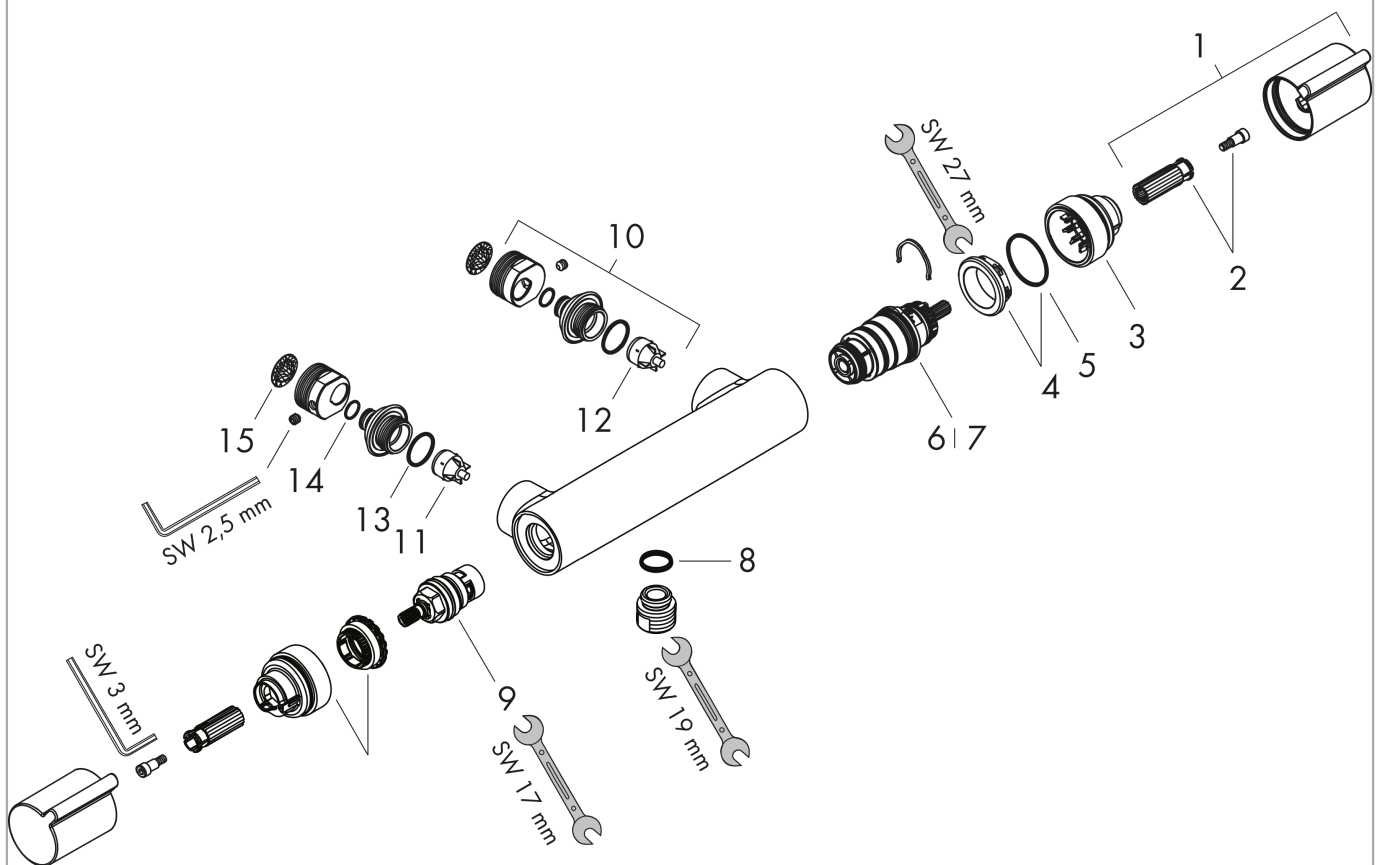

Versostat²**Duschtermostat 160cc**

Ytskikt: krom Art.nr. : 15352000

**Produktdetaljer****Produktinformation**

- för 1 funktion
- stickmått: 160 cc
- Ecostop-knapp begränsar vattenförbrukningen till 10 l/min
- av-/omställningsventil
- säkerhetspär vid 40°C
- temperaturbegränsning inställningsbar
- backventil
- med ljuddämpare
- lämpad för genomflödesvärmare
- smutsfilter ingår

Tekniska lösningar**Produktbild****Måttskiss****Genomflödesprogram**

Versostat²

Duschtermostat 160cc

Ytskikt: krom Art.nr. : 15352000

Sprängritning

Tillverkningsår: >07/15

Versostat²

Duschtermostat 160cc

Ytskikt: krom Art.nr. : 15352000

Reservdelslista

Tillverkningsår: >07/15

Pos.	Produktdetaljer	Art.nr.	PC	PU
1	handle	92200000	0	1
2	handle fixing set	95843000	0	1
3	safety set	92199000	0	1
4	nut	98913000	0	1
5	O-ring 26x1,5	98390000	0	1
6	thermostat cartridge	98282000	0	1
7	cartridge for exchanged connections	92373000	0	1
8	O-ring 14x2	98129000	0	1
9	safety set	95841000	0	1
10	shut off unit	94149000	0	1
11	connecting thread	95835000	0	1
12	non return valve (pressure-resistant up to 2 MPa)	93136000	0	1
13	non return valve	96737000	0	1
14	O-ring 17x1,5	98137000	0	1
15	O-ring 9x1	98213000	0	1
16	filter	97367000	0	1