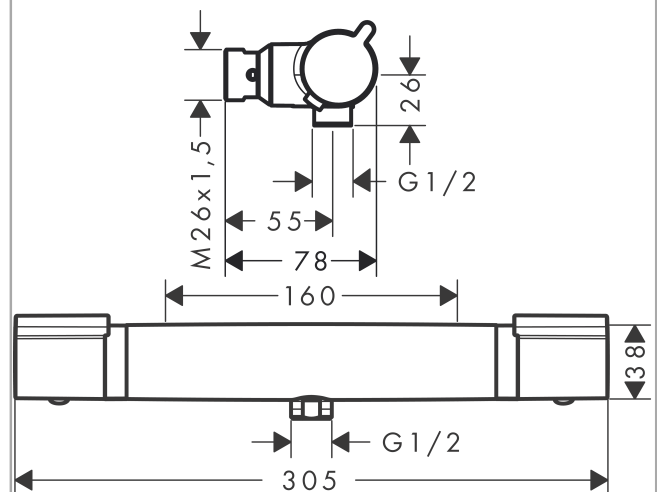

Versostat²**Duschtermostat 160cc**

Ytskikt: krom Art.nr. : 15352000

**Produktdetaljer****Produktinformation**

- för 1 funktion
- stickmått: 160 cc
- Ecostop-knapp begränsar vattenförbrukningen till 10 l/min
- av-/omställningsventil
- säkerhetspär vid 40°C
- temperaturbegränsning inställningsbar
- backventil
- med ljuddämpare
- lämpad för genomflödesvärmare
- smutsfilter ingår

Tekniska lösningar**Produktbild****Måttskiss****Genomflödesprogram**

Versostat²

Duschtermostat 160cc

Ytskikt: krom Art.nr. : 15352000

Sprängritning

Tillverkningsår: >07/15

Versostat²

Duschtermostat 160cc

Ytskikt: krom Art.nr. : 15352000

Reservdelslista

Tillverkningsår: >07/15

Pos.	Produktdetaljer	Art.nr.	PC	PU
1	handle	92200000	0	1
2	handle fixing set	95843000	0	1
3	safety set	92199000	0	1
4	nut	98913000	0	1
5	O-ring 26x1,5	98390000	0	1
6	thermostat cartridge	98282000	0	1
7	cartridge for exchanged connections	92373000	0	1
8	O-ring 14x2	98129000	0	1
9	safety set	95841000	0	1
10	shut off unit	94149000	0	1
11	connecting thread	95835000	0	1
12	non return valve (pressure-resistant up to 2 MPa)	93136000	0	1
13	non return valve	96737000	0	1
14	O-ring 17x1,5	98137000	0	1
15	O-ring 9x1	98213000	0	1
16	filter	97367000	0	1