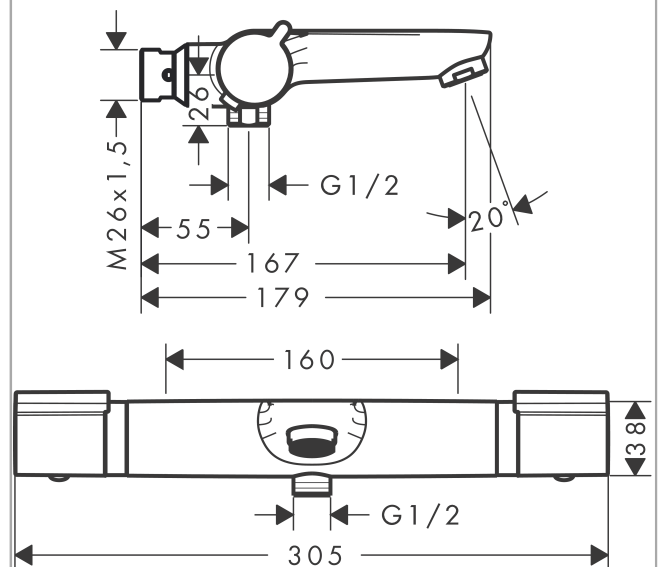

Versostat²

Kar-/duschtermostat 160cc

Ytskikt: krom Art.nr. : 15353000

Produktdetaljer

Produktinformation

- för 2 funktioner
- Temperaturkontroll (på/av) för 2 utlopp
- stickmått: 160 cc
- termostatsats
- säkerhetspär vid 40°C
- temperaturbegränsning inställningsbar
- backventil
- med ljuddämpare
- ej lämpad för genomflödesvärmare
- smutsfilter ingår

Tekniska lösningar

Produktbild

Måttskiss

Genomflödesprogram