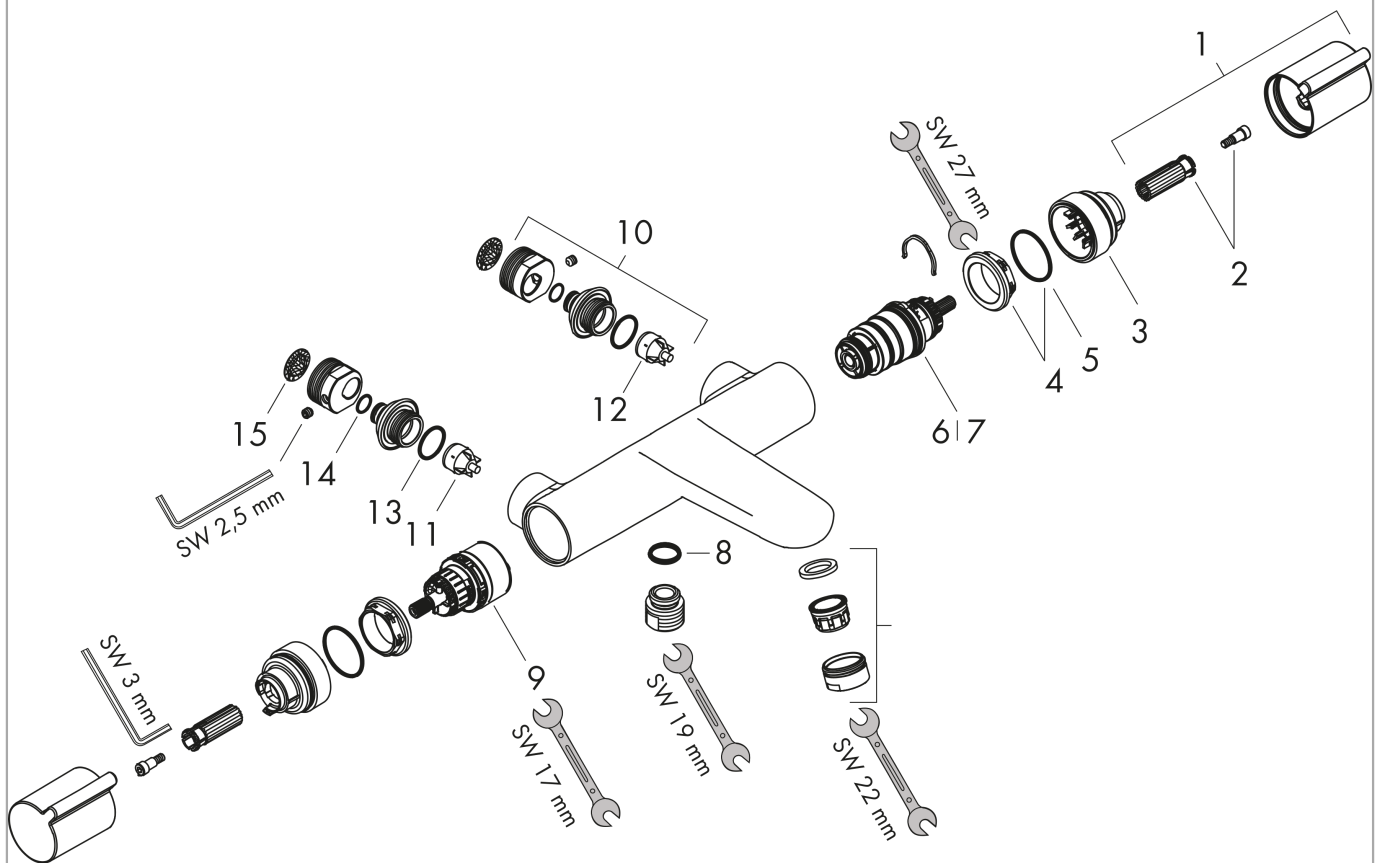

#### Genomflödesprogram

Versostat<sup>2</sup>

Kar-/duschtermostat 160cc

Ytskikt: krom Art.nr. : 15353000

Sprängritning

Tillverkningsår: >07/15

**Versostat<sup>2</sup>****Kar-/duschtermostat 160cc**Ytskikt: **krom** Art.nr. : **15353000****Reservdelslista**

Tillverkningsår: &gt;07/15

Pos.	Produktdetaljer	Art.nr.	PC	PU
1	handle	92200000	0	1
2	handle fixing set	95843000	0	1
3	safety set	92199000	0	1
4	nut	98913000	0	1
5	O-ring 26x1,5	98390000	0	1
6	thermostat cartridge	98282000	0	1
7	cartridge for exchanged connections	92373000	0	1
8	O-ring 14x2	98129000	0	1
9	shut off unit with selector	98283000	0	1
10	aerator M24x1 (30 l/min)	96512000	0	1
11	connecting thread	95835000	0	1
12	non return valve (pressure-resistant up to 2 MPa)	93136000	0	1
13	non return valve	96737000	0	1
14	O-ring 17x1,5	98137000	0	1
15	O-ring 9x1	98213000	0	1
16	filter	97367000	0	1