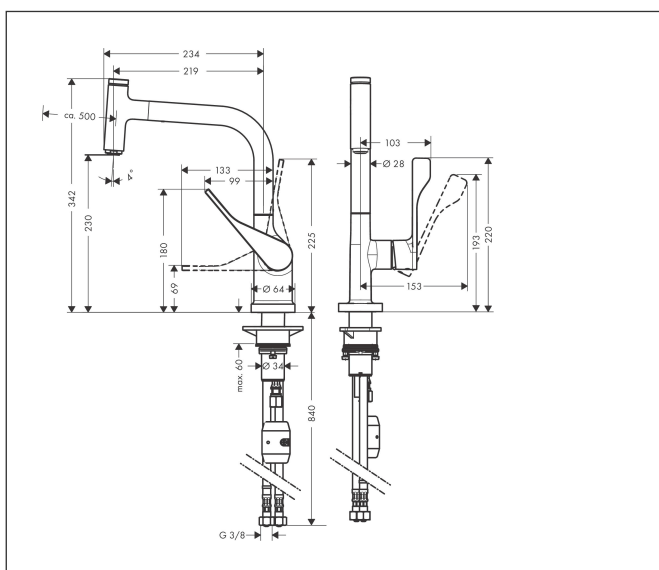

Varumärke	AXOR
Art. Namn	AXOR Citterio 1-grepps köksblandare 230 med utdragbar pip
Art. Nr.	39861000
RSK-nr.	8310408
Ytskikt	Krom
Pos	1

Produktbild

Ritning

Koder/standarder

- STA 1375

Funktioner

- ComfortZone 230
- svängradie 110° / 150°
- normalstråle
- Select knapp för att sätta på och stänga av vattenflödet
- MagFit magnetisk duschhållare
- maximal flödesmängd vid 3 bar: 9 l/min
- keramisk avstängning
- G 3/8 anslutningar
- temperaturbegränsning inställningsbar
- backventil integrerad
- lämplig för genomströmningsberedare
- förlängningsmått upp till 50 cm
- ljudklass: I
- flödesklass: A
- BREEAM: nivå 1 - max. 10,0 l/min

Teknologi

Stråltyper

Cerifikat

Varumärke AXOR
 Art. Namn **AXOR Citterio** 1-grepps köksblandare 230 med utdragbar pip
 Art. Nr. 39861000
 RSK-nr. 8310408
 Ytsikt Krom
 Pos 1

Flödesdiagram

Varumärke	AXOR
Art. Namn	AXOR Citterio 1-grepps köksblandare 230 med utdragbar pip
Art. Nr.	39861000
RSK-nr.	8310408
Ytskikt	Krom
Pos	1

Reservdelssritning för byggnadsår: >06/19

Varumärke AXOR
 Art. Namn **AXOR Citterio** 1-grepps köksblandare 230 med utdragbar pip
 Art. Nr. 39861000
 RSK-nr. 8310408
 Ytskikt Krom
 Pos 1

Reservdelista för byggnadsår: >06/19

Pos.	Beskrivning	Art.nr.
1	Pip kpl.	92583000
2	O-ring 8x2	98112000
3	Utdragbar dusch	92570000
4	Lock	92566000
5	O-Ring 14x1,5	98201000
6	Mutter	92567000
7	Avstängningsventil (AVP)	98463000
8	Luftblandare M24x1 (15 l/min)	13913000
9	Glidningsset	98365000
10	O-ring 21x2,5	98211000
11	Grepp	39891000
12	null	96029000
13	täckbricka, grepp	96338000
14	null	98603000
15	Mutter	96461000
16	O-Ring 32x2	98193000
17	Kartusch kpl.	92730000
18	Tätning	95008000
19	Vikt	92500000
20	Slang 1,50 m	92569000
21	null	96099000
22	Anslutningsslang 600 mm M10x1	92568000
23	O-ring 8x1,75	97827000
24	Fästdel	97523000
25	null	95049000
26	Glidring	97548000
27	Anslutningsslang 900 mm M8x0,75 G3/8	95372000
28	O-ring 7x1,5	98422000
29	Backventil DW 10	96456000
30	Silpackning	95291000