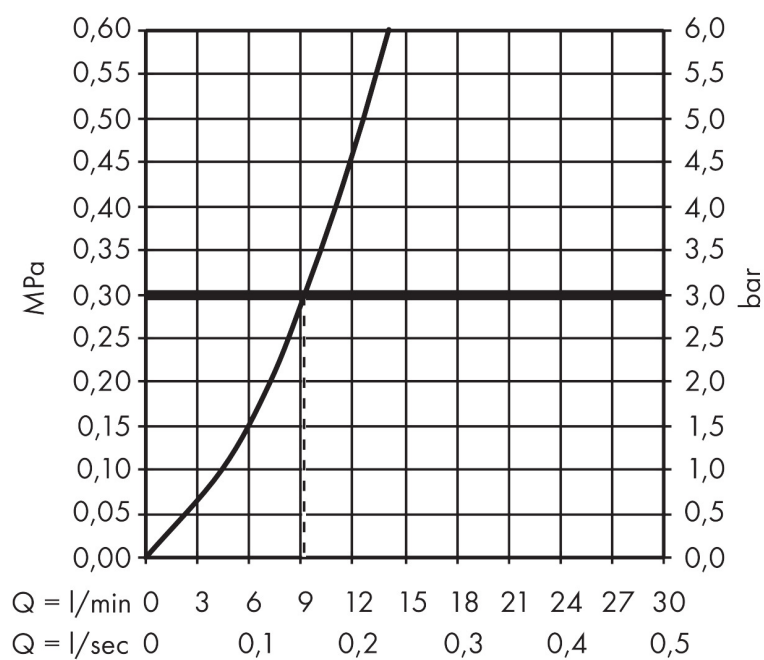

Varumärke AXOR
Art. Namn **AXOR Citterio** 1-grepps köksblandare 230 med utdragbar pip
Art. Nr. 39861000
RSK-nr. 8310408
Ytsikt Krom
Pos 1

Flödesdiagram