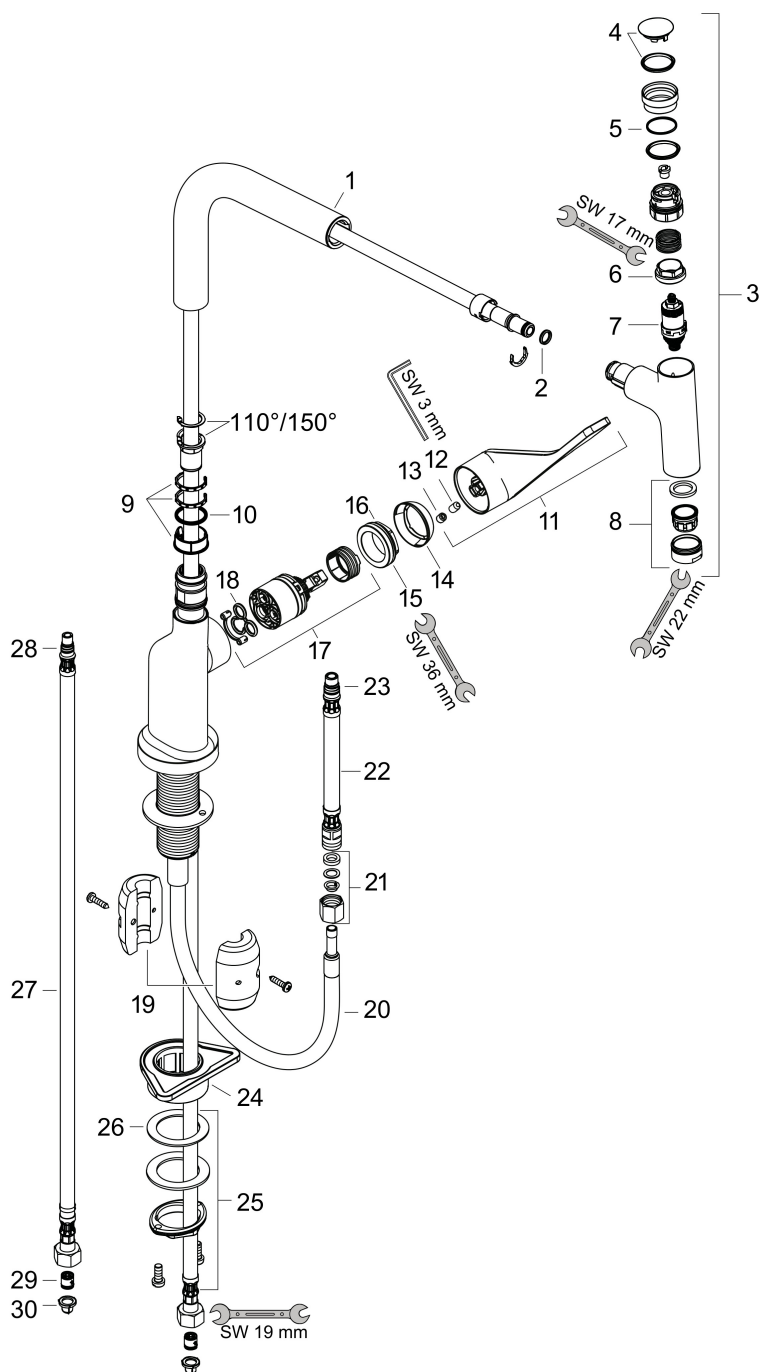

Varumärke	AXOR
Art. Namn	AXOR Citterio 1-grepps köksblandare 230 med utdragbar pip
Art. Nr.	39861000
RSK-nr.	8310408
Ytskikt	Krom
Pos	1

Produktbild

Ritning

Koder/standarder

- STA 1375

Funktioner

- ComfortZone 230
- svängradie 110° / 150°
- normalstråle
- Select knapp för att sätta på och stänga av vattenflödet
- MagFit magnetisk duschhållare
- maximal flödesmängd vid 3 bar: 9 l/min
- keramisk avstängning
- G 3/8 anslutningar
- temperaturbegränsning inställningsbar
- backventil integrerad
- lämplig för genomströmningsberedare
- förlängningsmått upp till 50 cm
- ljudklass: I
- flödesklass: A
- BREEAM: nivå 1 - max. 10,0 l/min

Teknologi

Stråltyper

Cerifikat

Varumärke AXOR
 Art. Namn **AXOR Citterio** 1-grepps köksblandare 230 med utdragbar pip
 Art. Nr. 39861000
 RSK-nr. 8310408
 Ytsikt Krom
 Pos 1

Flödesdiagram

Varumärke	AXOR
Art. Namn	AXOR Citterio 1-grepps köksblandare 230 med utdragbar pip
Art. Nr.	39861000
RSK-nr.	8310408
Ytskikt	Krom
Pos	1

Reservdelssritning för byggnadsår: >06/19

Varumärke AXOR
 Art. Namn **AXOR Citterio** 1-grepps köksblandare 230 med utdragbar pip
 Art. Nr. 39861000
 RSK-nr. 8310408
 Ytskikt Krom
 Pos 1

Reservdelista för byggnadsår: >06/19

Pos.	Beskrivning	Art.nr.
1	Pip kpl.	92583000
2	O-ring 8x2	98112000
3	Utdragbar dusch	92570000
4	Lock	92566000
5	O-Ring 14x1,5	98201000
6	Mutter	92567000
7	Avstängningsventil (AVP)	98463000
8	Luftblandare M24x1 (15 l/min)	13913000
9	Glidningsset	98365000
10	O-ring 21x2,5	98211000
11	Grepp	39891000
12	null	96029000
13	täckbricka, grepp	96338000
14	null	98603000
15	Mutter	96461000
16	O-Ring 32x2	98193000
17	Kartusch kpl.	92730000
18	Tätning	95008000
19	Vikt	92500000
20	Slang 1,50 m	92569000
21	null	96099000
22	Anslutningsslang 600 mm M10x1	92568000
23	O-ring 8x1,75	97827000
24	Fästdel	97523000
25	null	95049000
26	Glidring	97548000
27	Anslutningsslang 900 mm M8x0,75 G3/8	95372000
28	O-ring 7x1,5	98422000
29	Backventil DW 10	96456000
30	Silpackning	95291000