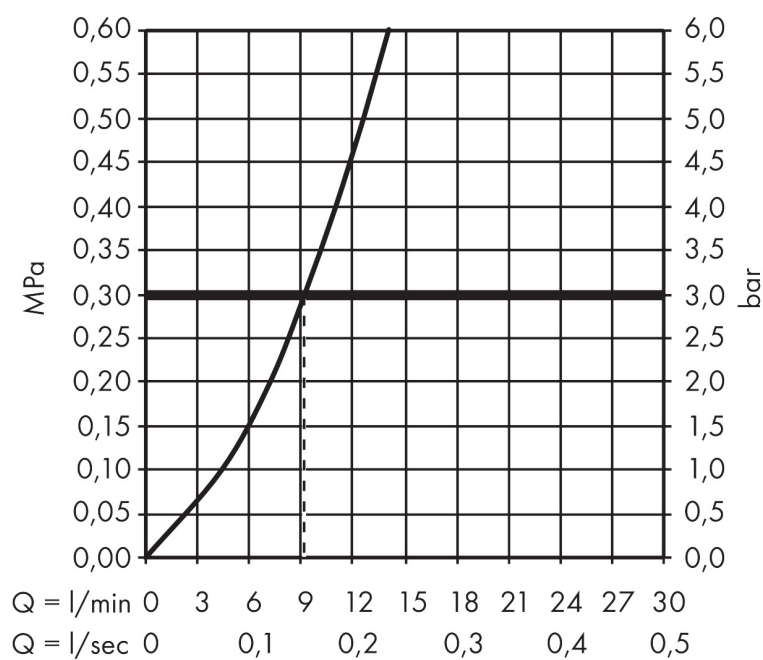

Varumärke AXOR
Art. Namn **AXOR Citterio** 1-grepps köksblandare 230 med utdragbar pip
Art. Nr. 39861800
RSK-nr. 8310410
Ytskikt Finish av rostfritt stål
Pos 1

Flödesdiagram