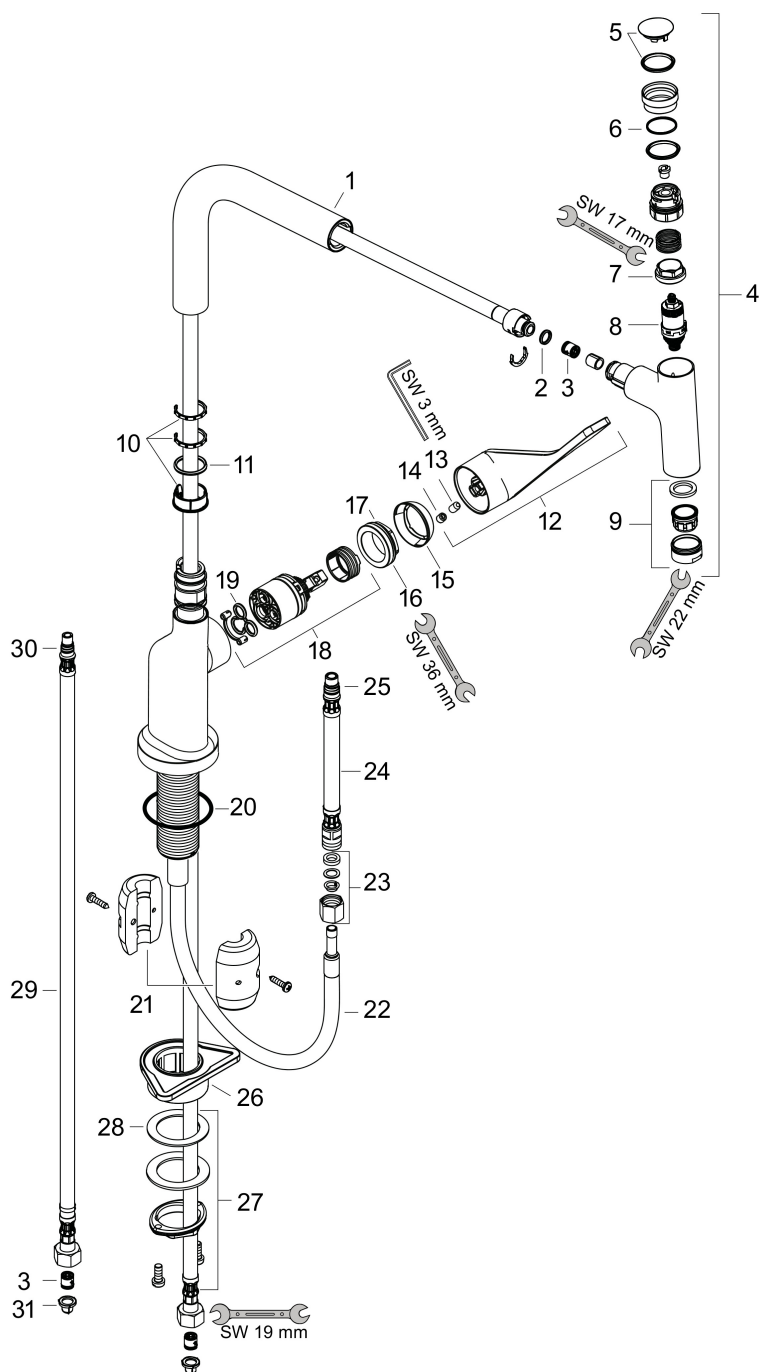

Varumärke	AXOR
Art. Namn	AXOR Citterio 1-grepps köksblandare 230 med utdragbar pip
Art. Nr.	39861800
RSK-nr.	8310410
Ytskikt	Finish av rostfritt stål
Pos	1

Produktbild

Funktioner

- ComfortZone 230
- svängradie 110° / 150°
- normalstråle
- Select knapp för att sätta på och stänga av vattenflödet
- MagFit magnetisk duschhållare
- maximal flödesmängd vid 3 bar: 9 l/min
- keramisk avstängning
- G 3/8 anslutningar
- temperaturbegränsning inställningsbar
- backventil integrerad
- lämplig för genomströmningsberedare
- förlängningsmått upp till 50 cm
- ljudklass: I
- flödesklass: A
- BREEAM: nivå 1 - max. 10,0 l/min

Flödesdiagram

Varumärke	AXOR
Art. Namn	AXOR Citterio 1-grepps köksblandare 230 med utdragbar pip
Art. Nr.	39861800
RSK-nr.	8310410
Ytskikt	Finish av rostfritt stål
Pos	1

Reservdelsritning för byggnadsår: >08/15

Varumärke	AXOR
Art. Namn	AXOR Citterio 1-grepps köksblandare 230 med utdragbar pip
Art. Nr.	39861800
RSK-nr.	8310410
Ytskikt	Finish av rostfritt stål
Pos	1

Reservdelstilla för byggnadsår: >08/15

Pos.	Beskrivning	Art.nr.
1	Pip kpl.	92583800
2	O-ring 8x2	98112000
3	Backventil DW 10	96456000
4	Utdragbar dusch	92570800
5	Lock	92566800
6	O-Ring 14x1,5	98201000
7	Mutter	92567000
8	Avstängningsventil (AVP)	98463000
9	Luftblandare M24x1 (15 l/min)	13913000
10	Glidningsset	98365000
11	O-ring 21x2,5	98211000
12	Grepp	39891800
13	null	96029000
14	täckbricka, grepp	96338000
15	null	98603800
16	Mutter	96461000
17	O-Ring 32x2	98193000
18	Kartusch kpl.	92730000
19	Tätning	95008000
20	O-ring 40x3	92634000
21	Vikt	92500000
22	Slang 1,50 m	92569000
23	null	96099000
24	Anslutningsslang 600 mm M10x1	92568000
25	O-ring 8x1,75	97827000
26	Fästdel	97523000
27	null	95049000
28	Glidring	97548000
29	Anslutningsslang 900 mm M8x0,75 G3/8	95372000
30	O-ring 7x1,5	98422000
31	Silpackning	95291000
1	Pip kpl.	92583800
2	O-ring 8x2	98112000
3	Utdragbar dusch	92570800