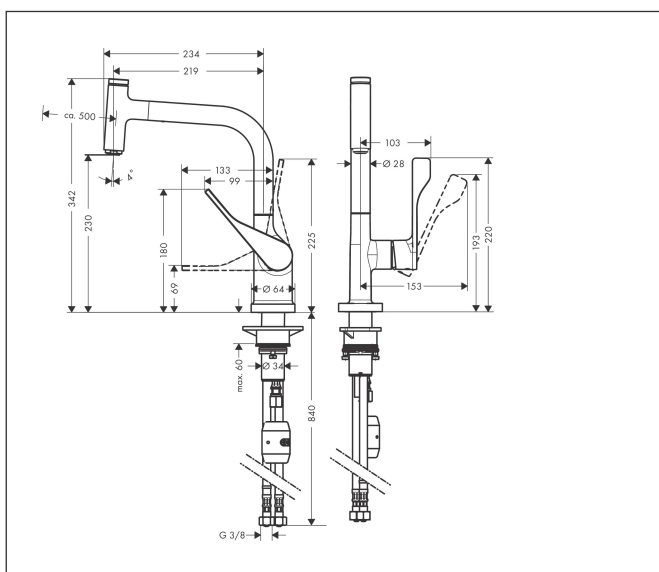

Varumärke	AXOR
Art. Namn	AXOR Citterio 1-grepps köksblandare 230 med utdragbar pip
Art. Nr.	39861800
RSK-nr.	8310410
Ytskikt	Finish av rostfritt stål
Pos	1

Produktbild

Funktioner

- ComfortZone 230
- svängradie 110° / 150°
- normalstråle
- Select knapp för att sätta på och stänga av vattenflödet
- MagFit magnetisk duschhållare
- maximal flödesmängd vid 3 bar: 9 l/min
- keramisk avstängning
- G 3/8 anslutningar
- temperaturbegränsning inställningsbar
- backventil integrerad
- lämplig för genomströmningsberedare
- förlängningsmått upp till 50 cm
- ljudklass: I
- flödesklass: A
- BREEAM: nivå 1 - max. 10,0 l/min

Ritning

Teknologi

Stråltyper

Koder/standarder

- STA 1375