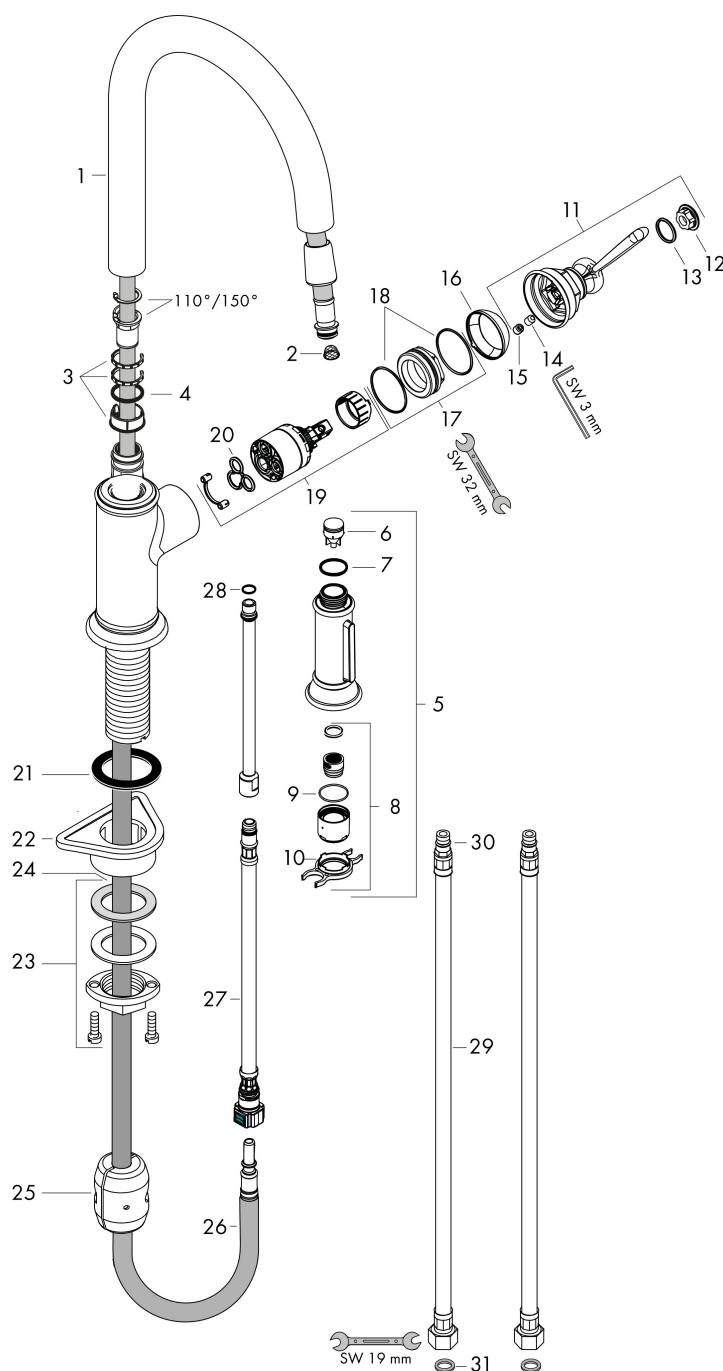

Varumärke	AXOR
Art. Namn	AXOR Montreux 1-grepps köksblandare med utdragbar handdusch
Art. Nr.	16581000
RSK-nr.	8310602
Ytskikt	Krom
Pos	1

Produktbild

Funktioner

- ComfortZone 180
- svängradie 110° / 150°
- duschstråle, laminarstråle
- duschstråle låsbar, strålåterställning med knapptryckning
- MagFit magnetisk duschhållare
- quick connect anslutningslang
- maximal flödesmängd vid 3 bar: 9 l/min
- keramisk avstängning
- G 3/8 anslutningar
- temperaturbegränsning inställningsbar
- backventil integrerad
- lämplig för genomströmningsberedare
- förlängningsmått upp till 50 cm
- ljudklass: I
- flödesklass: O
- BREEAM: nivå 1 - max. 10,0 l/min

Flödesdiagram

1 Normalstråle
 2 Duschstråle

Varumärke	AXOR
Art. Namn	AXOR Montreux 1-grepps köksblandare med utdragbar handdusch
Art. Nr.	16581000
RSK-nr.	8310602
Ytskikt	Krom
Pos	1

Reservdelsritning för byggnadsår: >01/18

Varumärke AXOR
 Art. Namn **AXOR Montreux** 1-grepps köksblandare med utdragbar handdusch
 Art. Nr. 16581000
 RSK-nr. 8310602
 Ytskikt Krom
 Pos 1

Reservdelslista för byggnadsår: >01/18

Pos.	Beskrivning	Art.nr.
1	Pip kpl.	92972000
2	Sil	97735000
3	Glidningsset	98365000
4	O-ring 21x2,5	98211000
5	Utdragbar dusch	92967000
6	Backventil-set DW 15	97350000
7	O-ring 18x1,5	98231000
8	perlator laminär M22x1 (15 l/min)	95909000
9	O-ring 20x1	98140000
10	serviceverktyg	95910000
11	Grepp	92963000
12	Täcklock	92964000
13	O-ring 16x2	98133000
14	null	98444000
15	täckbricka, grepp	96762000
16	null	92965000
17	Mutter	92966000
18	O-ring 33x1,5	98164000
19	Kartusch kpl.	92730000
20	Tätning	95008000
21	Tätning	92582000
22	Fästdel	97523000
23	null	95049000
24	Glidring	97548000
25	Vikt	92500000
26	Slang 1,50 m	95507000
27	Anslutningsslang 600 mm M10x1	95561000
28	O-ring 8x1,75	97827000
29	Anslutningsslang 900 mm M8x0,75 G3/8	98758000
30	O-ring 7x1,5	98422000
31	Tätningsset	95581000