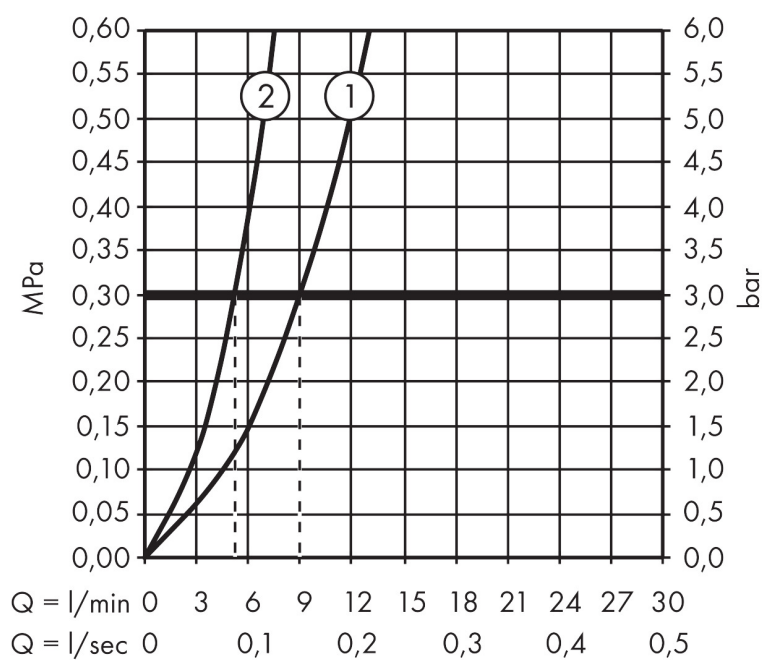

Varumärke AXOR
Art. Namn **AXOR Montreux** 1-grepps köksblandare med utdragbar handdusch
Art. Nr. 16581000
RSK-nr. 8310602
Ytskikt Krom
Pos 1

Flödesdiagram

1 Normalstråle
2 Duschstråle