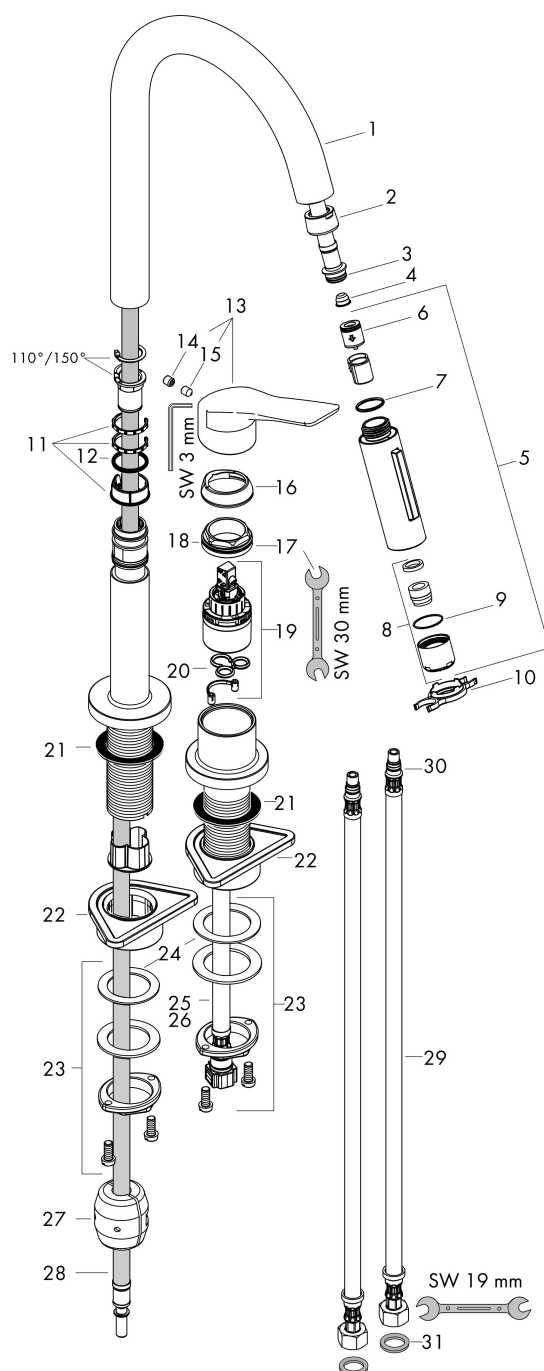

## Certifikat

Varumärke AXOR  
 Art. Namn **AXOR Citterio M** 2-håls 1-grepps köksblandare 220 med utdragbar handdusch  
 Art. Nr. 34822000  
 RSK-nr. 8310955  
 Ytsikt Krom  
 Pos 1

## Flödesdiagram

1 Normalstråle  
 2 Duschstråle

Varumärke	AXOR
Art. Namn	<b>AXOR Citterio M</b> 2-håls 1-grepps köksblandare 220 med utdragbar handdusch
Art. Nr.	34822000
RSK-nr.	8310955
Ytskikt	Krom
Pos	1

## Reservdelsritning för byggnadsår: >10/17

Varumärke	AXOR
Art. Namn	<b>AXOR Citterio M</b> 2-håls 1-grepps köksblandare 220 med utdragbar handdusch
Art. Nr.	34822000
RSK-nr.	8310955
Ytskikt	Krom
Pos	1

## Reservdelsslista för byggnadsår: >10/17

Pos.	Beskrivning	Art.nr.
1	Pip kpl.	95562000
2	Mutter	92755000
3	O-ring 11x2	98127000
4	Sil	97735000
5	Utdragbar dusch	95908000
6	Backventil	96737000
7	O-ring 18x1,5	98231000
8	perlator laminär M22x1 (15 l/min)	95909000
9	O-ring 20x1	98140000
10	serviceverktyg	95910000
11	Glidningsset	98365000
12	O-ring 21x2,5	98211000
13	Grepp	95902000
14	täckbricka, grepp	96762000
15	null	98444000
16	null	96763000
17	Mutter	97209000
18	O-ring 33x2	98154000
19	Kartusch kpl.	92730000
20	Tätning	95008000
21	null	97825000
22	Fästdel	97523000
23	null	95049000
24	Glidring	97548000
25	Anslutningsslang 600 mm M10x1	95561000
26	O-ring 8x1,75	97827000
27	Vikt	98551000
28	Slang 1,50 m	95507000
29	Anslutningsslang 900 mm M8x0,75 G3/8	96316000
30	O-ring 7x1,5	98422000
31	Tätningsset	95581000
a	Fett	90920000