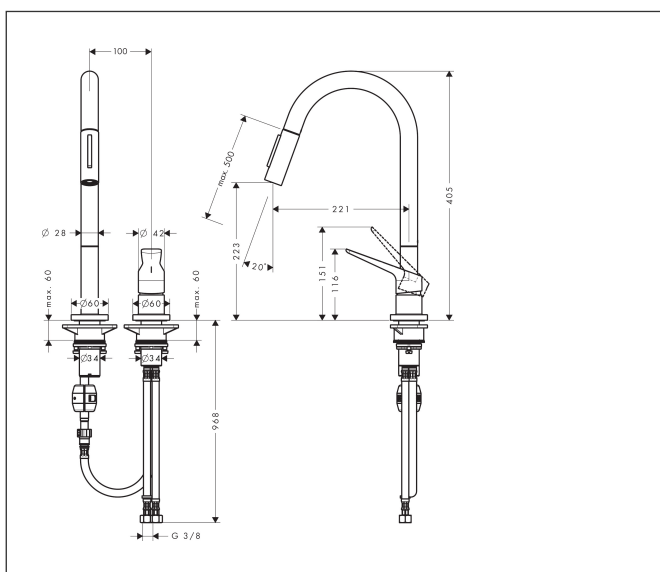

Ritning

Teknologi

Stråltyper

Koder/standarder

- STA 1432

Certifikat