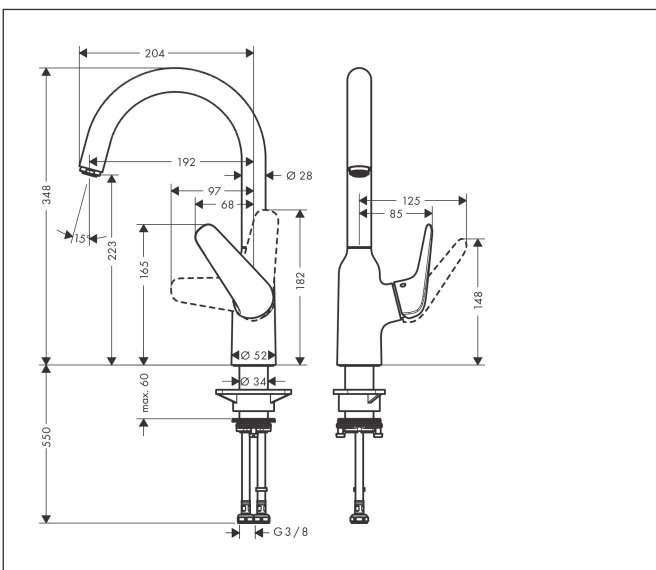

Varumärke	hansgrohe
Art. Namn	Focus M42 1-grepps köksblandare 220, 1jet
Art. Nr.	71802000
RSK-nr.	8311028
Ytskikt	Krom
Pos	1

Produktbild

Funktioner

- ComfortZone 220
- svängradie 360°
- normalstråle
- maximal flödesmängd vid 3 bar: 10 l/min
- keramisk avstängning
- G 3/8 anslutningar
- temperaturbegränsning inställningsbar
- lämplig för genomströmningsberedare
- ljudklass: I
- flödesklass: A
- BREEAM: nivå 1 - max. 10,0 l/min

Ritning

Teknologi

Stråltyper

Koder/standarder

- STA 1523

Cerifikat

Varumärke hansgrohe
 Art. Namn **Focus M42** 1-grepps köksblandare 220, 1jet
 Art. Nr. 71802000
 RSK-nr. 8311028
 Ytskikt Krom
 Pos 1

Flödesdiagram

Varumärke	hansgrohe
Art. Namn	Focus M42 1-grepps köksblandare 220, 1jet
Art. Nr.	71802000
RSK-nr.	8311028
Ytskikt	Krom
Pos	1

Reservdelsritning för byggnadsår: >10/18

Varumärke hansgrohe
 Art. Namn **Focus M42** 1-grepps köksblandare 220, 1jet
 Art. Nr. 71802000
 RSK-nr. 8311028
 Ytskikt Krom
 Pos 1