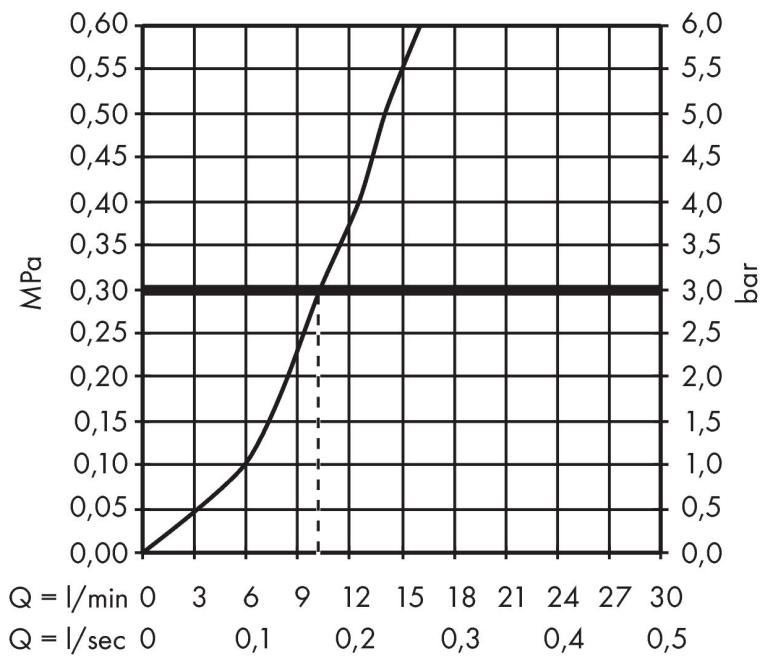

Varumärke	hansgrohe
Art. Namn	Focus M42 1-grepps köksblandare 220, 1jet
Art. Nr.	71802000
RSK-nr.	8311028
Ytskikt	Krom
Pos	1

Produktbild

Funktioner

- ComfortZone 220
- svängradie 360°
- normalstråle
- maximal flödesmängd vid 3 bar: 10 l/min
- keramisk avstängning
- G 3/8 anslutningar
- temperaturbegränsning inställningsbar
- lämplig för genomströmningsberedare
- ljudklass: I
- flödesklass: A
- BREEAM: nivå 1 - max. 10,0 l/min

Ritning

Teknologi

Stråltyper

Koder/standarder

- STA 1523

Cerifikat

Varumärke hansgrohe
 Art. Namn **Focus M42** 1-grepps köksblandare 220, 1jet
 Art. Nr. 71802000
 RSK-nr. 8311028
 Ytskikt Krom
 Pos 1

Flödesdiagram