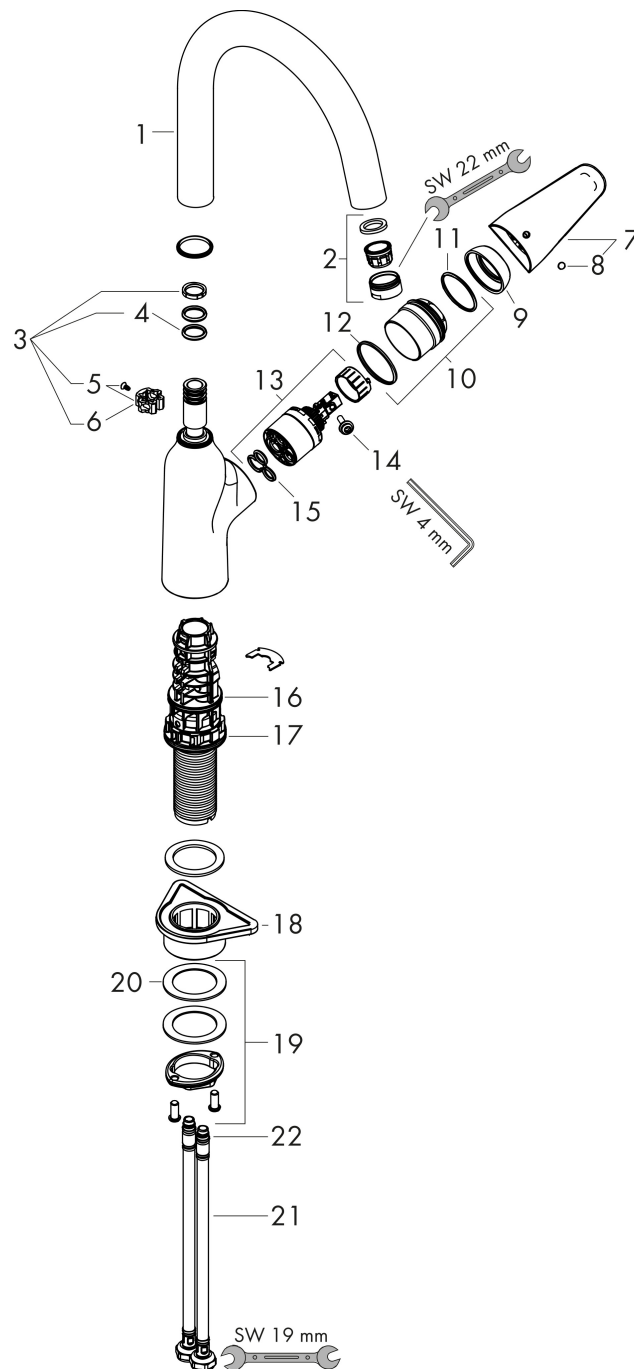

Varumärke	hansgrohe
Art. Namn	Focus M42 1-grepps köksblandare 220, 1jet
Art. Nr.	71802000
RSK-nr.	8311028
Ytskikt	Krom
Pos	1

Produktbild

Funktioner

- ComfortZone 220
- svängradie 360°
- normalstråle
- maximal flödesmängd vid 3 bar: 10 l/min
- keramisk avstängning
- G 3/8 anslutningar
- temperaturbegränsning inställningsbar
- lämplig för genomströmningsberedare
- ljudklass: I
- flödesklass: A
- BREEAM: nivå 1 - max. 10,0 l/min

Ritning

Teknologi

Stråltyper

Koder/standarder

- STA 1523

Cerifikat

Varumärke hansgrohe
 Art. Namn **Focus M42** 1-grepps köksblandare 220, 1jet
 Art. Nr. 71802000
 RSK-nr. 8311028
 Ytskikt Krom
 Pos 1

Flödesdiagram

Varumärke	hansgrohe
Art. Namn	Focus M42 1-grepps köksblandare 220, 1jet
Art. Nr.	71802000
RSK-nr.	8311028
Ytskikt	Krom
Pos	1

Reservdelsritning för byggnadsår: >10/18

Varumärke hansgrohe
 Art. Namn **Focus M42** 1-grepps köksblandare 220, 1jet
 Art. Nr. 71802000
 RSK-nr. 8311028
 Ytskikt Krom
 Pos 1

Reservdelista för byggnadsår: >10/18

Pos.	Beskrivning	Art.nr.
1	Pip kpl.	93347000
2	Luftblandare M24x1 (15 l/min)	13913000
3	Tätningssät	92646000
4	O-Ring 14x2,5	98189000
5	Skruv	97662000
6	axialring	97558000
7	Grepp	93344000
8	täckbricka, grepp	96338000
9	null	97406000
10	Mutter	93346000
11	O-Ring 32x2	98193000
12	O-ring 36x2	98156000
13	Kartusch kpl.	92730000
14	Säkringsskruv	95140000
15	Tätning	95008000
16	O-ring 38x2	98396000
17	O-ring 44x2,5	98162000
18	Fästdel	97523000
19	null	93253000
20	Glidring	97548000
21	Anslutningsslang 600 mm M8x0,75 G3/8	96556000
22	O-ring 6,6x1,6	93019000