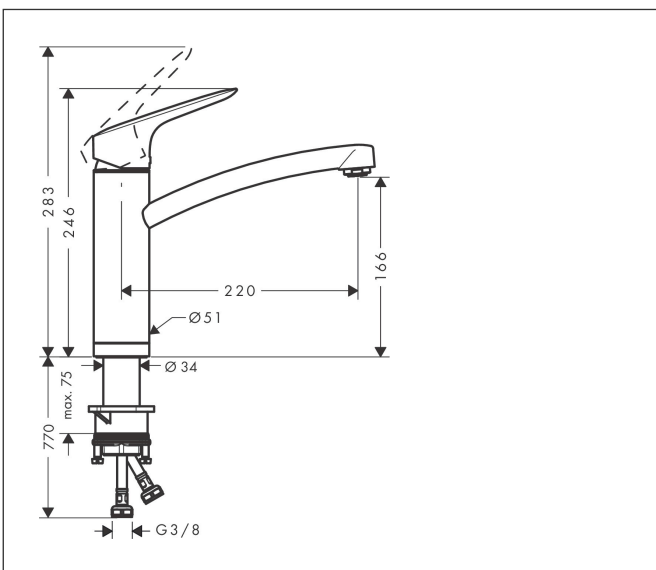

Ritning

Teknologi

Stråltyper

Koder/standarder

- STA 1373

Certifikat