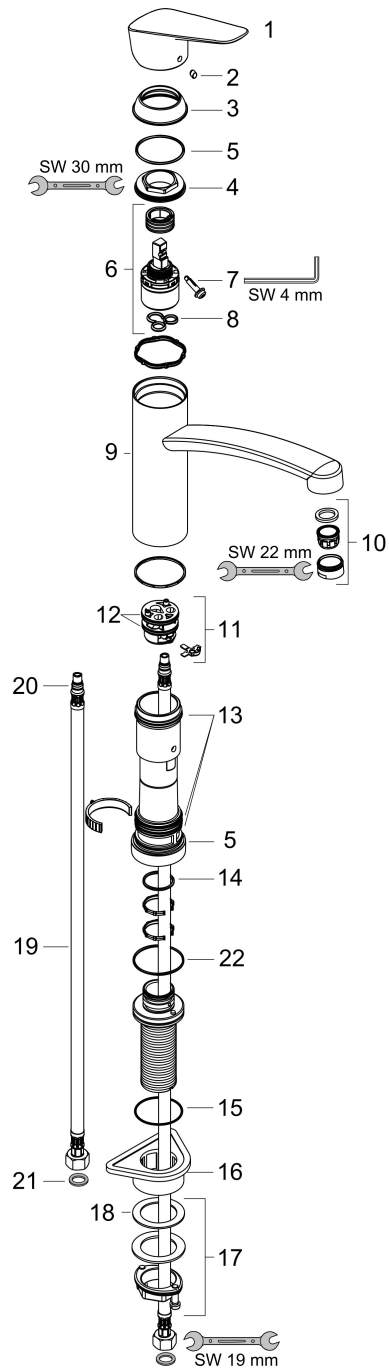

Varumärke	hansgrohe
Art. Namn	Logis M31 1-grepps köksblandare 160, för installation framför fönster, 1 jet
Art. Nr.	71833000
RSK-nr.	8311040
Ytskikt	Krom
Pos	1

Reservdelsritning för byggnadsår: >10/16