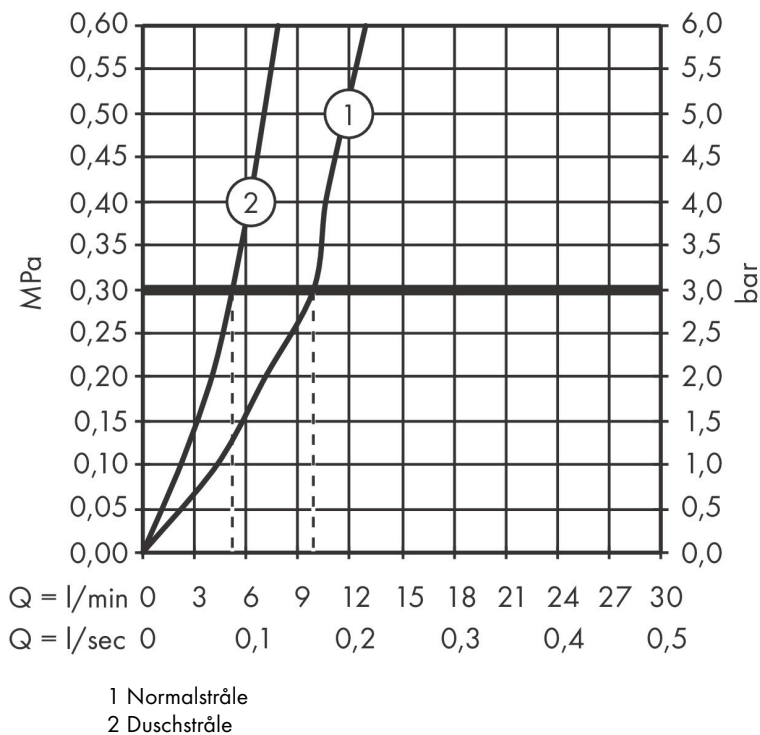

Varumärke	hansgrohe
Art. Namn	Focus M41 1-grepps köksblandare 240, med utdragbar handdusch, 2jet
Art. Nr.	31815670
RSK-nr.	8311047
Ytskikt	Matt svart
Pos	1

Produktbild

Funktioner

- ComfortZone 240
- svängradie 110° / 150°
- laminarstråle, duschstråle
- låsbar duschstråle som ändras med en tryckknapp och återställs automatiskt när kranen stängs
- MagFit magnetisk duschhållare
- quick connect anslutningslang
- maximal flödesmängd vid 3 bar: 10 l/min
- keramisk avstängning
- G 3/8 anslutningar
- temperaturbegränsning inställningsbar
- backventil integrerad
- lämplig för genomströmningsberedare
- förlängningsmått upp till 50 cm
- ljudklass: I
- flödesklass: O
- BREEAM: nivå 1 - max. 10,0 l/min

Ritning

Teknologi

Stråltyper

Koder/standarder

- STA 1375

Certifikat

Varumärke hansgrohe
 Art. Namn **Focus M41** 1-grepps köksblandare 240, med utdragbar handdusch, 2jet
 Art. Nr. 31815670
 RSK-nr. 8311047
 Ytsikt Matt svart
 Pos 1

Flödesdiagram

Varumärke	hansgrohe
Art. Namn	Focus M41 1-grepps köksblandare 240, med utdragbar handdusch, 2jet
Art. Nr.	31815670
RSK-nr.	8311047
Ytskikt	Matt svart
Pos	1

Reservdelsritning för byggnadsår: >07/19