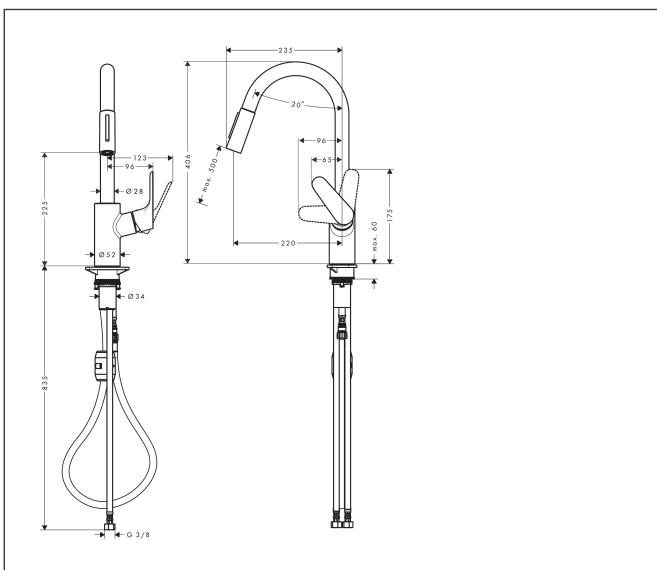

Ritning

Teknologi

Stråltyper

Koder/standarder

- STA 1375

Certifikat