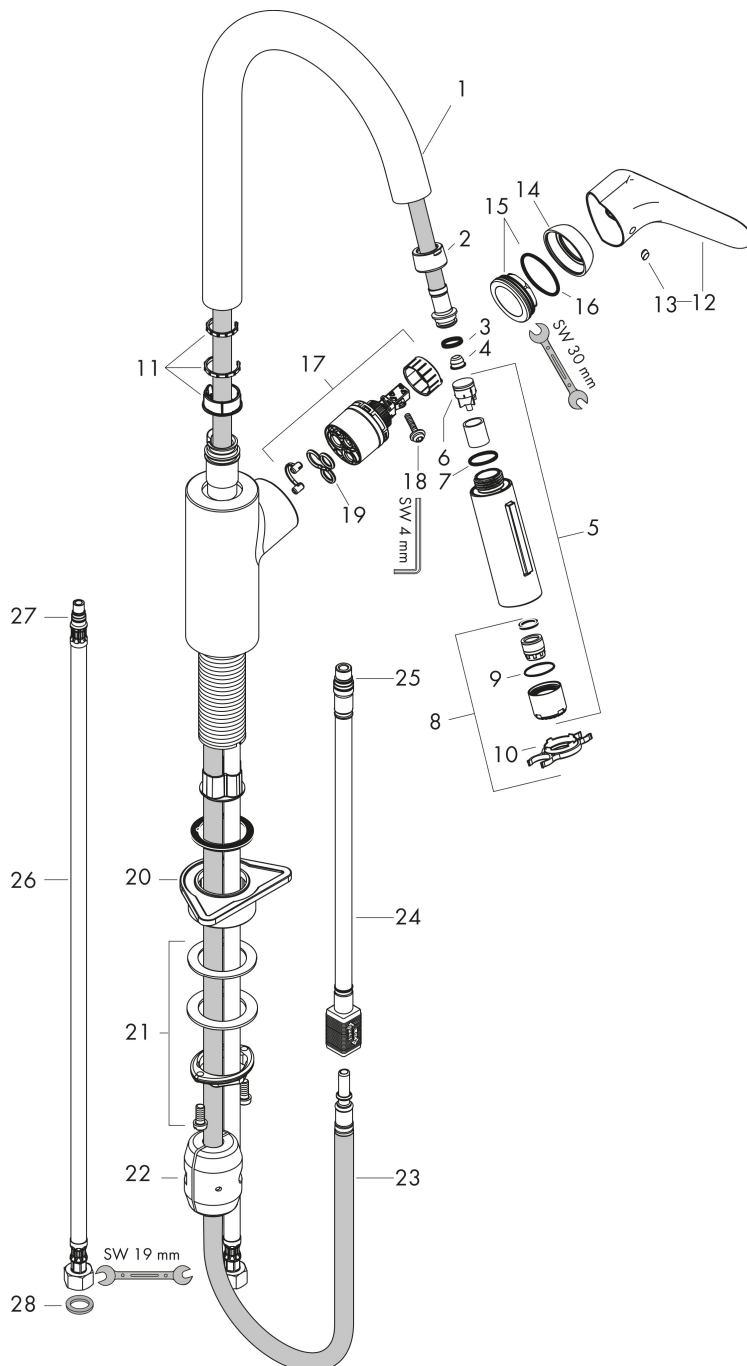

Varumärke	hansgrohe
Art. Namn	Focus M41 1-grepps köksblandare 240, med utdragbar handdusch, 2jet
Art. Nr.	31815670
RSK-nr.	8311047
Ytskikt	Matt svart
Pos	1

Produktbild

Funktioner

- ComfortZone 240
- svängradie 110° / 150°
- laminarstråle, duschstråle
- låsbar duschstråle som ändras med en tryckknapp och återställs automatiskt när kranen stängs
- MagFit magnetisk duschhållare
- quick connect anslutningslang
- maximal flödesmängd vid 3 bar: 10 l/min
- keramisk avstängning
- G 3/8 anslutningar
- temperaturbegränsning inställningsbar
- backventil integrerad
- lämplig för genomströmningsberedare
- förlängningsmått upp till 50 cm
- ljudklass: I
- flödesklass: O
- BREEAM: nivå 1 - max. 10,0 l/min

Flödesdiagram

Varumärke	hansgrohe
Art. Namn	Focus M41 1-grepps köksblandare 240, med utdragbar handdusch, 2jet
Art. Nr.	31815670
RSK-nr.	8311047
Ytskikt	Matt svart
Pos	1

Reservdelsritning för byggnadsår: >07/19

Varumärke	hansgrohe
Art. Namn	Focus M41 1-grepps köksblandare 240, med utdragbar handdusch, 2jet
Art. Nr.	31815670
RSK-nr.	8311047
Ytskikt	Matt svart
Pos	1

Reservdelstilla för byggnadsår: >07/19

Pos.	Beskrivning	Art.nr.
1	Pip kpl.	95562670
2	Mutter	92755000
3	O-ring 11x2	98127000
4	Sil	97735000
5	Utdragbar dusch	98459670
6	Backventil-set DW 15	97350000
7	O-ring 18x1,5	98231000
8	perlator laminär M22x1 (15 l/min)	95909000
9	O-ring 20x1	98140000
10	serviceverktyg	95910000
11	Glidningsset	98365000
12	Grepp	98460670
13	fäckbricka, grepp	96338000
14	null	95498670
15	Mutter	97209000
16	O-Ring 32x2	98193000
17	Kartusch kpl.	92730000
18	Säkringsskruv	95140000
19	Tätning	95008000
20	Fästdel	97523000
21	null	93253000
22	Vikt	92500000
23	Slang 1,50 m	95507000
24	Anslutningsslang 600 mm M10x1	95561000
25	O-ring 8x1,75	97827000
26	Anslutningsslang 900 mm M8x0,75 G3/8	96316000
27	O-ring 7x1,5	98422000
28	Tätningssset	95581000