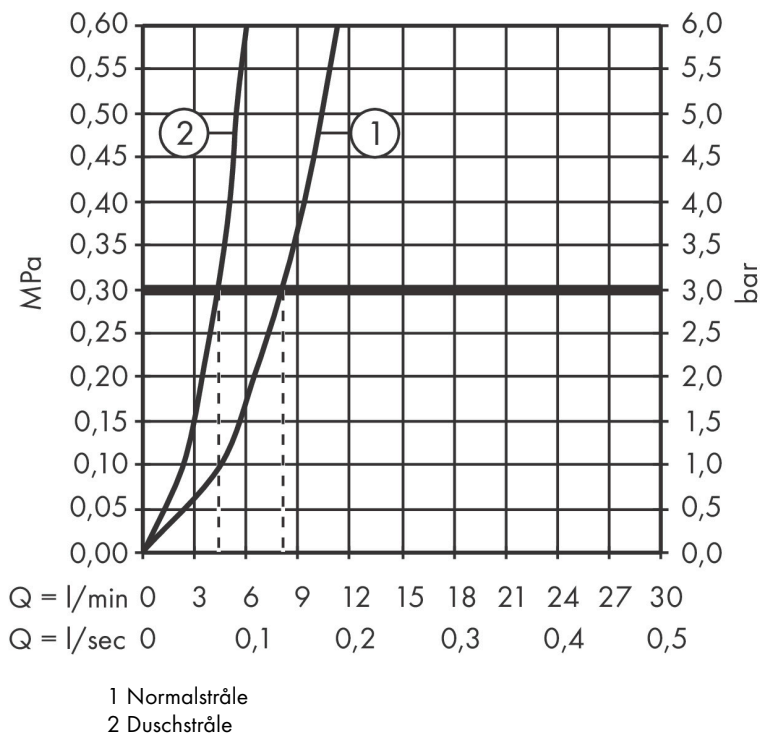

Varumärke	hansgrohe
Art. Namn	Talis M54 1-grepps köksblandare 210, med utdragbar handdusch, 2jet
Art. Nr.	72800000
RSK-nr.	8311302
Ytskikt	Krom
Pos	1

Produktbild

Funktioner

- ComfortZone 210
- svängradie justerbar i 4 steg på 60°, 110°, 150° eller 360°
- laminarstråle, duschstråle
- låsbar duschstråle som ändras med en tryckknapp och återställs automatiskt när kranen stängs
- quick connect anslutningslang
- maximal flödesmängd vid 3 bar: 8 l/min
- keramisk avstängning
- G 3/8 anslutningar
- temperaturbegränsning inställningsbar
- backventil integrerad
- lämplig för genomströmningsberedare
- förlängningsmått upp till 50 cm
- ljudklass: I
- flödesklass: O
- kranhål på Ø 35 mm krävs
- LEED: baslinje - max. 8,3 l/min
- BREEAM: nivå 1 - max. 10,0 l/min

Ritning

Teknologi

Stråltyper

Koder/standarder

- STA 1656

Cerifikat

Varumärke hansgrohe
 Art. Namn **Talis M54** 1-grepps köksblandare 210, med utdragbar handdusch, 2jet
 Art. Nr. 72800000
 RSK-nr. 8311302
 Ytskikt Krom
 Pos 1

Flödesdiagram

Varumärke	hansgrohe
Art. Namn	Talis M54 1-grepps köksblandare 210, med utdragbar handdusch, 2jet
Art. Nr.	72800000
RSK-nr.	8311302
Ytskikt	Krom
Pos	1

Reservdelsritning för byggnadsår: >12/19