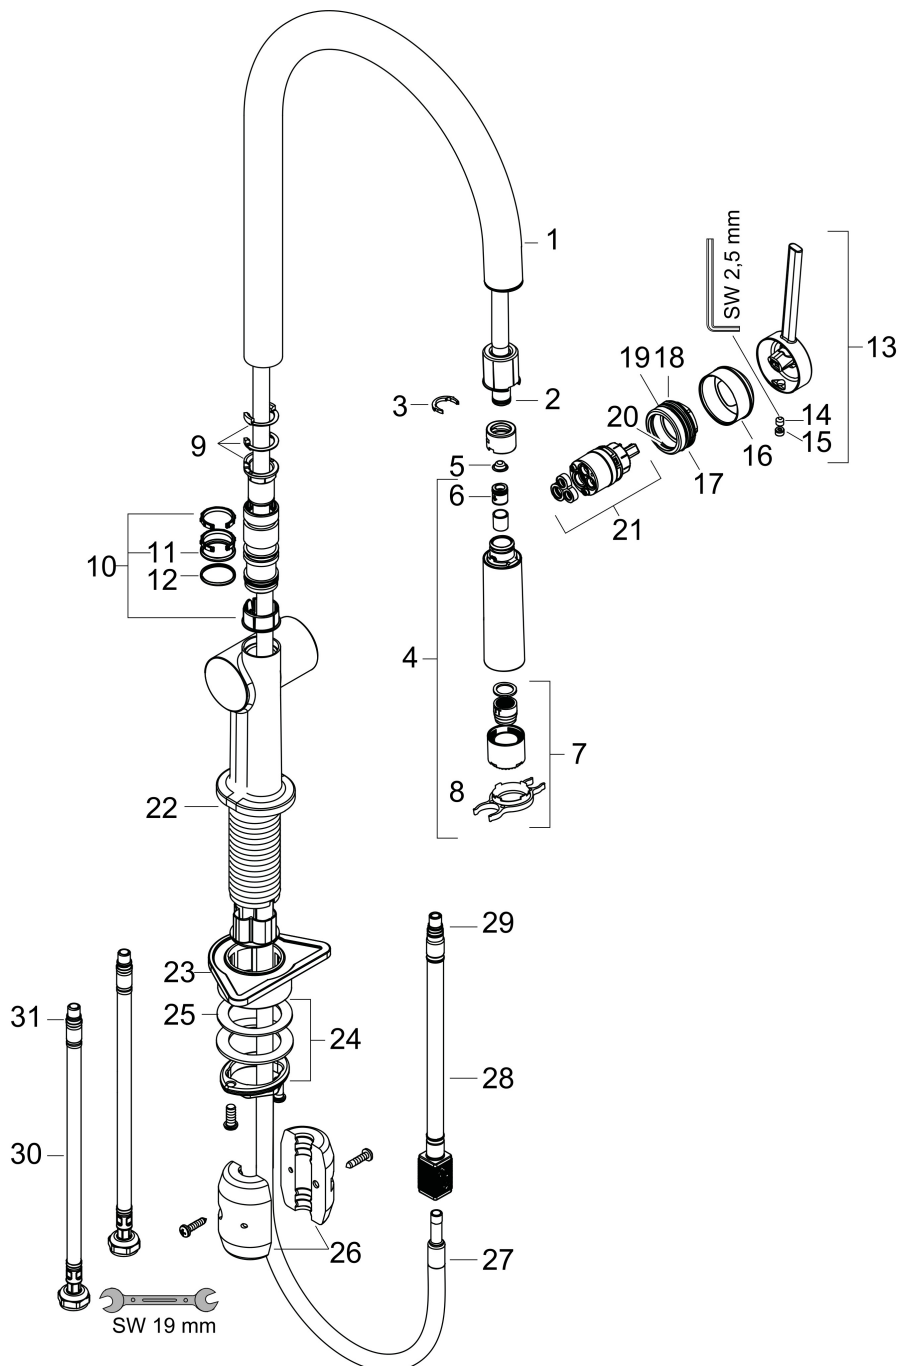

Varumärke	hansgrohe
Art. Namn	Talis M54 1-grepps köksblandare 210, med utdragbar handdusch, 2jet
Art. Nr.	72800000
RSK-nr.	8311302
Ytskikt	Krom
Pos	1

Produktbild

Funktioner

- ComfortZone 210
- svängradie justerbar i 4 steg på 60°, 110°, 150° eller 360°
- laminarstråle, duschstråle
- låsbar duschstråle som ändras med en tryckknapp och återställs automatiskt när kranen stängs
- quick connect anslutningslang
- maximal flödesmängd vid 3 bar: 8 l/min
- keramisk avstängning
- G 3/8 anslutningar
- temperaturbegränsning inställningsbar
- backventil integrerad
- lämplig för genomströmningsberedare
- förlängningsmått upp till 50 cm
- ljudklass: I
- flödesklass: O
- kranhål på Ø 35 mm krävs
- LEED: baslinje - max. 8,3 l/min
- BREEAM: nivå 1 - max. 10,0 l/min

Flödesdiagram

Varumärke	hansgrohe
Art. Namn	Talis M54 1-grepps köksblandare 210, med utdragbar handdusch, 2jet
Art. Nr.	72800000
RSK-nr.	8311302
Ytskikt	Krom
Pos	1

Reservdelsritning för byggnadsår: >12/19

Varumärke	hansgrohe
Art. Namn	Talis M54 1-grepps köksblandare 210, med utdragbar handdusch, 2jet
Art. Nr.	72800000
RSK-nr.	8311302
Ytskikt	Krom
Pos	1

Reservdelslista för byggnadsår: >12/19

Pos.	Beskrivning	Art.nr.
1	Pip kpl.	93739000
2	O-ring 8x2	98112000
3	Klämma	87684000
4	Utdragbar dusch	93741000
5	null	98516000
6	Backventil DW 10	96456000
7	Strålförmare	93342000
8	serviceverktyg	95910000
9	set av låsringar för pip (60° / 110° / 150°)	94911000
10	Glidingsset	98365000
11	O-ring 19x2	98426000
12	O-ring 20x1,5	98197000
13	Grepp	93736000
14	null	98446000
15	täckbricka, grepp	93735610
16	null	93737000
17	Mutter	93738000
18	O-ring 30x1,5	98433000
19	O-ring 29x2	98391000
20	O-ring 25x1,5	98146000
21	Kartusch kpl.	93740000
22	O-ring 36x3	98052000
23	Fästdel	97523000
24	null	95049000
25	Glidring	97548000
26	Vikt	92500000
27	Slang	93745000
28	Slang	93744000
29	O-ring 7x1,5	98422000
30	Anslutningsslang 900 mm M8x0,75 G3/8	93746000
31	O-ring 6,6x1,6	93019000
a	Adapterset	93395000