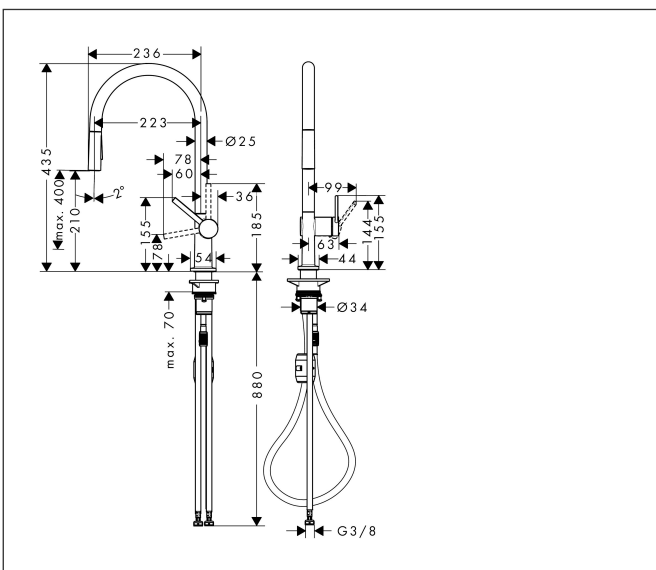

Ritning

Teknologi

Stråltyper

Koder/standarder

- STA 1656

Cerifikat