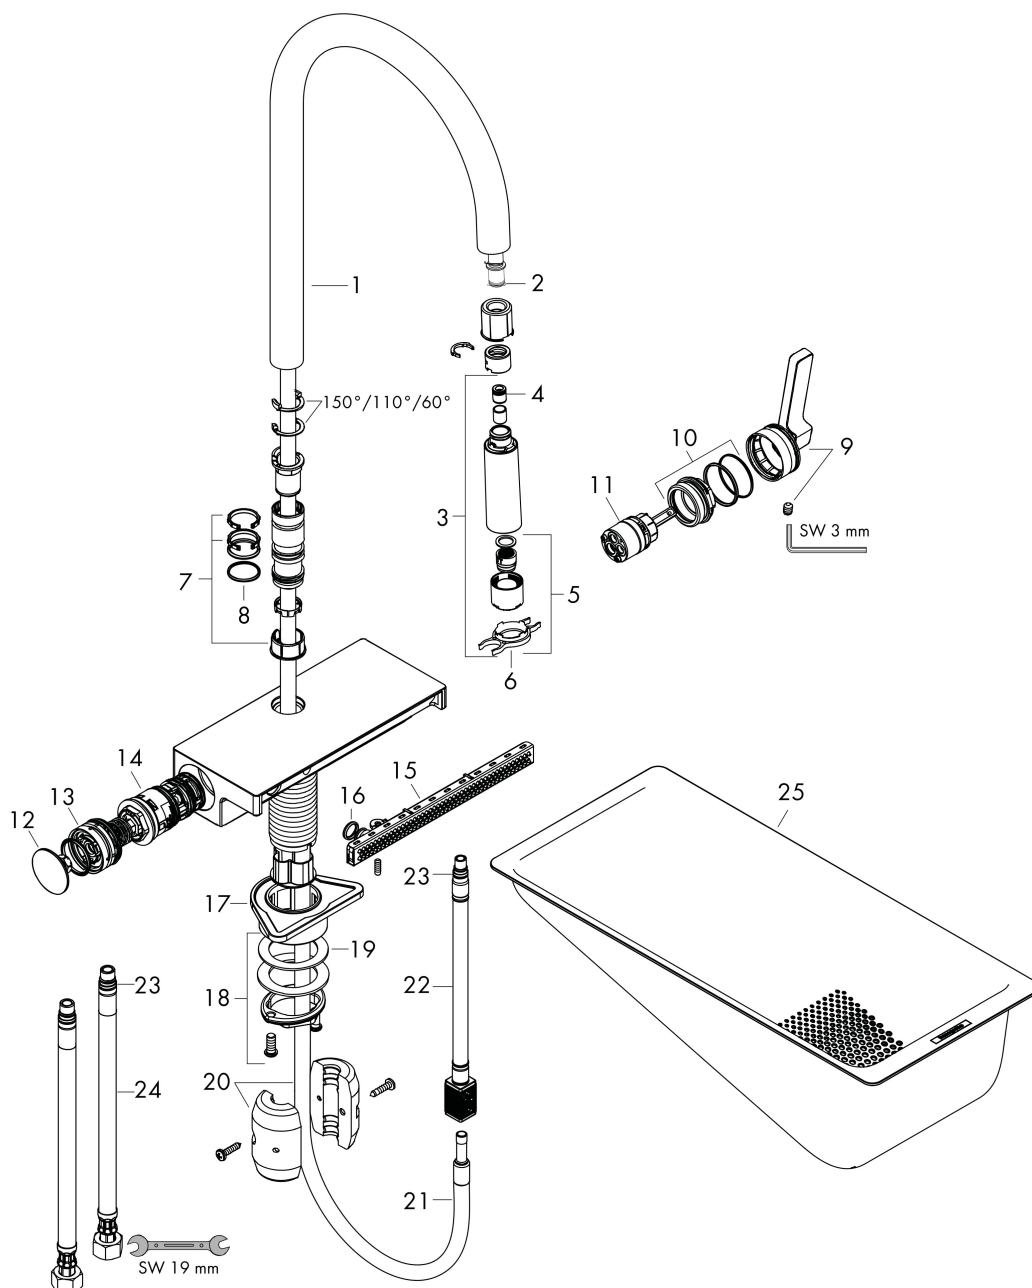

Varumärke	hansgrohe
Art. Namn	Aquino Select M81 1-grepps köksblandare 170, med utdragbar handdusch, 3jet
Art. Nr.	73837670
RSK-nr.	8311341
Ytsikt	Matt svart
Pos	1

Reservdelsritning för byggnadsår: >04/20