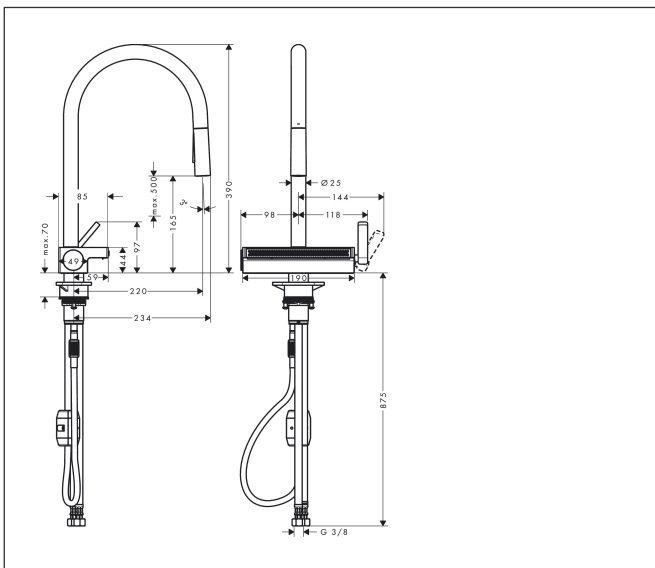

Ritning

Teknologi

Stråltyper

Koder/standarder

- STA 1656

Certifikat