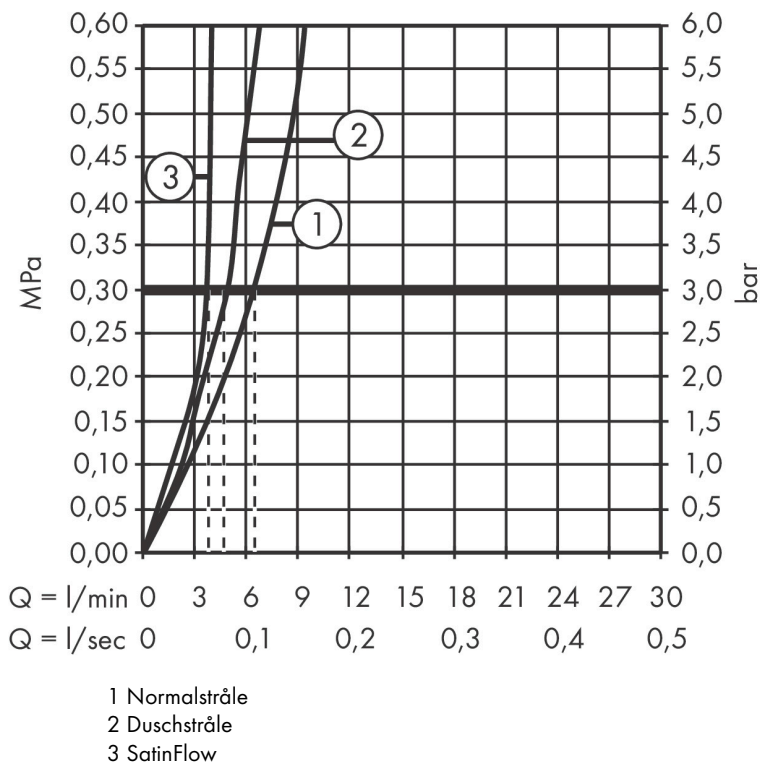

Varumärke hansgrohe
Art. Namn **Aquno Select M81** 1-grepps köksblandare 170, med utdragbar handdusch, 3jet
Art. Nr. 73837800
RSK-nr. 8311342
Ytskikt Finish av rostfritt stål
Pos 1

Flödesdiagram