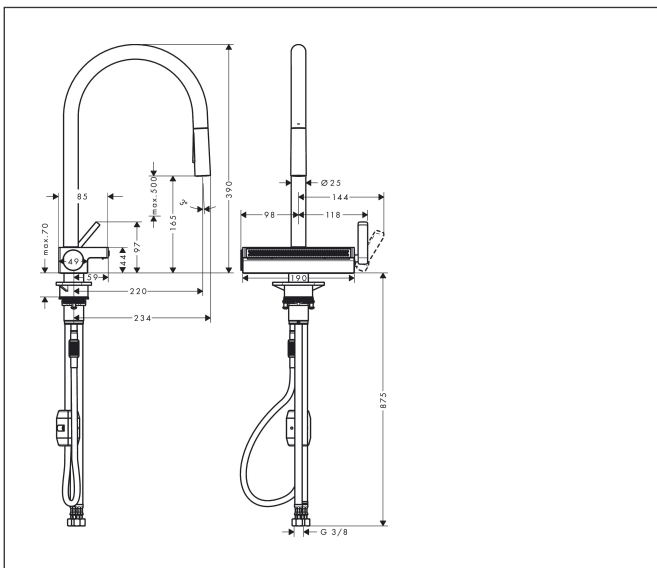

Varumärke	hansgrohe
Art. Namn	Aquno Select M81 1-grepps köksblandare 170, med utdragbar handdusch, 3jet
Art. Nr.	73837800
RSK-nr.	8311342
Ytskikt	Finish av rostfritt stål
Pos	1

Produktbild

Ritning

Koder/standarder

- STA 1656

Funktioner

- består av: 1-grepps köksblandare, flerk Funktions sil
- ComfortZone 170
- svängradie inställningsbar i 3 steg på 60°, 110° eller 150°
- laminarstråle, duschstråle, SatinFlow
- växla mellan SatinFlow och utdragbar dusch med en knapptryckning
- duschstråle låsbar, strålåterställning med knapptryckning
- MagFit magnetisk duschhållare
- maximal flödesmängd vid 3 bar: 7 l/min
- keramisk avstängning
- G 3/8 anslutningar
- backventil integrerad
- inte lämplig för genomströmningsberedare
- förlängningsmått upp till 50 cm
- ljudklass: I
- flödesklass: O
- kranhål på Ø 35 mm krävs
- mitten av kranhålet bör borraras max. 50 mm från diskhons bakkant
- LEED: baslinje - max. 8,3 l/min
- BREEAM: nivå 2 - max. 7,5 l/min

Flödesdiagram

Varumärke	hansgrohe
Art. Namn	Aquno Select M81 1-grepps köksblandare 170, med utdragbar handdusch, 3jet
Art. Nr.	73837800
RSK-nr.	8311342
Ytsikt	Finish av rostfritt stål
Pos	1

Reservdelsritning för byggnadsår: >12/19

Varumärke hansgrohe
 Art. Namn **Aquano Select M81** 1-grepps köksblandare 170, med utdragbar handdusch, 3jet
 Art. Nr. 73837800
 RSK-nr. 8311342
 Ytskikt Finish av rostfritt stål
 Pos 1

Reservdelslista för byggnadsår: >12/19