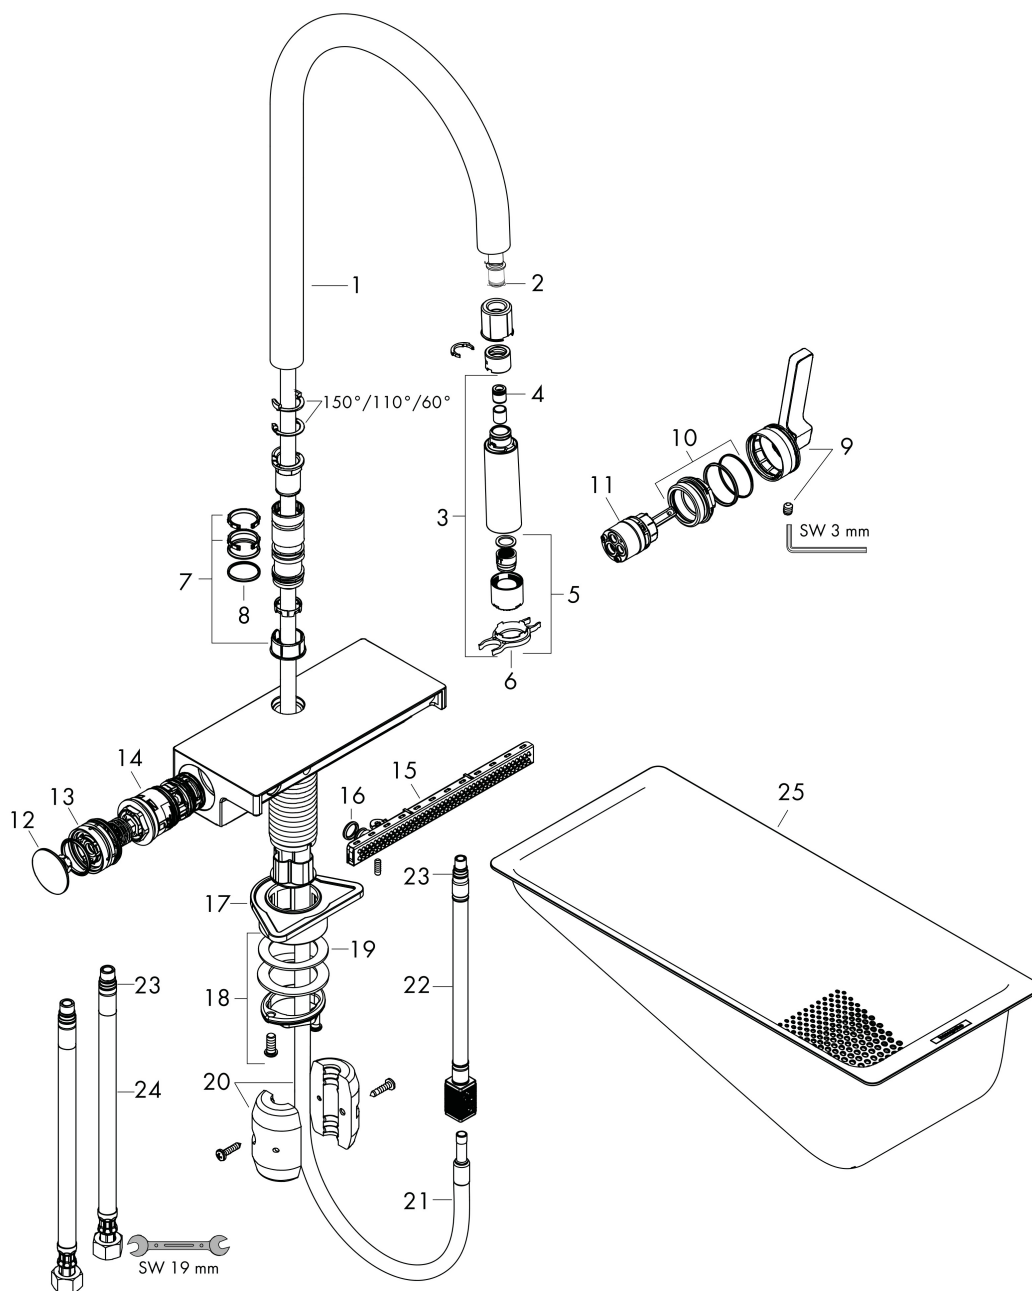

- STA 1656

Funktioner

- består av: 1-grepps köksblandare, flerk Funktions sil
- ComfortZone 170
- svängradie inställningsbar i 3 steg på 60°, 110° eller 150°
- laminarstråle, duschstråle, SatinFlow
- växla mellan SatinFlow och utdragbar dusch med en knapptryckning
- duschstråle låsbar, strålåterställning med knapptryckning
- MagFit magnetisk duschhållare
- maximal flödesmängd vid 3 bar: 7 l/min
- keramisk avstängning
- G 3/8 anslutningar
- backventil integrerad
- inte lämplig för genomströmningsberedare
- förlängningsmått upp till 50 cm
- ljudklass: I
- flödesklass: O
- kranhål på Ø 35 mm krävs
- mitten av kranhålet bör borraras max. 50 mm från diskhons bakkant
- LEED: baslinje - max. 8,3 l/min
- BREEAM: nivå 2 - max. 7,5 l/min

Flödesdiagram

Varumärke	hansgrohe
Art. Namn	Aquno Select M81 1-grepps köksblandare 170, med utdragbar handdusch, 3jet
Art. Nr.	73837800
RSK-nr.	8311342
Ytsikt	Finish av rostfritt stål
Pos	1

Reservdelsritning för byggnadsår: >12/19

Pos.	Beskrivning	Art.nr.
1	Pip kpl.	93779800
2	O-ring 8x2	98112000
3	Utdragbar dusch	93778800
4	Backventil DW 10	96456000
5	Strålformare	93342000
6	serviceverktyg	95910000
7	Glidingsset	98365000
8	O-ring 19x2	98426000
9	Grepp	93776800
10	Mutter	92926000
11	Kartusch kpl.	93183000
12	Lock	93777800
13	Fjäder med hylsa	93782000
14	Omkastare kpl.	93558000
15	Strålhuvud kpl.	93781800
16	O-ring 10x2	98170000
17	Fästdel	97523000
18	null	93253000
19	Glidring	97548000
20	Vikt	92500000
21	Slang	93745000
22	null	92914000
23	O-ring 8x1,75	97827000
24	Anslutningsslang 900 mm M10x1 G3/8	93780000
25	Multifunktionssil	40963000