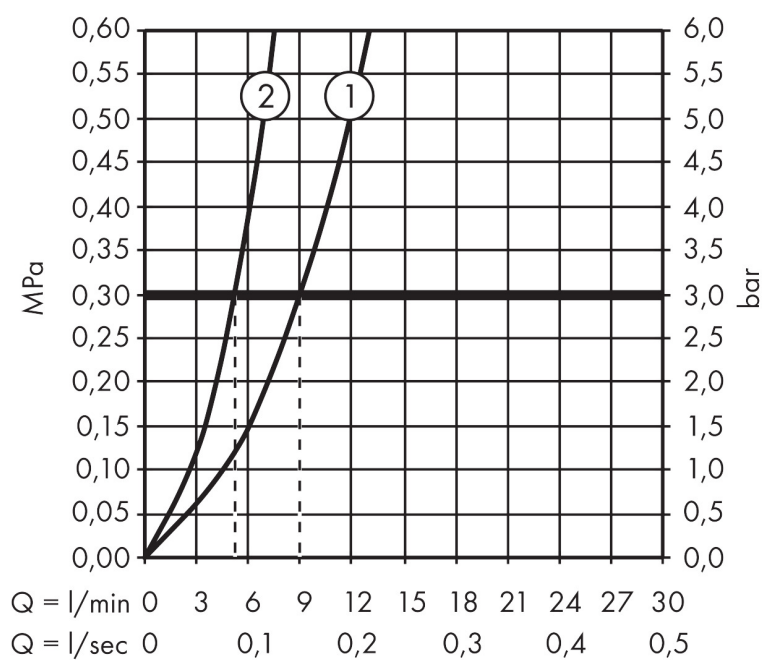

Varumärke AXOR
Art. Namn **AXOR Montreux** 1-grepps köksblandare med utdragbar handdusch
Art. Nr. 16581800
RSK-nr. 8311560
Ytskikt Finish av rostfritt stål
Pos 1

Flödesdiagram

1 Normalstråle
2 Duschstråle