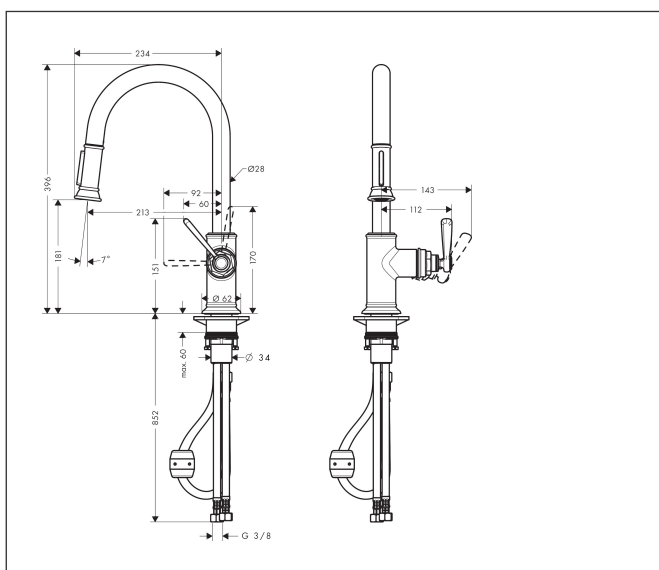

Ritning

Teknologi

Stråltyper

Koder/standarder

- STA 1375

Cerifikat