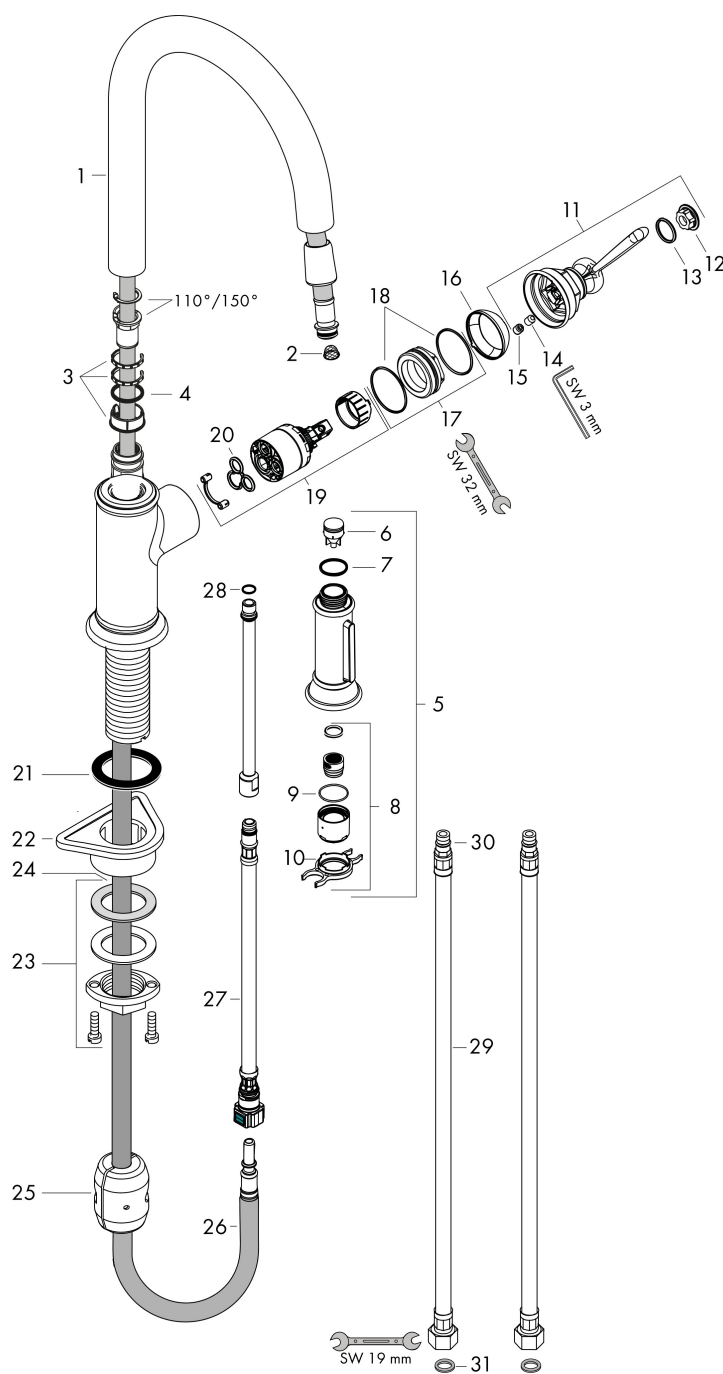

Varumärke	AXOR
Art. Namn	AXOR Montreux 1-grepps köksblandare med utdragbar handdusch
Art. Nr.	16581800
RSK-nr.	8311560
Ytskikt	Finish av rostfritt stål
Pos	1

Produktbild

Funktioner

- ComfortZone 180
- svängradie 110° / 150°
- duschstråle, laminarstråle
- duschstråle låsbar, strålåterställning med knapptryckning
- MagFit magnetisk duschhållare
- quick connect anslutningslang
- maximal flödesmängd vid 3 bar: 9 l/min
- keramisk avstängning
- G 3/8 anslutningar
- temperaturbegränsning inställningsbar
- backventil integrerad
- lämplig för genomströmningsberedare
- förlängningsmått upp till 50 cm
- ljudklass: I
- flödesklass: O
- BREEAM: nivå 1 - max. 10,0 l/min

Flödesdiagram

1 Normalstråle
 2 Duschstråle

Varumärke	AXOR
Art. Namn	AXOR Montreux 1-grepps köksblandare med utdragbar handdusch
Art. Nr.	16581800
RSK-nr.	8311560
Ytskikt	Finish av rostfritt stål
Pos	1

Reservdelsritning för byggnadsår: >01/18

Varumärke	AXOR
Art. Namn	AXOR Montreux 1-grepps köksblandare med utdragbar handdusch
Art. Nr.	16581800
RSK-nr.	8311560
Ytskikt	Finish av rostfritt stål
Pos	1

Reservdelstlista för byggnadsår: >01/18

Pos.	Beskrivning	Art.nr.
1	Pip kpl.	92972800
2	Sil	97735000
3	Glidningsset	98365000
4	O-ring 21x2,5	98211000
5	Utdragbar dusch	92967800
6	Backventil-set DW 15	97350000
7	O-ring 18x1,5	98231000
8	perlator laminär M22x1 (15 l/min)	95909000
9	O-ring 20x1	98140000
10	serviceverktyg	95910000
11	Grepp	92963800
12	Täcklock	92964000
13	O-ring 16x2	98133000
14	null	98444000
15	täckbricka, grepp	96762000
16	null	92965800
17	Mutter	92966000
18	O-ring 33x1,5	98164000
19	Kartusch kpl.	92730000
20	Tätning	95008000
21	Tätning	92582000
22	Fästdel	97523000
23	null	95049000
24	Glidring	97548000
25	Vikt	92500000
26	Slang 1,50 m	95507000
27	Anslutningsslang 600 mm M10x1	95561000
28	O-ring 8x1,75	97827000
29	Anslutningsslang 900 mm M8x0,75 G3/8	98758000
30	O-ring 7x1,5	98422000
31	Tätningsset	95581000