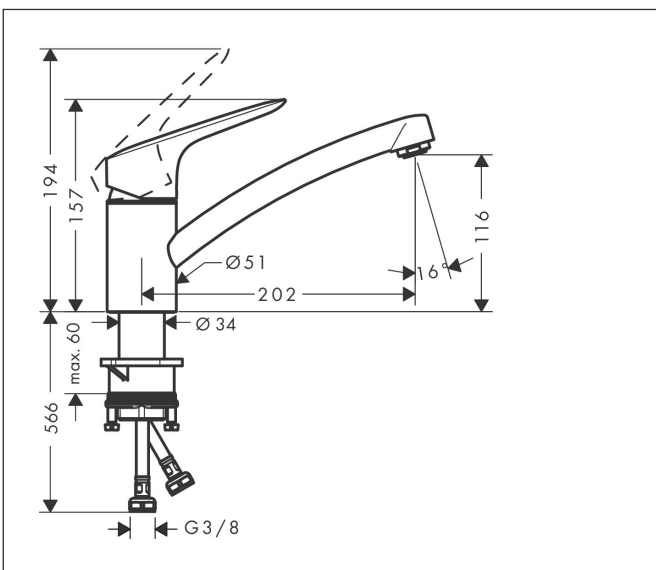

Ritning

Teknologi

Stråltyper

Koder/standarder

- STA 1373

Certifikat