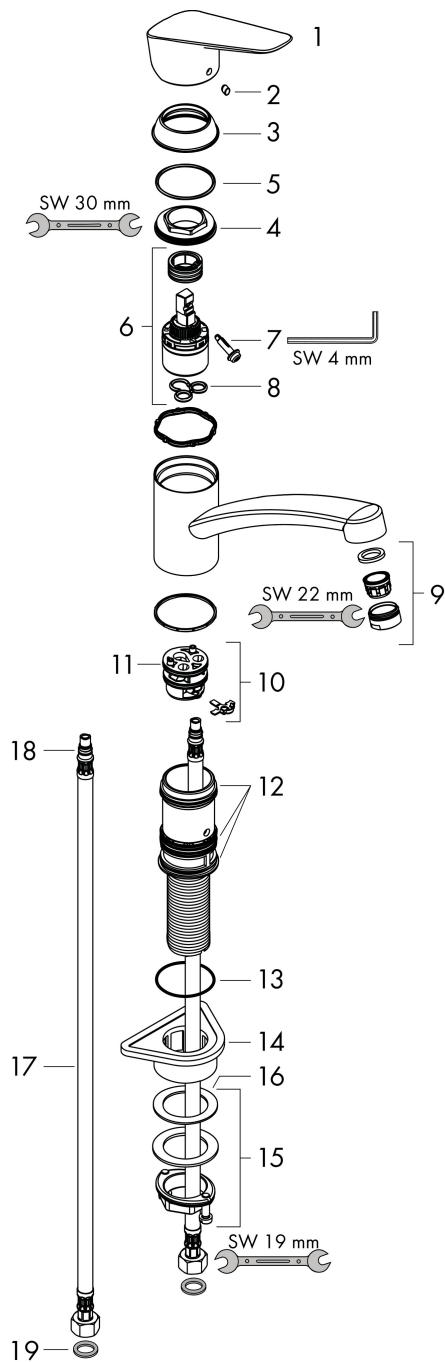

Varumärke	hansgrohe
Art. Namn	Logis M31 1-grepps köksblandare 120, 1jet
Art. Nr.	71830000
RSK-nr.	8311564
Ytskikt	Krom
Pos	1

Reservdelsritning för byggnadsår: >02/15