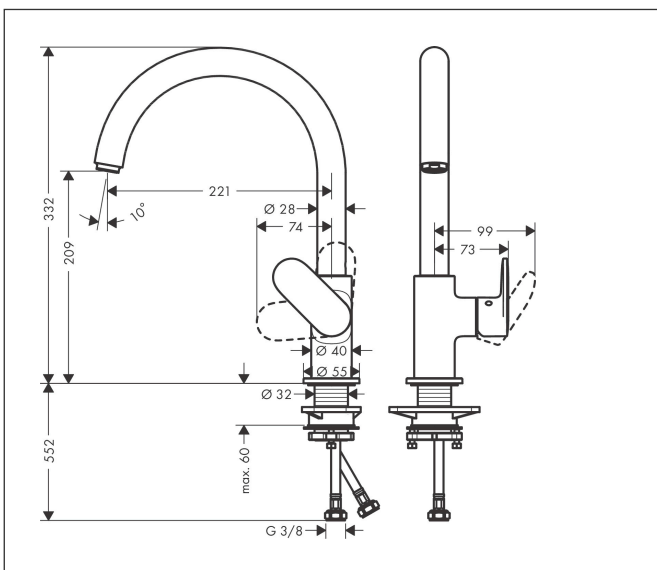

Ritning

Teknologi

Stråltyper

Koder/standarder

- STA 1713

Cerifikat