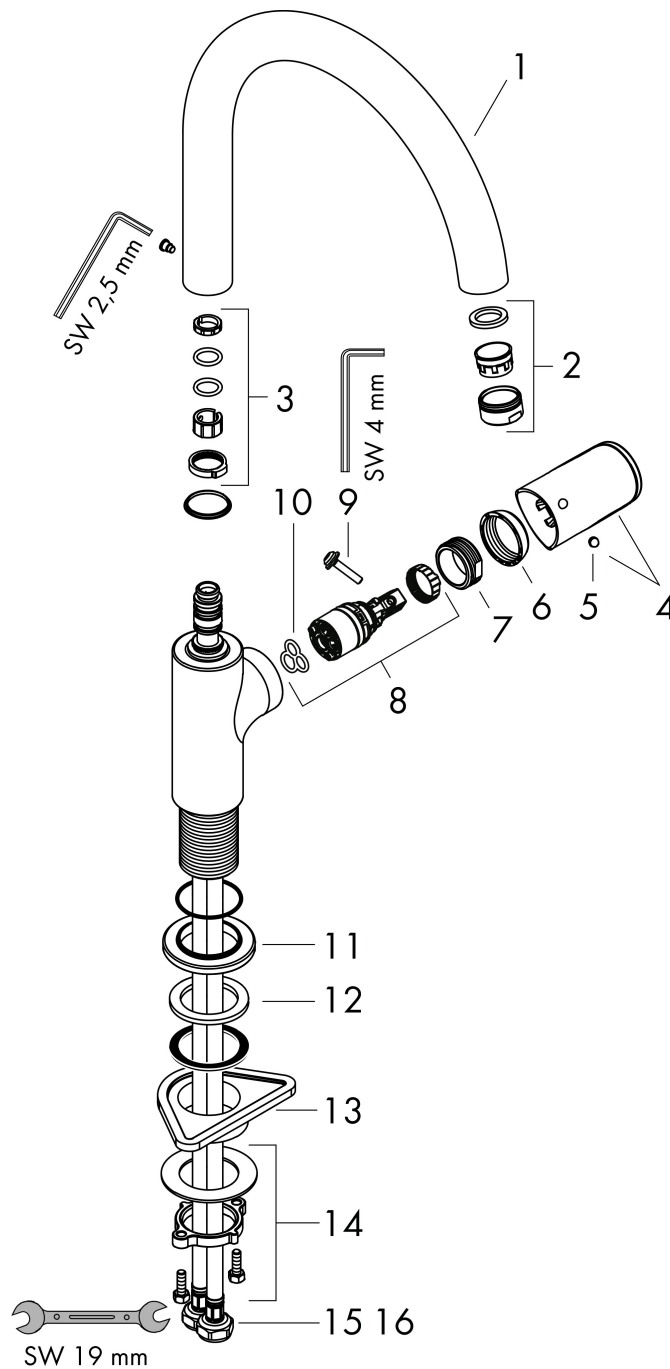

Varumärke	hansgrohe
Art. Namn	Vernis Blend M35 1-grepps köksblandare 210, 1jet
Art. Nr.	71870000
RSK-nr.	8311567
Ytskikt	Krom
Pos	1

Reservdelsritning för byggnadsår: >04/21