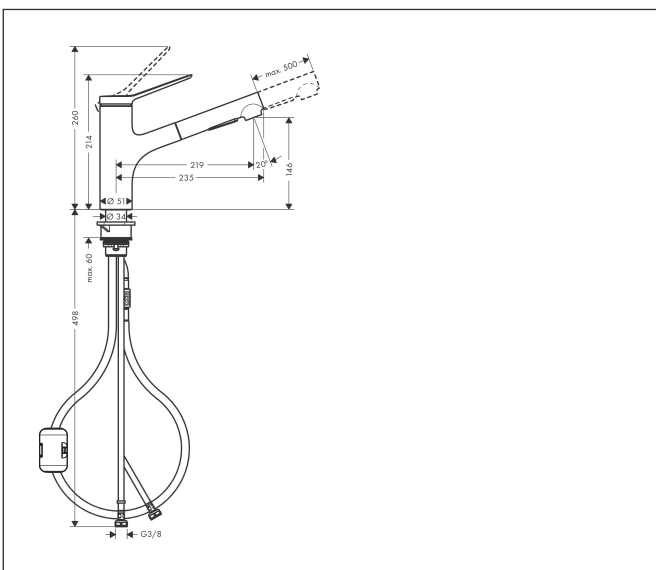

Ritning

Teknologi

Stråltyper

Koder/standarder

- STA 1713

Certifikat