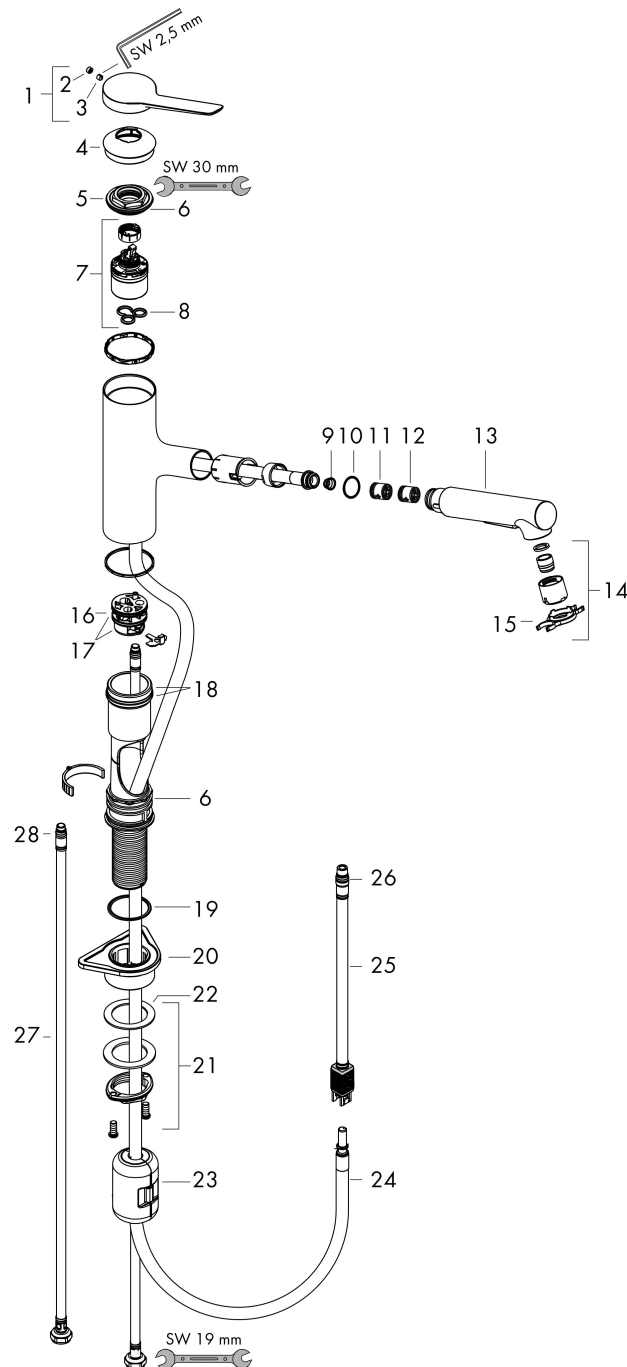

Varumärke	hansgrohe
Art. Namn	Zesis M33 1-grepps köksblandare 150, med utdragbar dusch, 2jet
Art. Nr.	74800670
RSK-nr.	8311603
Ytskikt	Matt svart
Pos	1

Reservdelsritning för byggnadsår: >02/23