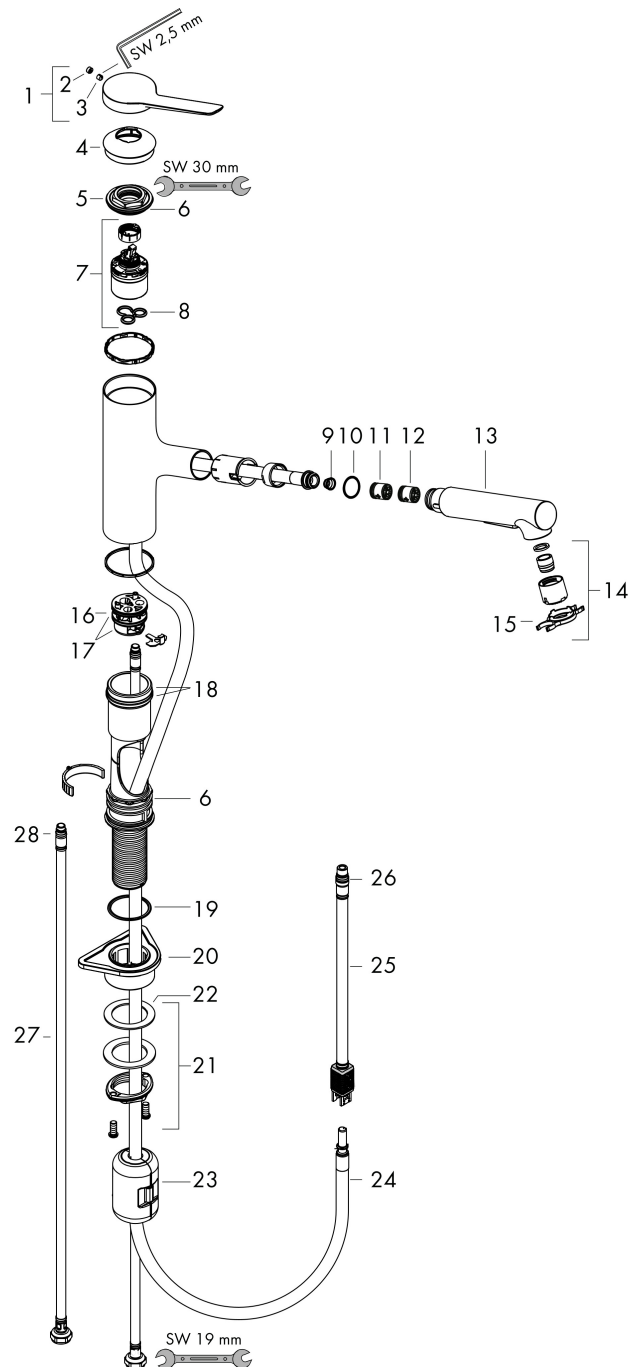

Varumärke	hansgrohe
Art. Namn	Zesis M33 1-grepps köksblandare 150, med utdragbar dusch, 2jet
Art. Nr.	74800800
RSK-nr.	8311604
Ytskikt	Finish av rostfritt stål
Pos	1

Produktbild

Funktioner

- ComfortZone 150
- svängradie 150°
- laminarstråle, duschstråle
- låsbar duschstråle som ändras med en tryckknapp och återställs automatiskt när kranen stängs
- quick connect anslutningslang
- maximal flödesmängd vid 3 bar: 8,2 l/min
- keramisk avstängning
- G 3/8 anslutningar
- temperaturbegränsning inställningsbar
- backventil integrerad
- lämplig för genomströmningsberedare
- förlängningsmått upp till 50 cm
- ljudklass: I
- flödesklass: O
- LEED: baslinje - max. 8,3 l/min
- BREEAM: nivå 1 - max. 10,0 l/min

Flödesdiagram

Varumärke	hansgrohe
Art. Namn	Zesis M33 1-grepps köksblandare 150, med utdragbar dusch, 2jet
Art. Nr.	74800800
RSK-nr.	8311604
Ytskikt	Finish av rostfritt stål
Pos	1

Reservdelsritning för byggnadsår: >12/21

Varumärke	hansgrohe
Art. Namn	Zesis M33 1-grepps köksblandare 150, med utdragbar dusch, 2jet
Art. Nr.	74800800
RSK-nr.	8311604
Ytskikt	Finish av rostfritt stål
Pos	1

Reservdelstilla för byggnadsår: >12/21

Pos.	Beskrivning	Art.nr.
1	Grepp	94390800
2	null	98446000
3	täckbricka, grepp	93735460
4	null	94388800
5	Mutter	94389000
6	O-ring 41x2	98212000
7	Kartusch kpl.	93895000
8	Tätning	95008000
9	Sil	97735000
10	O-ring 18x1,5	98231000
11	Flödesbegränsare/backventil	87560000
12	Backventil	87561000
13	Utdragbar dusch	94395800
14	perlator laminär M22x1 (15 l/min)	95909000
15	serviceverktyg	95910000
16	Adapter till kartusch	95911000
17	O-Ring 30x2	98186000
18	O-ring 37x2	92115000
19	O-Ring 36x2,5	98190000
20	Fästdel	97523000
21	null	95049000
22	Glidring	97548000
23	Vikt	92500000
24	Slang 1,25 m	95506000
25	Anslutningsslang 600 mm	92264000
26	Anslutningsslang 600 mm M8x0,75 G3/8	96510000
27	O-ring 7x1,5	98422000
28	O-ring 6,6x1,6	93019000
a	Greppadapter	94875000