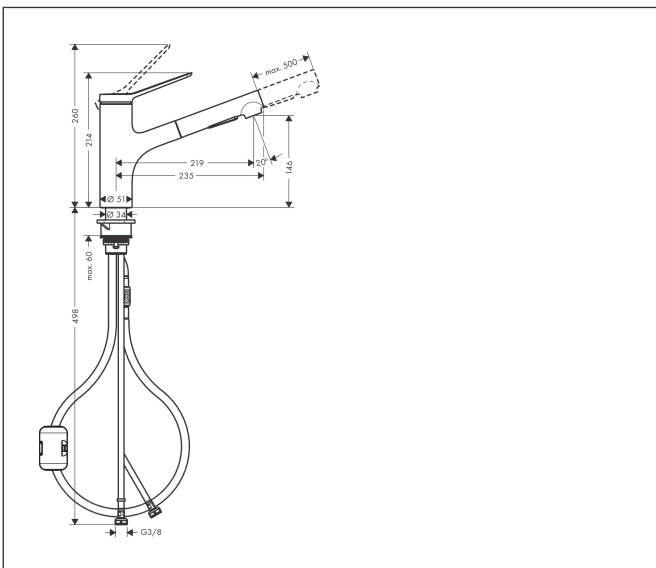

Varumärke	hansgrohe
Art. Namn	Zesis M33 1-grepps köksblandare 150, med utdragbar dusch, 2jet
Art. Nr.	74800800
RSK-nr.	8311604
Ytskikt	Finish av rostfritt stål
Pos	1

Produktbild

Funktioner

- ComfortZone 150
- svängradie 150°
- laminarstråle, duschstråle
- låsbar duschstråle som ändras med en tryckknapp och återställs automatiskt när kranen stängs
- quick connect anslutningslang
- maximal flödesmängd vid 3 bar: 8,2 l/min
- keramisk avstängning
- G 3/8 anslutningar
- temperaturbegränsning inställningsbar
- backventil integrerad
- lämplig för genomströmningsberedare
- förlängningsmått upp till 50 cm
- ljudklass: I
- flödesklass: O
- LEED: baslinje - max. 8,3 l/min
- BREEAM: nivå 1 - max. 10,0 l/min

Ritning

Teknologi

Stråltyper

Koder/standarder

- STA 1713

Certifikat

Varumärke hansgrohe
 Art. Namn **Zesis M33** 1-grepps köksblandare 150, med utdragbar dusch, 2jet
 Art. Nr. 74800800
 RSK-nr. 8311604
 Ytskikt Finish av rostfritt stål
 Pos 1

Flödesdiagram

Varumärke	hansgrohe
Art. Namn	Zesis M33 1-grepps köksblandare 150, med utdragbar dusch, 2jet
Art. Nr.	74800800
RSK-nr.	8311604
Ytskikt	Finish av rostfritt stål
Pos	1

Reservdelsritning för byggnadsår: >12/21

Varumärke	hansgrohe
Art. Namn	Zesis M33 1-grepps köksblandare 150, med utdragbar dusch, 2jet
Art. Nr.	74800800
RSK-nr.	8311604
Ytskikt	Finish av rostfritt stål
Pos	1

Reservdelstilla för byggnadsår: >12/21