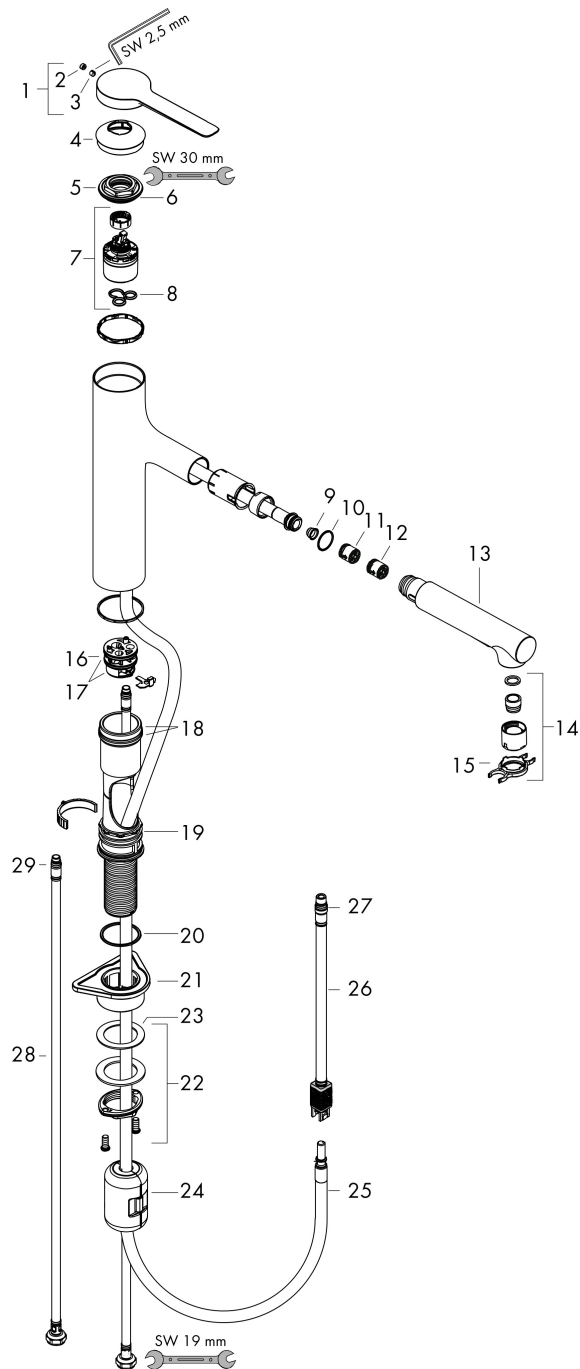

Varumärke	hansgrohe
Art. Namn	Zesis M33 1-grepps köksblandare 160, med utdragbar dusch, 2jet
Art. Nr.	74801670
RSK-nr.	8311608
Ytsikt	Matt svart
Pos	1

Produktbild

Funktioner

- ComfortZone 160
- svängradie 150°
- laminarstråle, duschstråle
- låsbar duschstråle som ändras med en tryckknapp och återställs automatiskt när kranen stängs
- MagFit magnetisk duschhållare
- quick connect anslutningslang
- maximal flödesmängd vid 3 bar: 8,2 l/min
- keramisk avstängning
- G 3/8 anslutningar
- temperaturbegränsning inställningsbar
- backventil integrerad
- lämplig för genomströmningsberedare
- förlängningsmått upp till 50 cm
- ljudklass: I
- flödesklass: O
- LEED: baslinje - max. 8,3 l/min
- BREEAM: nivå 1 - max. 10,0 l/min

Flödesdiagram

Varumärke	hansgrohe
Art. Namn	Zesis M33 1-grepps köksblandare 160, med utdragbar dusch, 2jet
Art. Nr.	74801670
RSK-nr.	8311608
Ytsikt	Matt svart
Pos	1

Reservdelsritning för byggnadsår: >12/21

Varumärke	hansgrohe
Art. Namn	Zesis M33 1-grepps köksblandare 160, med utdragbar dusch, 2jet
Art. Nr.	74801670
RSK-nr.	8311608
Ytskikt	Matt svart
Pos	1

Reservdelstlista för byggnadsår: >12/21

Pos.	Beskrivning	Art.nr.
1	Grepp	94391670
2	täckbricka, grepp	93735610
3	null	98446000
4	null	94388670
5	Mutter	94389000
6	O-ring 41x2	98212000
7	Kartusch kpl.	93895000
8	Tätning	95008000
9	Sil	97735000
10	O-ring 18x1,5	98231000
11	Flödesbegränsare/backventil	87560000
12	Backventil	87561000
13	Utdragbar dusch	94395670
14	perlator laminär M22x1 (15 l/min)	95909000
15	serviceverktyg	95910000
16	Adapter till kartusch	95911000
17	O-Ring 30x2	98186000
18	O-ring 37x2	92115000
19	O-ring 44x2	94394000
20	O-ring 39x2	98158000
21	Fästdel	97523000
22	null	95049000
23	Glidring	97548000
24	Vikt	92500000
25	Slang 1,25 m	95506000
26	Anslutningsslang 600 mm	92264000
27	O-ring 7x1,5	98422000
28	anslutningsslang	94267000
29	O-ring 6,6x1,6	93019000