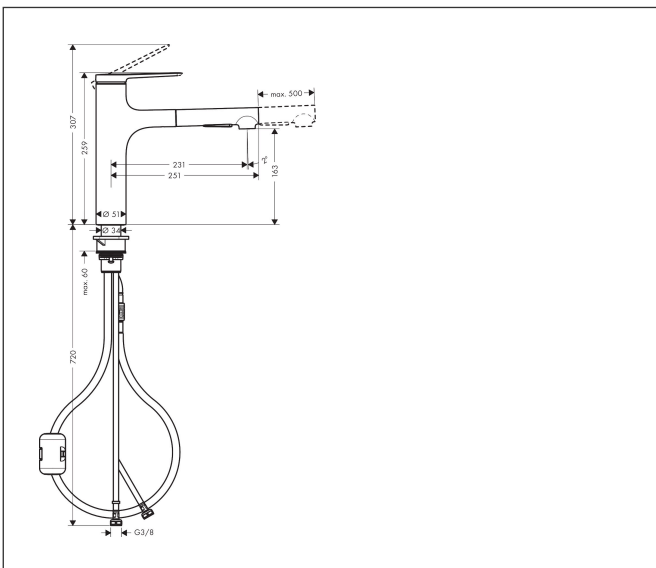

Ritning

Teknologi

Stråltyper

Koder/standarder

- STA 1713

Certifikat