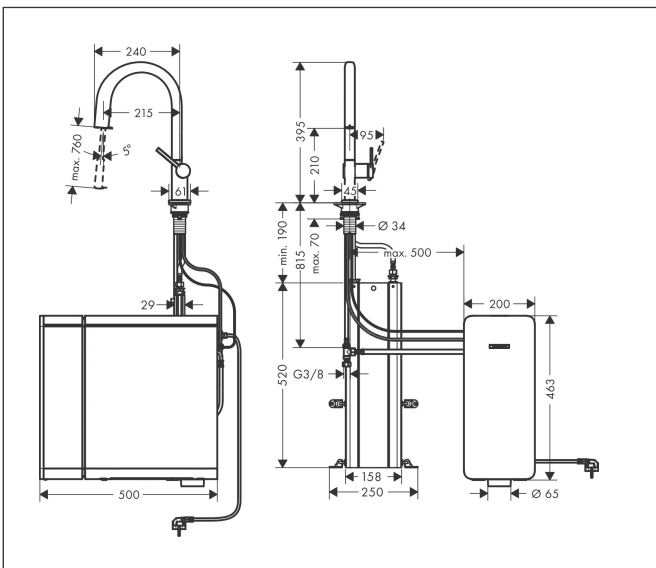

Varumärke hansgrohe
 Art. Namn **Aqittura M91** SodaSystem 210, utdragbar pip, 1 jet, sBox
 Art. Nr. 76836000
 RSK-nr. 8312050
 Ytsikt Krom
 Pos 1

Produktbild

Ritning

Funktioner

- består av: 1-grepps köksblandare, slanglåda, filterhuvud, mineraliseringspatron Harmony med filter, SodaBase
- ingår ej: CO2 flaska
- ComfortZone 210
- svängradie inställningsbar i 3 steg på 60°, 110° eller 150°
- laminarstråle
- maximal flödesmängd vid 3 bar: 6,2 l/min
- keramisk avstängning
- G 3/8 anslutningar
- backventil integrerad
- lämplig för genomströmningsberedare
- sBox för en ljudlös och skyddad slangguide i underskåp
- förlängningsmått upp till 76 cm
- ljudklass: I
- flödesklass: O
- Observera att slangboxen kräver en skåphöjd på minst 80 cm
- kranhål på Ø 35 mm krävs
- separat vattentillförsel för filtrerat och ofiltrerat vatten
- kylt, filtrerat dricksvatten, både stilla, medium och fullt kolsyrat med hjälp av Select-knappen på pipen
- styrning och övervakning av förbrukningsdata via hansgrohe home App
- filterkapacitet: 300 l
- kylningskapacitet: kylt vatten 7 l/timme
- push-meddelande för låg filter- eller CO2-kapacitet (hansgrohe

Teknologi

Stråltyper

Varumärke hansgrohe
 Art. Namn **Aqittura M91** SodaSystem 210, utdragbar pip, 1jet, sBox
 Art. Nr. 76836000
 RSK-nr. 8312050
 Ytskikt Krom
 Pos 1

Flödesdiagram

Varumärke	hansgrohe
Art. Namn	Aqittura M91 SodaSystem 210, utdragbar pip, 1jet, sBox
Art. Nr.	76836000
RSK-nr.	8312050
Ytskikt	Krom
Pos	1

Reservdelssritning för byggnadsår: >07/22

Varumärke hansgrohe
 Art. Namn **Aqittura M91** SodaSystem 210, utdragbar pip, 1jet, sBox
 Art. Nr. 76836000
 RSK-nr. 8312050
 Ytskikt Krom
 Pos 1

Reservdelstlista för byggnadsår: >07/22