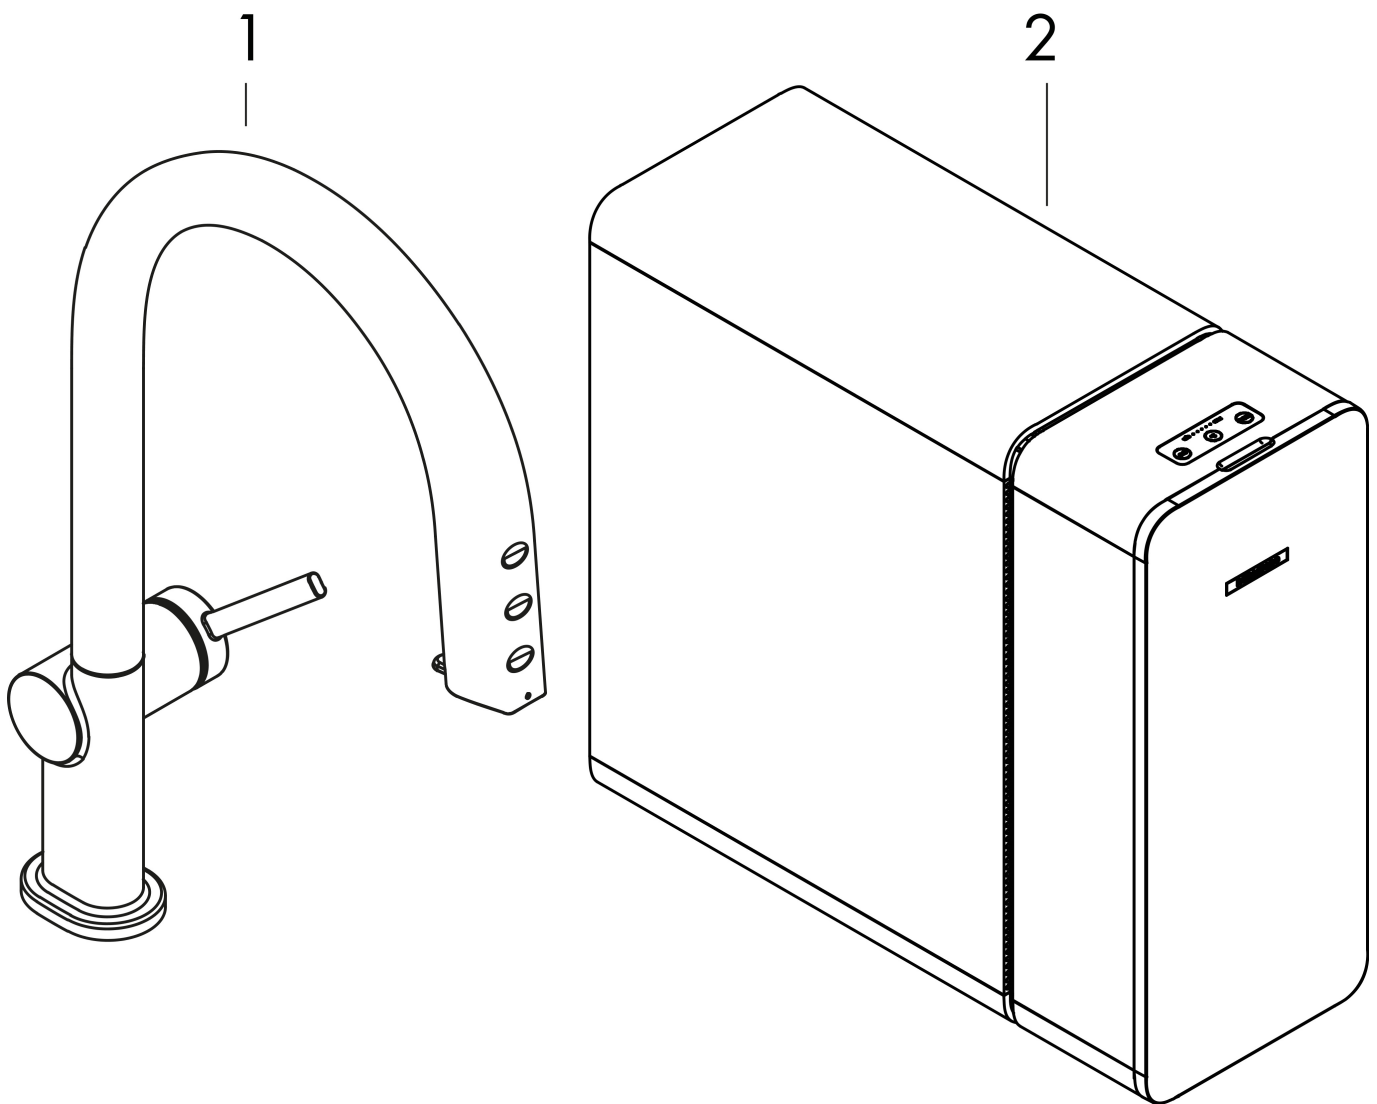

Varumärke hansgrohe
 Art. Namn **Aqittura M91** SodaSystem 210, utdragbar pip, 1 jet, sBox
 Art. Nr. 76836000
 RSK-nr. 8312050
 Ytsikt Krom
 Pos 1

Produktbild

Ritning

Funktioner

- består av: 1-grepps köksblandare, slanglåda, filterhuvud, mineraliseringspatron Harmony med filter, SodaBase
- ingår ej: CO2 flaska
- ComfortZone 210
- svängradie inställningsbar i 3 steg på 60°, 110° eller 150°
- laminarstråle
- maximal flödesmängd vid 3 bar: 6,2 l/min
- keramisk avstängning
- G 3/8 anslutningar
- backventil integrerad
- lämplig för genomströmningsberedare
- sBox för en ljudlös och skyddad slangguide i underskåp
- förlängningsmått upp till 76 cm
- ljudklass: I
- flödesklass: O
- Observera att slangboxen kräver en skåphöjd på minst 80 cm
- kranhål på Ø 35 mm krävs
- separat vattentillförsel för filtrerat och ofiltrerat vatten
- kylt, filtrerat dricksvatten, både stilla, medium och fullt kolsyrat med hjälp av Select-knappen på pipen
- styrning och övervakning av förbrukningsdata via hansgrohe home App
- filterkapacitet: 300 l
- kylningskapacitet: kylt vatten 7 l/timme
- push-meddelande för låg filter- eller CO2-kapacitet (hansgrohe

Teknologi

Stråltyper

Varumärke hansgrohe
 Art. Namn **Aqittura M91** SodaSystem 210, utdragbar pip, 1jet, sBox
 Art. Nr. 76836000
 RSK-nr. 8312050
 Ytskikt Krom
 Pos 1

Flödesdiagram

Varumärke	hansgrohe
Art. Namn	Aqittura M91 SodaSystem 210, utdragbar pip, 1jet, sBox
Art. Nr.	76836000
RSK-nr.	8312050
Ytskikt	Krom
Pos	1

Reservdelssritning för byggnadsår: >07/22

Varumärke hansgrohe
 Art. Namn **Aqittura M91** SodaSystem 210, utdragbar pip, 1jet, sBox
 Art. Nr. 76836000
 RSK-nr. 8312050
 Ytskikt Krom
 Pos 1

Reservdelstlista för byggnadsår: >07/22