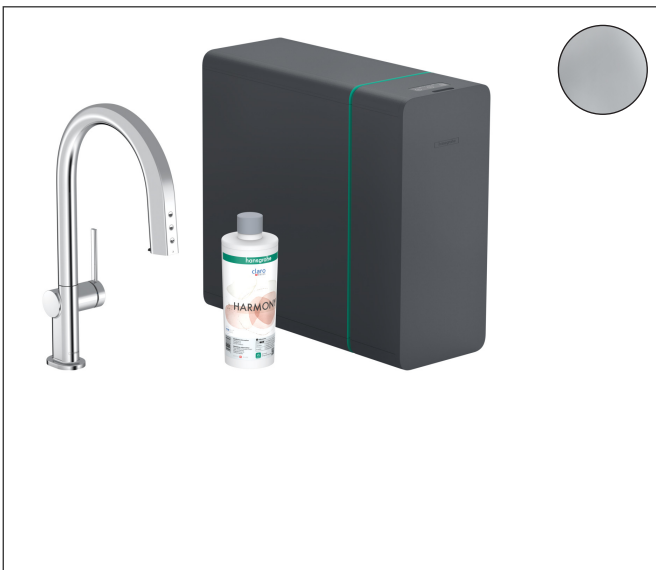

Varumärke hansgrohe
 Art. Namn **Aqittura M91** SodaSystem 210, utdragbar pip, 1 jet, sBox
 Art. Nr. 76836000
 RSK-nr. 8312050
 Ytsikt Krom
 Pos 1

Produktbild

Ritning

Funktioner

- består av: 1-grepps köksblandare, slanglåda, filterhuvud, mineraliseringspatron Harmony med filter, SodaBase
- ingår ej: CO2 flaska
- ComfortZone 210
- svängradie inställningsbar i 3 steg på 60°, 110° eller 150°
- laminarstråle
- maximal flödesmängd vid 3 bar: 6,2 l/min
- keramisk avstängning
- G 3/8 anslutningar
- backventil integrerad
- lämplig för genomströmningsberedare
- sBox för en ljudlös och skyddad slangguide i underskåp
- förlängningsmått upp till 76 cm
- ljudklass: I
- flödesklass: O
- Observera att slangboxen kräver en skåphöjd på minst 80 cm
- kranhål på Ø 35 mm krävs
- separat vattentillförsel för filtrerat och ofiltrerat vatten
- kylt, filtrerat dricksvatten, både stilla, medium och fullt kolsyrat med hjälp av Select-knappen på pipen
- styrning och övervakning av förbrukningsdata via hansgrohe home App
- filterkapacitet: 300 l
- kylningskapacitet: kylt vatten 7 l/timme
- push-meddelande för låg filter- eller CO2-kapacitet (hansgrohe

Teknologi

Stråltyper

Varumärke hansgrohe
 Art. Namn **Aqittura M91** SodaSystem 210, utdragbar pip, 1jet, sBox
 Art. Nr. 76836000
 RSK-nr. 8312050
 Ytskikt Krom
 Pos 1

Flödesdiagram

Varumärke	hansgrohe
Art. Namn	Aqittura M91 SodaSystem 210, utdragbar pip, 1jet, sBox
Art. Nr.	76836000
RSK-nr.	8312050
Ytskikt	Krom
Pos	1

Reservdelssritning för byggnadsår: >07/22

Varumärke hansgrohe
 Art. Namn **Aqittura M91** SodaSystem 210, utdragbar pip, 1jet, sBox
 Art. Nr. 76836000
 RSK-nr. 8312050
 Ytskikt Krom
 Pos 1

Reservdelstlista för byggnadsår: >07/22