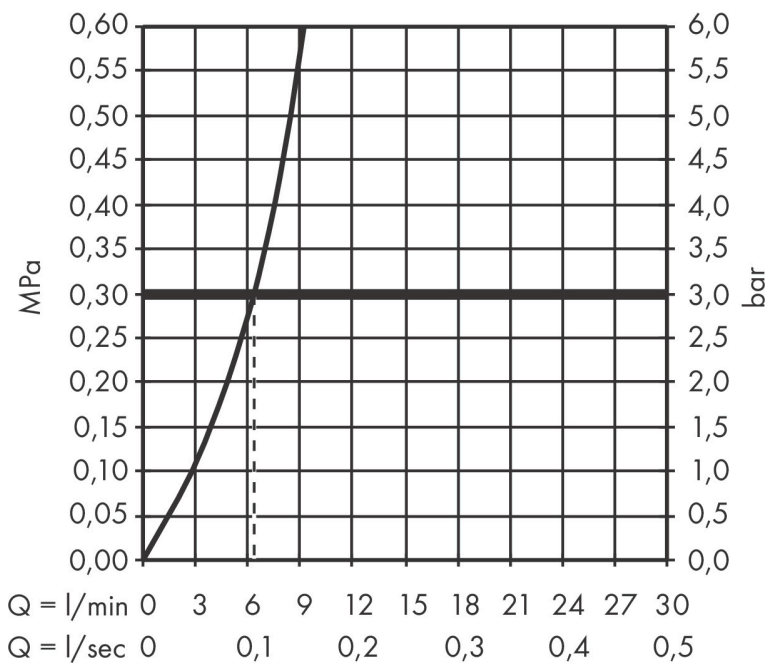

Varumärke hansgrohe
 Art. Namn **Aqittura M91** SodaSystem 210, utdragbar pip, 1 jet, sBox
 Art. Nr. 76836000
 RSK-nr. 8312050
 Ytsikt Krom
 Pos 1

Produktbild

Ritning

Funktioner

- består av: 1-grepps köksblandare, slanglåda, filterhuvud, mineraliseringspatron Harmony med filter, SodaBase
- ingår ej: CO2 flaska
- ComfortZone 210
- svängradie inställningsbar i 3 steg på 60°, 110° eller 150°
- laminarstråle
- maximal flödesmängd vid 3 bar: 6,2 l/min
- keramisk avstängning
- G 3/8 anslutningar
- backventil integrerad
- lämplig för genomströmningsberedare
- sBox för en ljudlös och skyddad slangguide i underskåp
- förlängningsmått upp till 76 cm
- ljudklass: I
- flödesklass: O
- Observera att slangboxen kräver en skåphöjd på minst 80 cm
- kranhål på Ø 35 mm krävs
- separat vattentillförsel för filtrerat och ofiltrerat vatten
- kylt, filtrerat dricksvatten, både stilla, medium och fullt kolsyrat med hjälp av Select-knappen på pipen
- styrning och övervakning av förbrukningsdata via hansgrohe home App
- filterkapacitet: 300 l
- kylningskapacitet: kylt vatten 7 l/timme
- push-meddelande för låg filter- eller CO2-kapacitet (hansgrohe

Teknologi

Stråltyper

Varumärke hansgrohe
 Art. Namn **Aqittura M91** SodaSystem 210, utdragbar pip, 1jet, sBox
 Art. Nr. 76836000
 RSK-nr. 8312050
 Ytskikt Krom
 Pos 1

Flödesdiagram

Varumärke	hansgrohe
Art. Namn	Aqittura M91 SodaSystem 210, utdragbar pip, 1jet, sBox
Art. Nr.	76836000
RSK-nr.	8312050
Ytskikt	Krom
Pos	1