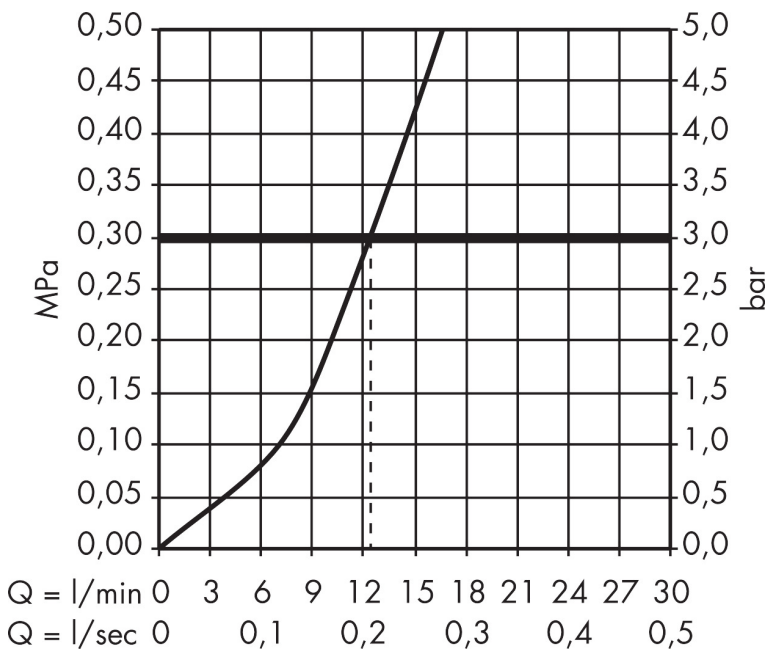

Varumärke hansgrohe
Art. Namn **Logis M31** 1-grepps köksblandare 260, 1 jet
Art. Nr. 71835000
RSK-nr. 8312344
Ytskikt Krom
Pos 1

Flödesdiagram