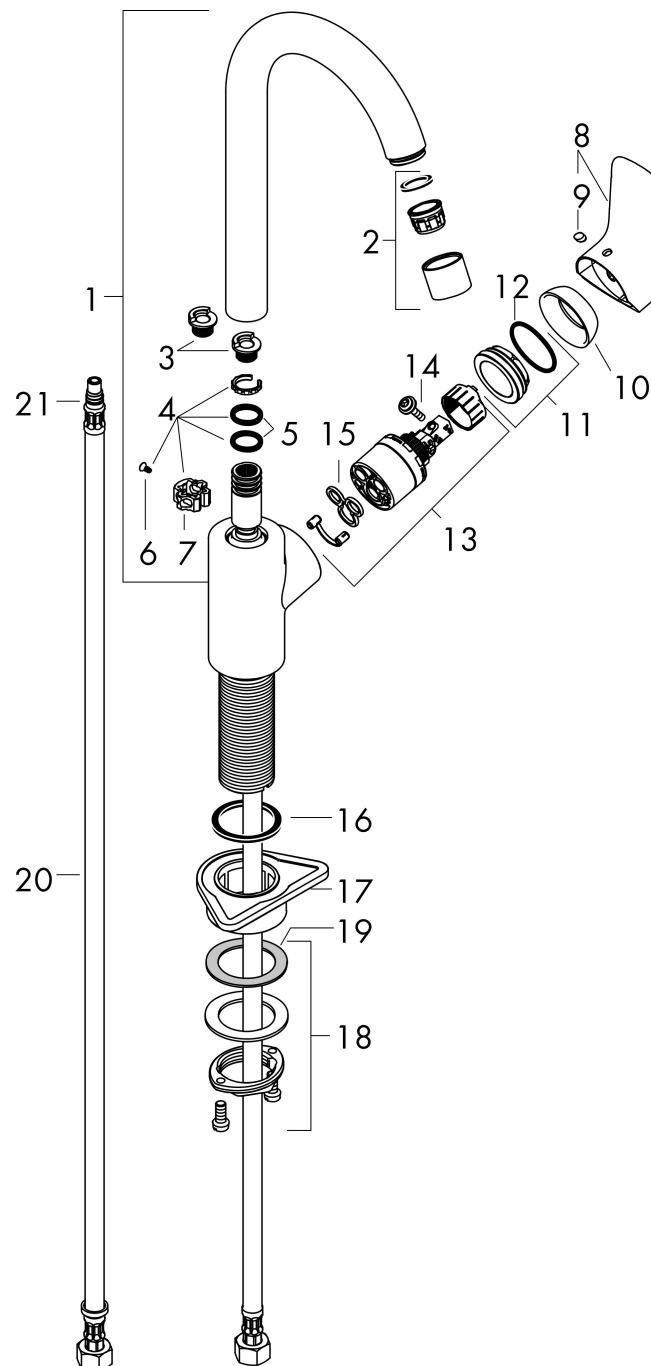

Varumärke hansgrohe  
 Art. Namn **Logis M31** 1-grepps köksblandare 260, 1 jet  
 Art. Nr. 71835000  
 RSK-nr. 8312344  
 Ytskikt Krom  
 Pos 1

## Flödesdiagram

Varumärke	hansgrohe
Art. Namn	<b>Logis M31</b> 1-grepps köksblandare 260, 1 jet
Art. Nr.	71835000
RSK-nr.	8312344
Ytskikt	Krom
Pos	1

## Reservdelsritning för byggnadsår: >02/15

Varumärke hansgrohe  
 Art. Namn **Logis M31** 1-grepps köksblandare 260, 1jet  
 Art. Nr. 71835000  
 RSK-nr. 8312344  
 Ytskikt Krom  
 Pos 1

## Reservdelslista för byggnadsår: >02/15

Pos.	Beskrivning	Art.nr.
1	Pip kpl.	92223000
2	Luftblandare M22x1 (15 l/min)	92368000
3	set av låsringar för pip (110° / 150°)	98486000
4	Tätningssät	92646000
5	O-Ring 14x2,5	98189000
6	Skruv	97662000
7	axialring	97558000
8	Grepp	92224000
9	täckbricka, grepp	96338000
10	null	95498000
11	Mutter	97209000
12	O-Ring 32x2	98193000
13	Kartusch kpl.	92730000
14	Säkringsskruv	95140000
15	Tätning	95008000
16	null	98749000
17	Fästdel	97523000
18	null	95049000
19	Glidring	97548000
20	Anslutningssläng 600 mm M8x0,75 G3/8	96556000
21	O-ring 7x1,5	98422000