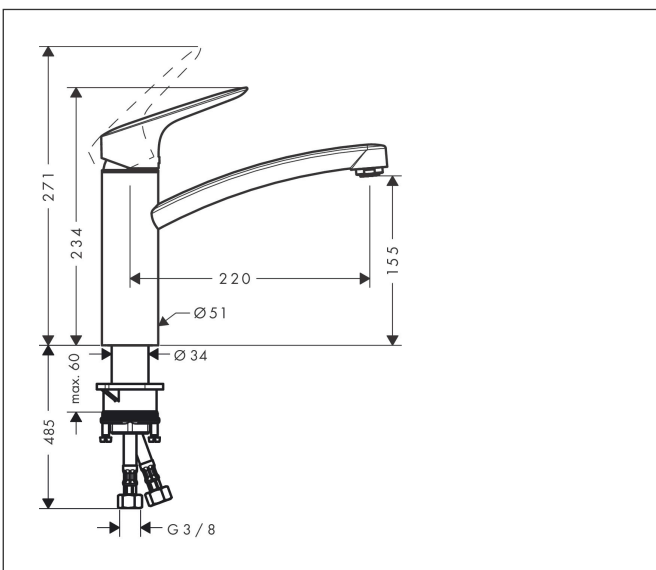

Varumärke	hansgrohe
Art. Namn	Logis M31 1-grepps köksblandare 160, CoolStart, EcoSelection, 1jet
Art. Nr.	71839000
RSK-nr.	8312346
Ytskikt	Krom
Pos	1

Produktbild

Funktioner

- ComfortZone 160
- svängradie 360°
- normalstråle
- maximal flödesmängd vid 3 bar: 12 l/min
- keramisk avstängning med Eco-handtag för upp till 50% lägre flödes hastighet
- G 3/8 anslutningar
- temperaturbegränsning inställningsbar
- lämplig för genomströmningsberedare
- ljudklass: I
- flödesklass: A
- BREEAM: baslinje - max. 12,0 l/min

Ritning

Teknologi

Stråltyper

Koder/standarder

- STA 1372

Certifikat

Varumärke hansgrohe
 Art. Namn **Logis M31** 1-grepps köksblandare 160, CoolStart, EcoSelection, 1jet
 Art. Nr. 71839000
 RSK-nr. 8312346
 Ytsikt Krom
 Pos 1