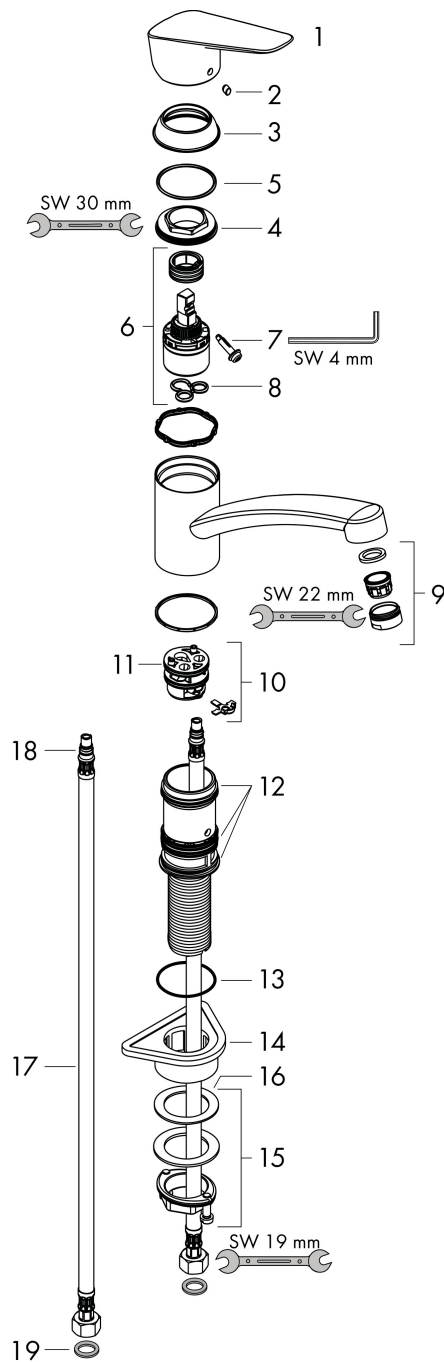

Varumärke	hansgrohe
Art. Namn	Logis M31 1-grepps köksblandare 160, CoolStart, EcoSelection, 1jet
Art. Nr.	71839000
RSK-nr.	8312346
Ytskikt	Krom
Pos	1

Reservdelsritning för byggnadsår: >03/15