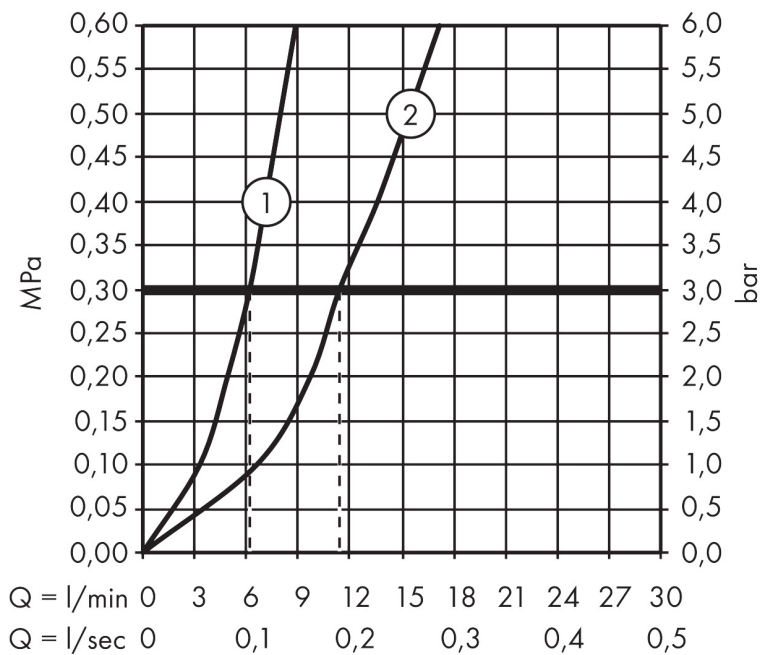

Varumärke hansgrohe
Art. Namn **Logis M31** 1-grepps köksblandare 160, CoolStart, EcoSelection, 1jet
Art. Nr. 71839000
RSK-nr. 8312346
Ytsikt Krom
Pos 1

Flödesdiagram

1 Med flödesreducering
2 Utan flödeskontroll