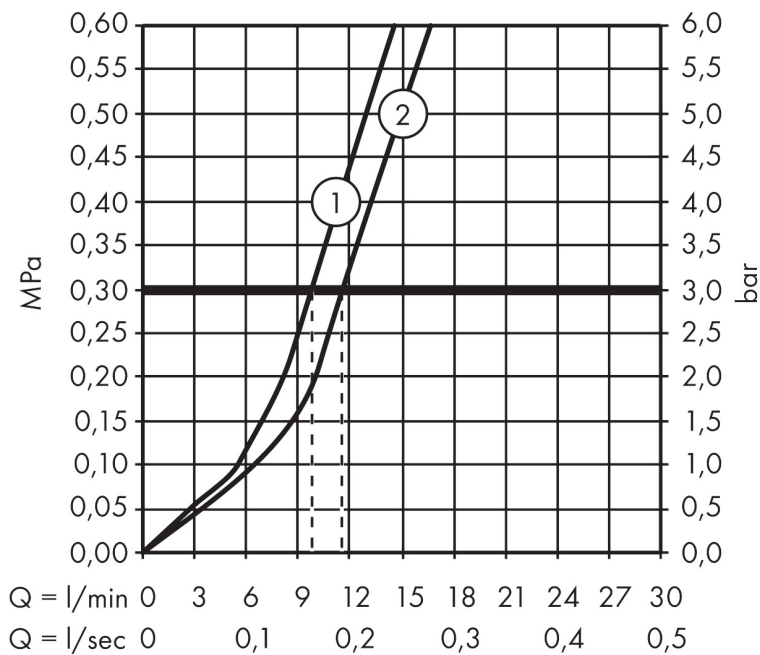

Varumärke	hansgrohe
Art. Namn	Logis M31 1-grepps köksblandare 220, med diskmaskinsavstängning, 1 jet
Art. Nr.	71859000
RSK-nr.	8312347
Ytsikt	Krom
Pos	1

Flödesdiagram

1 Genomströmningmängd Spärrventil

2 Genomströmningkapacitet ettgreppsblandare