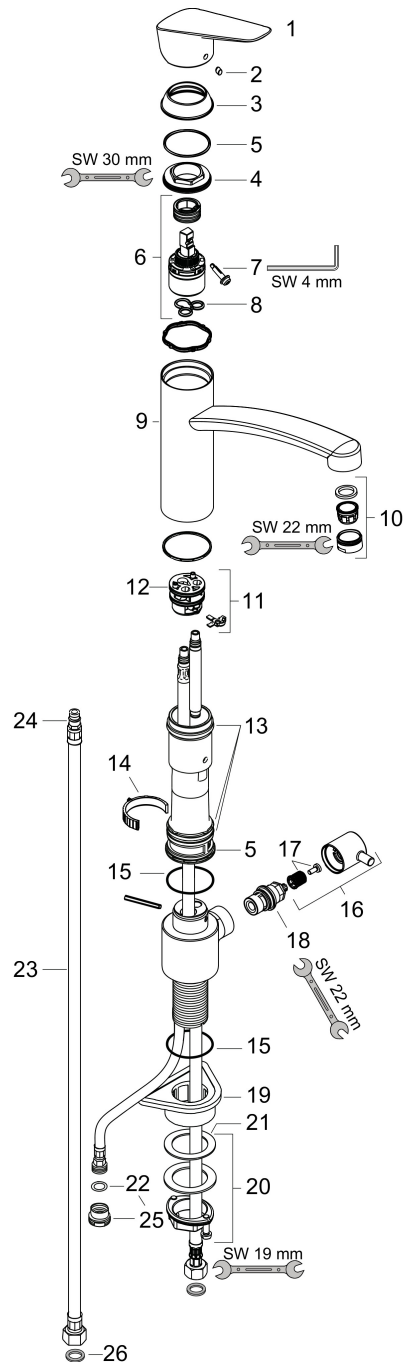

Varumärke	hansgrohe
Art. Namn	Logis M31 1-grepps köksblandare 220, med diskmaskinsavstängning, 1 jet
Art. Nr.	71859000
RSK-nr.	8312347
Ytskikt	Krom
Pos	1

Reservdelsritning för byggnadsår: >03/20