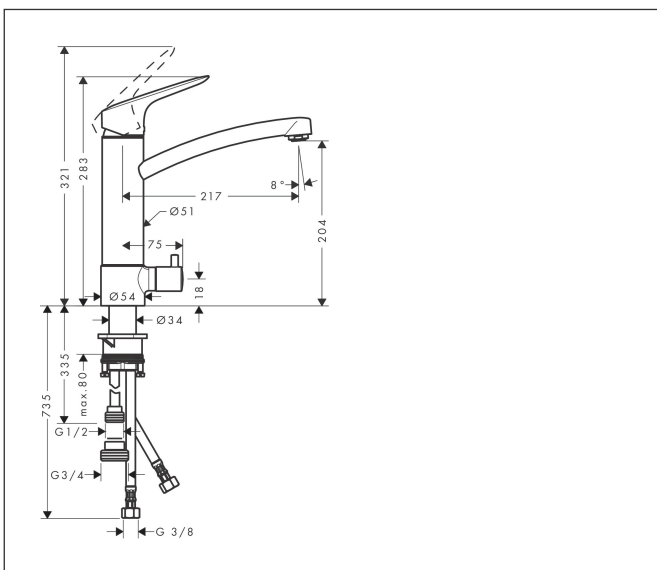

Varumärke	hansgrohe
Art. Namn	Logis M31 1-grepps köksblandare 220, med diskmaskinsavstängning, 1 jet
Art. Nr.	71859000
RSK-nr.	8312347
Ytskikt	Krom
Pos	1

Produktbild

Funktioner

- ComfortZone 220
- svängradie 120°
- normalstråle
- maximal flödesmängd vid 3 bar: 12 l/min
- keramisk avstängning
- G 3/8 anslutningar
- temperaturbegränsning inställningsbar
- lämplig för genomströmningsberedare
- BREEAM: baslinje - max. 12,0 l/min

Ritning

Teknologi

Stråltyper

Koder/standarder

- STA 1713

Certifikat

Varumärke	hansgrohe
Art. Namn	Logis M31 1-grepps köksblandare 220, med diskmaskinsavstängning, 1 jet
Art. Nr.	71859000
RSK-nr.	8312347
Ytsikt	Krom
Pos	1

Flödesdiagram

1 Genomströmningmängd Spärrventil

2 Genomströmningkapacitet ettgreppsblandare

Varumärke	hansgrohe
Art. Namn	Logis M31 1-grepps köksblandare 220, med diskmaskinsavstängning, 1 jet
Art. Nr.	71859000
RSK-nr.	8312347
Ytskikt	Krom
Pos	1

Reservdelsritning för byggnadsår: >03/20

Varumärke	hansgrohe
Art. Namn	Logis M31 1-grepps köksblandare 220, med diskmaskinsavstängning, 1jet
Art. Nr.	71859000
RSK-nr.	8312347
Ytskikt	Krom
Pos	1

Reservdelslista för byggnadsår: >03/20