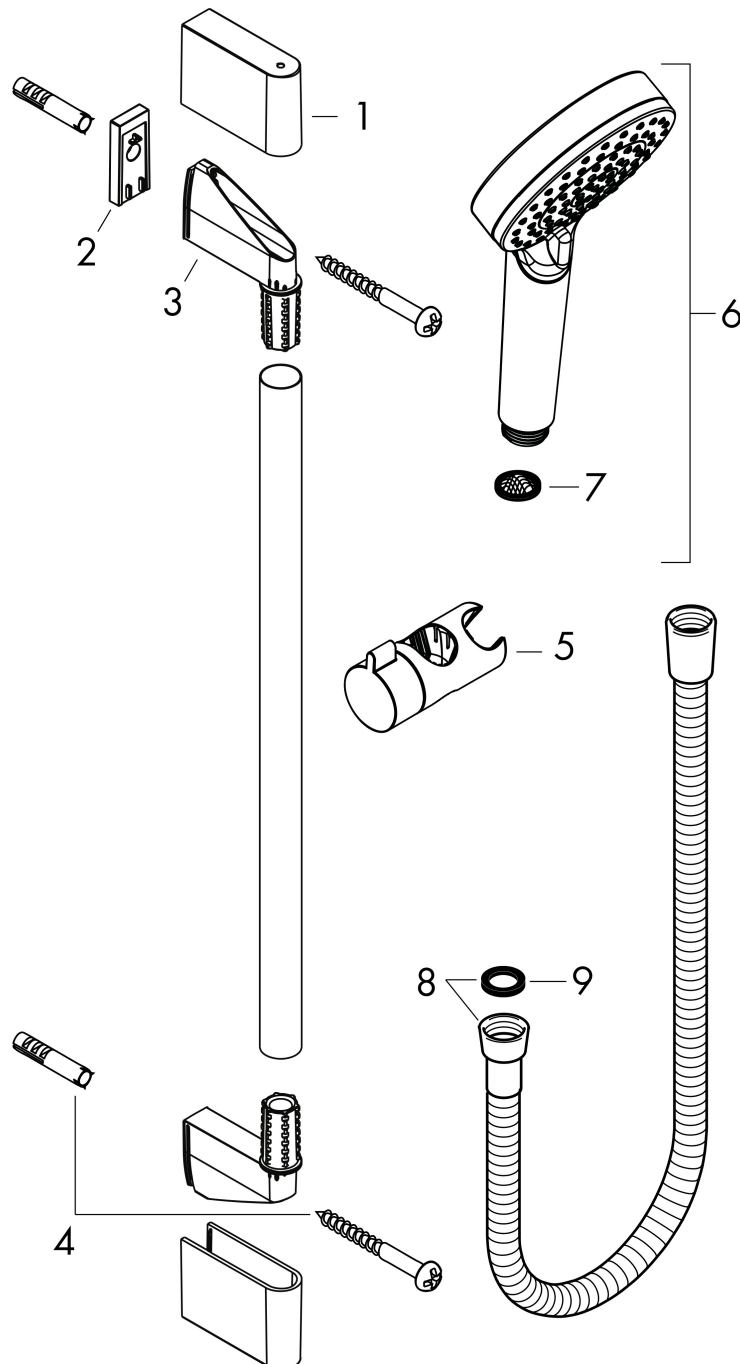

Varumärke	hansgrohe
Art. Namn	Crometta Duschset Vario EcoSmart+ med duschstång 65 cm
Art. Nr.	26555400
RSK-nr.	8320047
Ytskikt	Vit/Krom
Pos	1

Produktbild

Funktioner

- består av: handdusch, glidfäste, duschstång, duschslang
- duschhuvud storlek: 100 mm
- stråltyp: Rain, IntenseRain
- stråltypsomställning med vridbar strålskiva
- handduschhållarens lutningsvinkel kan justeras med 45°
- maximal flödesmängd vid 3 bar: 5,7 l/min
- väggfästen av plast
- stångens form: rund
- rörlängd: 669 mm
- duschstång diameter: 22 mm
- borrvstånd: 625 mm
- kulle förhindrar att slangen vrider sig
- EU taxonomy: max. 6 l/min - Substantial Contribution (SC) möjligt
- LEED: 40 % reduktion - max. 5,7 l/min
- BREEAM: nivå 3 - max. 6,0 l/min

Ritning

Teknologi

Stråltyper

Varumärke hansgrohe
 Art. Namn **Crometta** Duschset Vario EcoSmart+ med duschstång 65 cm
 Art. Nr. 26555400
 RSK-nr. 8320047
 Ytsikt Vit/Krom
 Pos 1

Flödesdiagram

1 Rain
 2 IntenseRain

Örbrukningsvärdena uppmättes under användning med de tillhörande armaturerna (termostat/blandare/infälld ventil).

Varumärke	hansgrohe
Art. Namn	Crometta Duschset Vario EcoSmart+ med duschstång 65 cm
Art. Nr.	26555400
RSK-nr.	8320047
Ytskikt	Vit/Krom
Pos	1

Reservdelsritning för byggnadsår: >11/21

Varumärke hansgrohe
 Art. Namn **Crometta** Duschset Vario EcoSmart+ med duschstång 65 cm
 Art. Nr. 26555400
 RSK-nr. 8320047
 Ytskikt Vit/Krom
 Pos 1

Reservdelslista för byggnadsår: >11/21