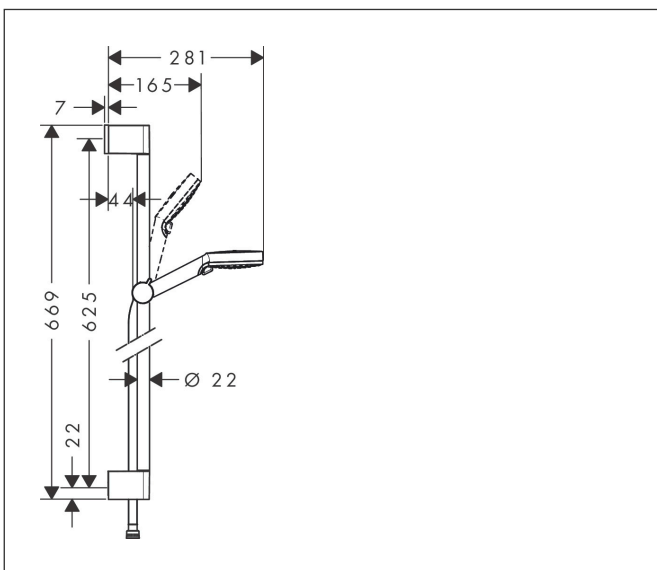

Varumärke	hansgrohe
Art. Namn	Crometta Duschset Vario EcoSmart+ med duschstång 65 cm
Art. Nr.	26555400
RSK-nr.	8320047
Ytskikt	Vit/Krom
Pos	1

Produktbild

Funktioner

- består av: handdusch, glidfäste, duschstång, duschslang
- duschhuvud storlek: 100 mm
- stråltyp: Rain, IntenseRain
- stråltypsomställning med vridbar strålskiva
- handduschhållarens lutningsvinkel kan justeras med 45°
- maximal flödesmängd vid 3 bar: 5,7 l/min
- väggfästen av plast
- stångens form: rund
- rörlängd: 669 mm
- duschstång diameter: 22 mm
- borrvstånd: 625 mm
- kulle förhindrar att slangen vrider sig
- EU taxonomy: max. 6 l/min - Substantial Contribution (SC) möjligt
- LEED: 40 % reduktion - max. 5,7 l/min
- BREEAM: nivå 3 - max. 6,0 l/min

Ritning

Teknologi

Stråltyper

Varumärke hansgrohe
 Art. Namn **Crometta** Duschset Vario EcoSmart+ med duschstång 65 cm
 Art. Nr. 26555400
 RSK-nr. 8320047
 Ytsikt Vit/Krom
 Pos 1

Flödesdiagram

1 Rain
 2 IntenseRain

Örbrukningsvärdena uppmättes under användning med de tillhörande armaturerna (termostat/blandare/infälld ventil).

Varumärke	hansgrohe
Art. Namn	Crometta Duschset Vario EcoSmart+ med duschstång 65 cm
Art. Nr.	26555400
RSK-nr.	8320047
Ytskikt	Vit/Krom
Pos	1

Reservdelsritning för byggnadsår: >11/21

Varumärke hansgrohe
 Art. Namn **Crometta** Duschset Vario EcoSmart+ med duschstång 65 cm
 Art. Nr. 26555400
 RSK-nr. 8320047
 Ytskikt Vit/Krom
 Pos 1

Reservdelslista för byggnadsår: >11/21