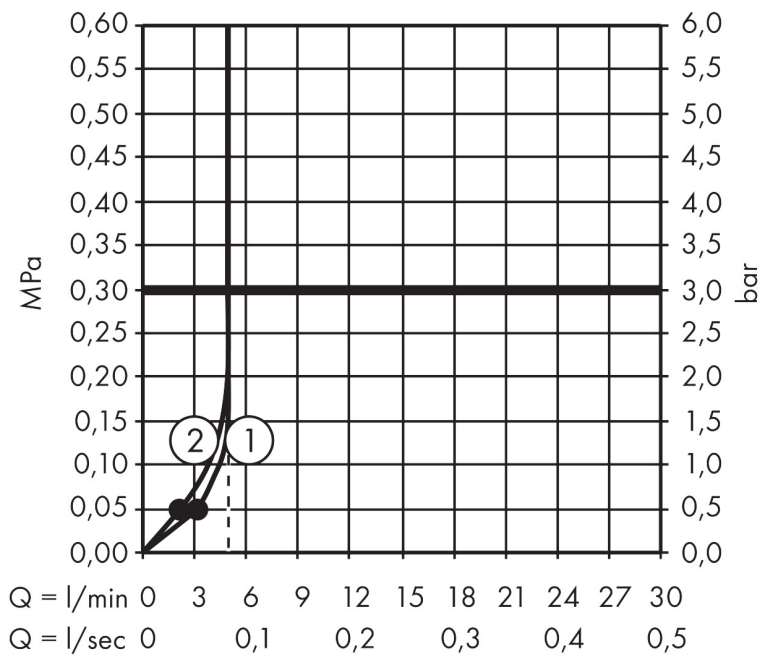

Varumärke	hansgrohe
Art. Namn	Crometta Duschset Vario EcoSmart+ med duschstång 65 cm
Art. Nr.	26555400
RSK-nr.	8320047
Ytskikt	Vit/Krom
Pos	1

Produktbild

Funktioner

- består av: handdusch, glidfäste, duschstång, duschslang
- duschhuvud storlek: 100 mm
- stråltyp: Rain, IntenseRain
- stråltypsomställning med vridbar strålskiva
- handduschhållarens lutningsvinkel kan justeras med 45°
- maximal flödesmängd vid 3 bar: 5,7 l/min
- väggfästen av plast
- stångens form: rund
- rörlängd: 669 mm
- duschstång diameter: 22 mm
- borrvstånd: 625 mm
- kulle förhindrar att slangen vrider sig
- EU taxonomy: max. 6 l/min - Substantial Contribution (SC) möjligt
- LEED: 40 % reduktion - max. 5,7 l/min
- BREEAM: nivå 3 - max. 6,0 l/min

Ritning

Teknologi

Stråltyper

Varumärke hansgrohe
 Art. Namn **Crometta** Duschset Vario EcoSmart+ med duschstång 65 cm
 Art. Nr. 26555400
 RSK-nr. 8320047
 Ytsikt Vit/Krom
 Pos 1

Flödesdiagram

1 Rain
 2 IntenseRain

Örbrukningsvärdena uppmättes under användning med de tillhörande armaturerna (termostat/blandare/infälld ventil).

Varumärke	hansgrohe
Art. Namn	Crometta Duschset Vario EcoSmart+ med duschstång 65 cm
Art. Nr.	26555400
RSK-nr.	8320047
Ytskikt	Vit/Krom
Pos	1

Reservdelsritning för byggnadsår: >11/21

Varumärke hansgrohe
 Art. Namn **Crometta** Duschset Vario EcoSmart+ med duschstång 65 cm
 Art. Nr. 26555400
 RSK-nr. 8320047
 Ytskikt Vit/Krom
 Pos 1

Reservdelslista för byggnadsår: >11/21