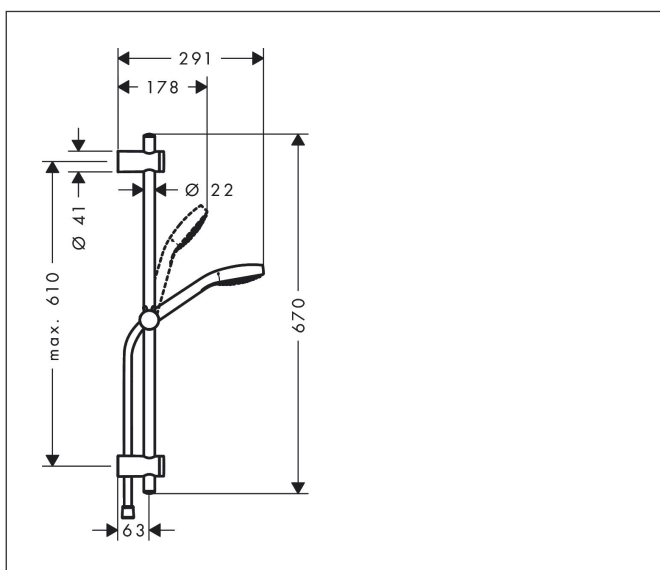

Varumärke	hansgrohe
Art. Namn	MySelect S Duschset 1jet med duschstång 65 cm
Art. Nr.	26711400
Ytskikt	Vit/Krom
Pos	1

Produktbild

Ritning

Funktioner

- består av: handdusch, duschstång, duschslang, glidfäste
- duschhuvudsstorlek: 110 mm
- stråltyp: Rain
- duschhållaren justerbar 45°
- maximal flödesmängd vid 3 bar: 16 l/min
- duschsidig vridvirvel mot irriterande förvridning av duschslangen
- Vägghäring: monteras med skruvar
- väggstöd från plast
- stigrörlängd: 670.0 mm
- stångdiameter: 22 mm
- profil stigrör: rund
- variabelt borrhålsavstånd: 400 - 610 mm