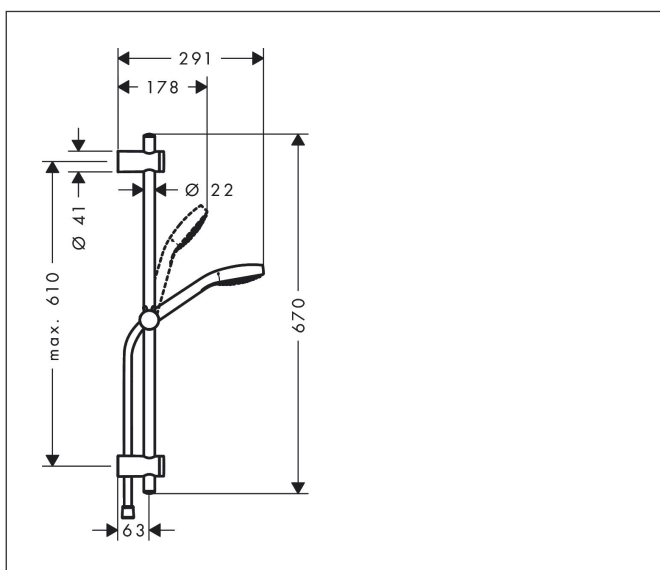

Varumärke	hansgrohe
Art. Namn	MySelect E Duschset 1jet med duschstång 65 cm
Art. Nr.	26715400
Ytskikt	Vit/Krom
Pos	1

Produktbild

Ritning

Funktioner

- består av: handdusch, duschstång, duschslang, glidfäste
- duschhuvudsstorlek: 110 mm
- stråltyp: Rain
- duschhållaren justerbar 45°
- duschsidig vridvirvel mot irriterande förvriddning av duschslangen
- Vägghäring: monteras med skruvar
- väggstöd från plast
- stigrörlängd: 670.0 mm
- stångdiameter: 22 mm
- profil stigrör: rund
- variabelt borrhålsavstånd: 400 - 610 mm