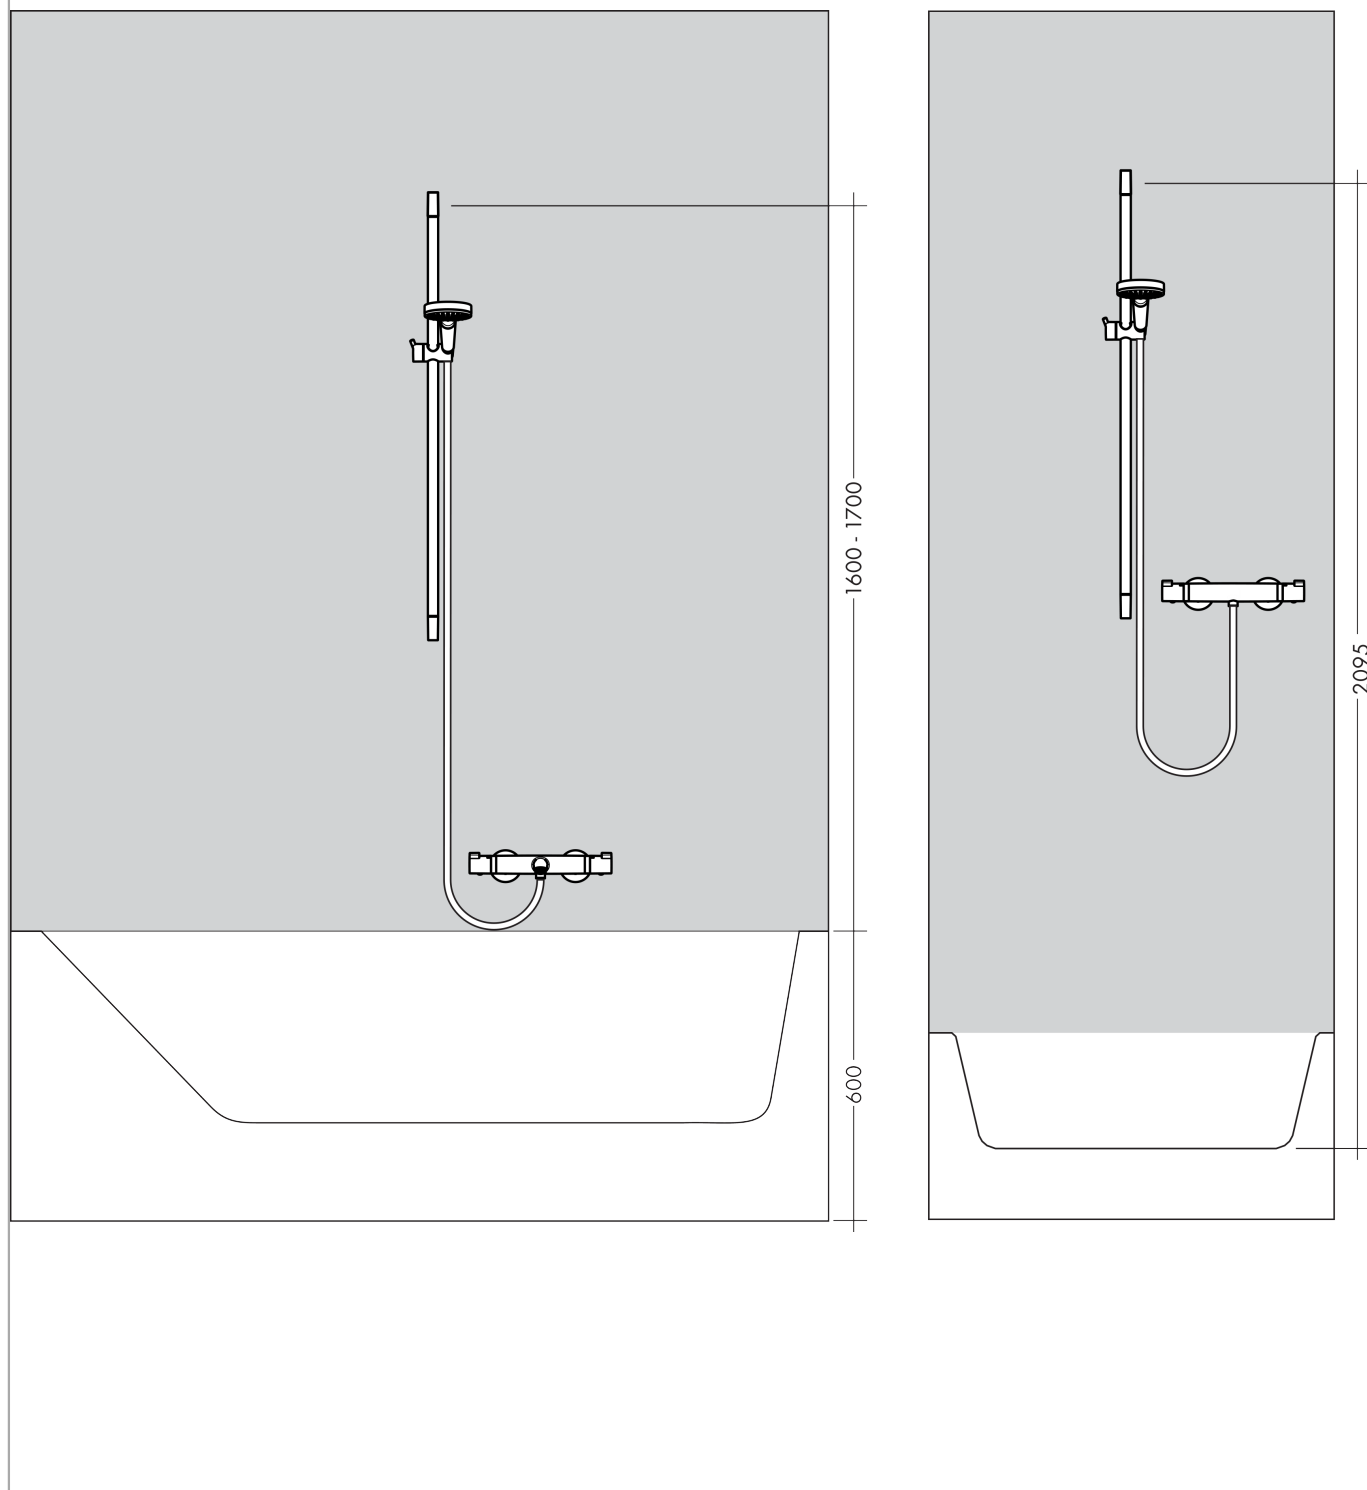

MyClub

Duschset Vario med duschstång 65 cm

Ytskikt: vit/krom Art.nr. : 26754400

Produktdetaljer

Produktinformation

- bestående av: handdusch, duschstång, duschslang, glidfäste
- stråltyp: Rain, normalstråle, schampostråle, massage
- stråltypsomställning med vridbar strålskiva
- duschhuvudsstorlek: 100 mm
- utan vridvirvel
- 90 graders justerbart reglage, svänger vänster och höger, upp och ner
- maximal flödesmängd vid 3 bar: 18 l/min
- förkromade väggstöd från plast

MyClub
Duschset Vario med duschstång 65 cm
Ytskikt: vit/krom Art.nr. : 26754400

Inmonteringsexempel

MyClub
Duschset Vario med duschstång 65 cm
 Ytskikt: vit/krom Art.nr. : 26754400

Sprängritning

Tillverkningsår: >08/15

MyClub**Duschset Vario med duschstång 65 cm**

Ytskikt: vit/krom Art.nr. : 26754400

**Reservdelslista**

Tillverkningsår: >08/15

Pos.	Produktdetaljer	Art.nr.	PC	PU
1	cover	95217000	0	1
2	wall support	95218000	0	1
3	tile-matching-disk	97450000	0	1
4	mounting set	96179000	0	1
5	support, assy	92366000	0	1
6	-	26682400	0	1
7	filter insert	97708000	0	1
8	shower hose 1,75 m	28265000	0	1
9	seal	98058000	0	1