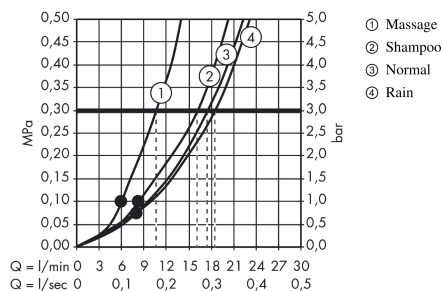

Genomflödesprogram