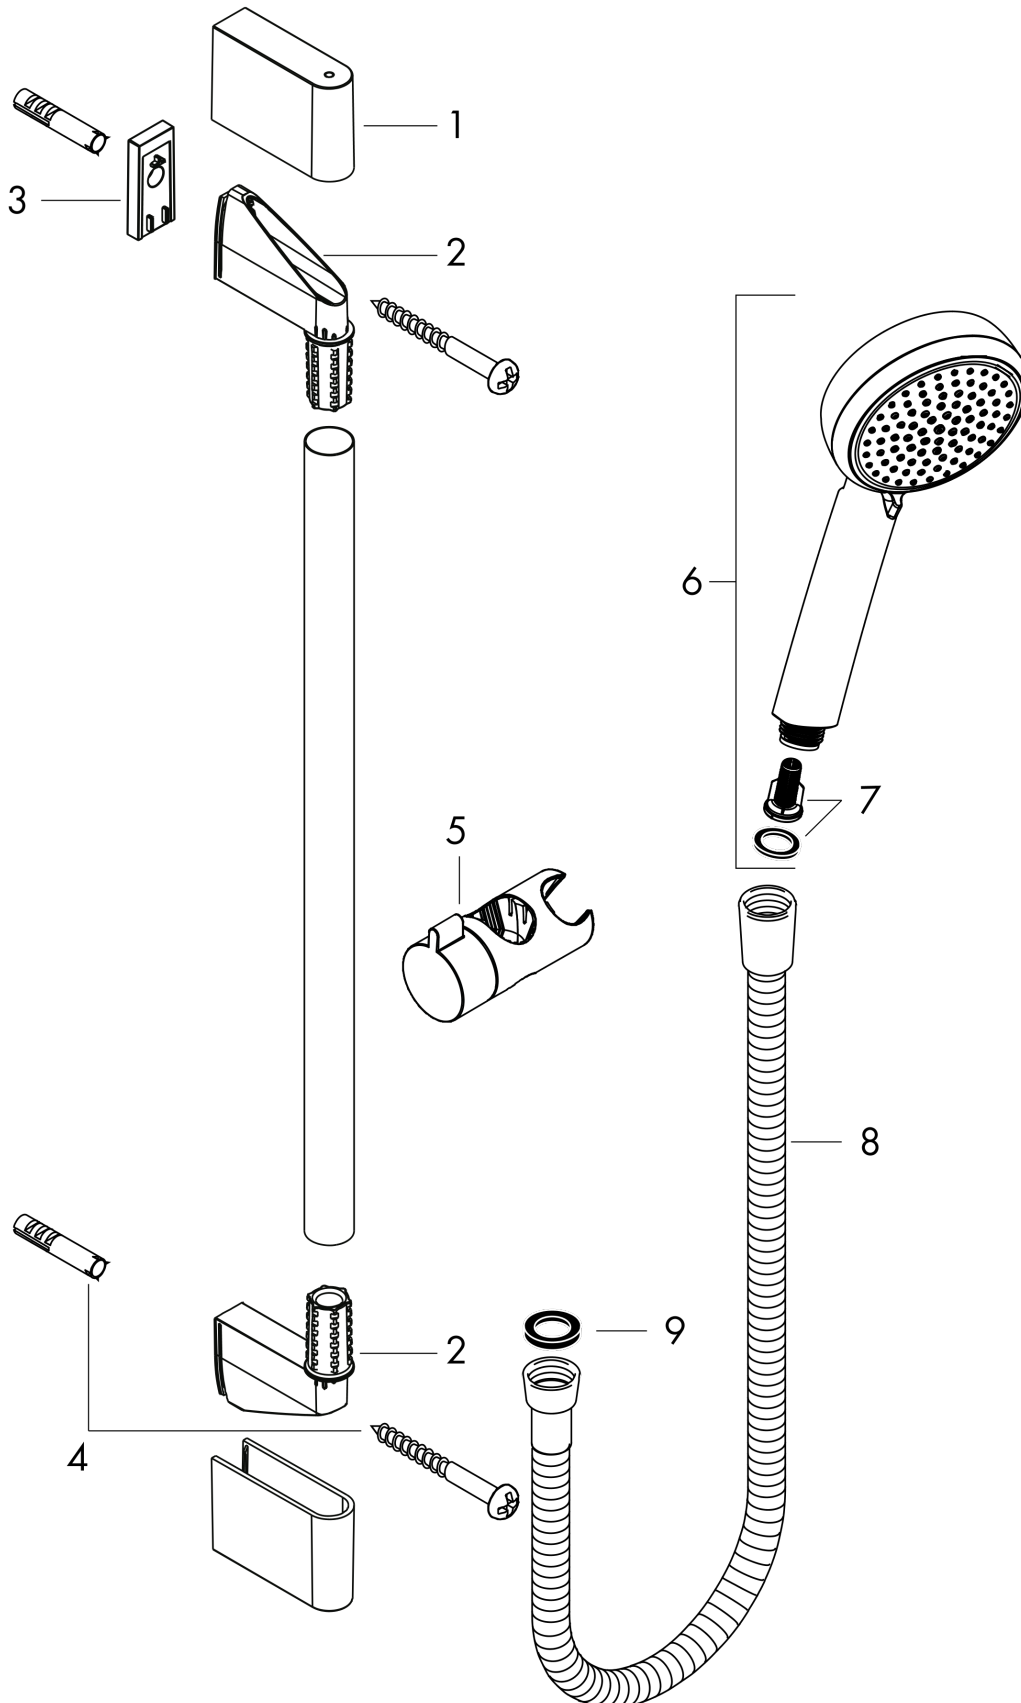

MyClub

Duschset Vario med duschstång 65 cm

Ytskikt: vit/krom Art.nr. : 26754400

Produktdetaljer

Produktinformation

- bestående av: handdusch, duschstång, duschslang, glidfäste
- stråltyp: Rain, normalstråle, schampostråle, massage
- stråltypsomställning med vridbar strålskiva
- duschhuvudsstorlek: 100 mm
- utan vridvirvel
- 90 graders justerbart reglage, svänger vänster och höger, upp och ner
- maximal flödesmängd vid 3 bar: 18 l/min
- förkromade väggstöd från plast

MyClub
Duschset Vario med duschstång 65 cm
Ytskikt: vit/krom Art.nr. : 26754400

Inmonteringsexempel

MyClub
Duschset Vario med duschstång 65 cm
 Ytskikt: vit/krom Art.nr. : 26754400

Sprängritning

Tillverkningsår: >08/15

MyClub**Duschset Vario med duschstång 65 cm**

Ytskikt: vit/krom Art.nr. : 26754400

**Reservdelslista**

Tillverkningsår: >08/15

Pos.	Produktdetaljer	Art.nr.	PC	PU
1	cover	95217000	0	1
2	wall support	95218000	0	1
3	tile-matching-disk	97450000	0	1
4	mounting set	96179000	0	1
5	support, assy	92366000	0	1
6	-	26682400	0	1
7	filter insert	97708000	0	1
8	shower hose 1,75 m	28265000	0	1
9	seal	98058000	0	1