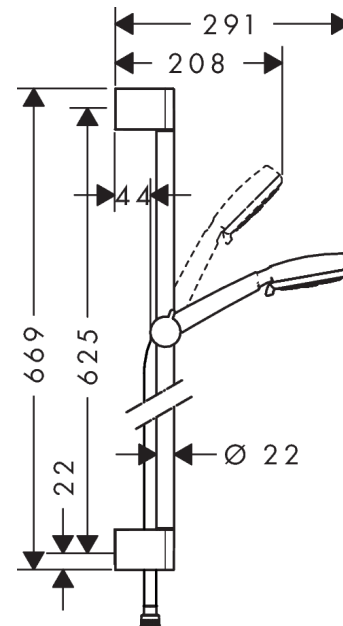

MyClub

Duschset Vario med duschstång 65 cm

Ytskikt: vit/krom Art.nr. : 26754400

Produktdetaljer

Produktinformation

- bestående av: handdusch, duschstång, duschslang, glidfäste
- stråltyp: Rain, normalstråle, schampostråle, massage
- stråltypsomställning med vridbar strålskiva
- duschhuvudsstorlek: 100 mm
- utan vridvirvel
- 90 graders justerbart reglage, svänger vänster och höger, upp och ner
- maximal flödesmängd vid 3 bar: 18 l/min
- förkromade väggstöd från plast

Tekniska lösningar

Produktbild

Måttskiss