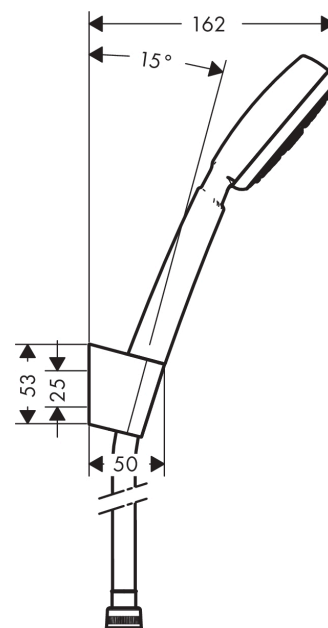

MyClub**Duschhållare 1jet med duschslang 125 cm**

Ytskikt: vit/krom Art.nr. : 26762400

**Produktdetaljer****Produktinformation**

- bestående av: handdusch, duschhållare, duschslang
- stråltyp: Rain
- duschhuvudsstorlek: 100 mm
- utan vridvirvel
- maximal flödesmängd vid 3 bar: 16 l/min
- förkromade väggstöd från plast

Tekniska lösningar**Produktbild****Måttskiss****Genomflödesprogram**

öbrukningsvärdena uppmättes under användning med de tillhörande armaturerna (termostat/
blandare/infälld ventil).

MyClub
Duschhållareset 1jet med duschslang 125 cm
Ytskikt: vit/krom Art.nr. : 26762400

Sprängritning

Tillverkningsår: >08/15

MyClub**Duschhållareset 1jet med duschslang 125 cm**

Ytskikt: vit/krom Art.nr. : 26762400

**Reservdelslista**

Tillverkningsår: >08/15

| Pos. | Produktdetaljer | Art.nr. | PC | PU |
|------|-------------------------------|----------|----|----|
| 1 | handshower | 26825400 | 0 | 1 |
| 2 | shower holder | 28331000 | 0 | 1 |
| 3 | shower hose Metaflex'C 1,50 m | 28263000 | 0 | 1 |