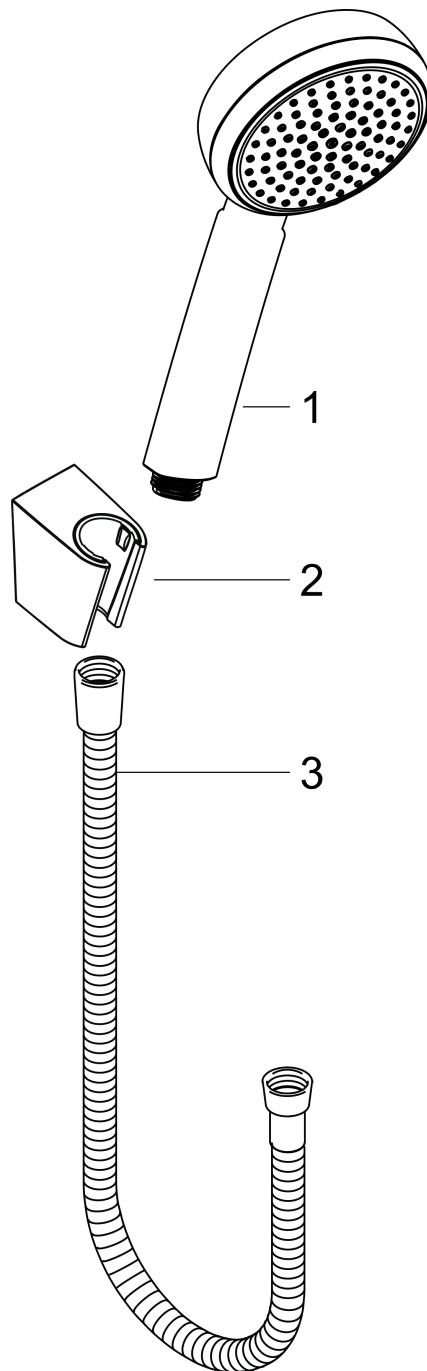

MyClub**Duschhållare 1jet med duschslang 125 cm**

Ytskikt: vit/krom Art.nr. : 26762400

**Produktdetaljer****Produktinformation**

- bestående av: handdusch, duschhållare, duschslang
- stråltyp: Rain
- duschhuvudsstorlek: 100 mm
- utan vridvirvel
- maximal flödesmängd vid 3 bar: 16 l/min
- förkromade väggstöd från plast

Tekniska lösningar**Produktbild****Måttskiss****Genomflödesprogram**

öbrukningsvärdena uppmättes under användning med de tillhörande armaturerna (termostat/
blandare/infälld ventil).

MyClub
Duschhållareset 1jet med duschslang 125 cm
Ytskikt: vit/krom Art.nr. : 26762400

Sprängritning

Tillverkningsår: >08/15

MyClub**Duschhållareset 1jet med duschslang 125 cm**

Ytskikt: vit/krom Art.nr. : 26762400

**Reservdelslista**

Tillverkningsår: >08/15

| Pos. | Produktdetaljer | Art.nr. | PC | PU |
|------|-------------------------------|----------|----|----|
| 1 | handshower | 26825400 | 0 | 1 |
| 2 | shower holder | 28331000 | 0 | 1 |
| 3 | shower hose Metaflex'C 1,50 m | 28263000 | 0 | 1 |