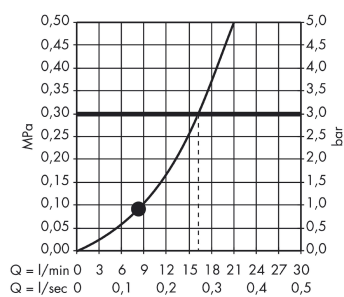

Genomflödesprogram

öbrukningsvärdena uppmättes under användning med de tillhörande armaturerna (termostat/
blandare/infälld ventil).