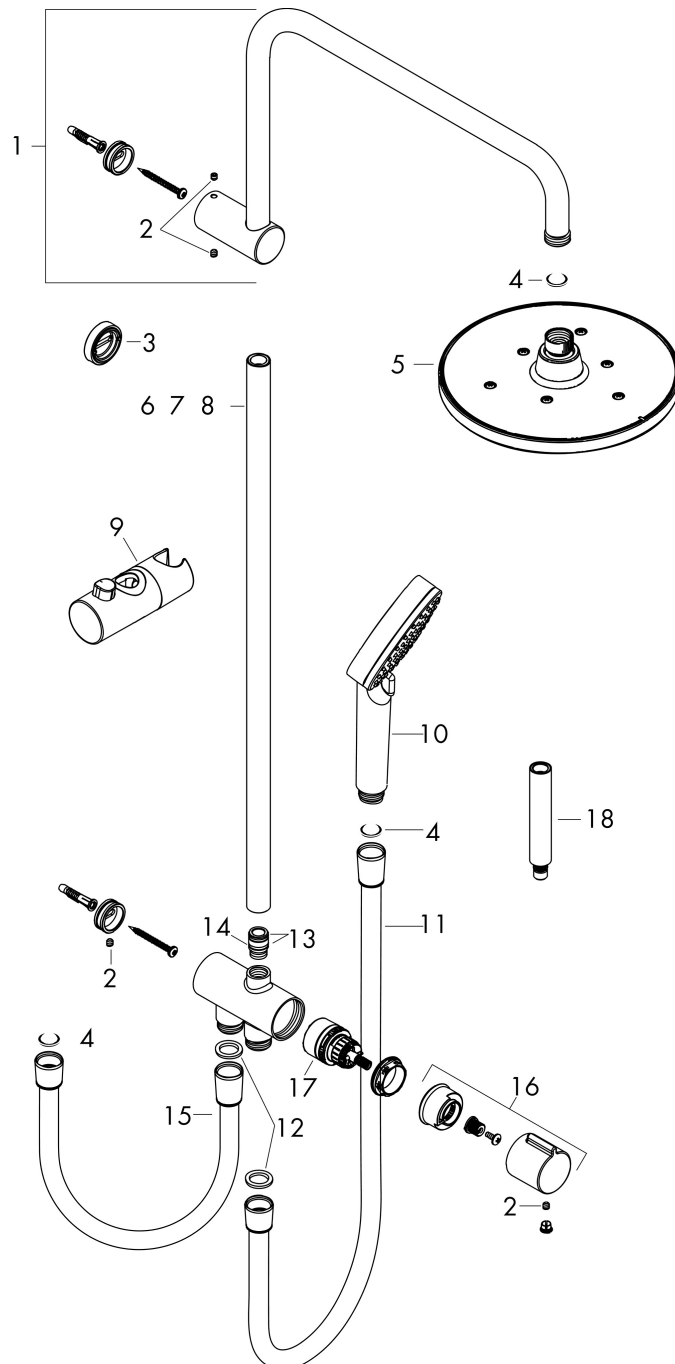

Varumärke hansgrohe
 Art. Namn **Vernis Blend** Showerpipe 200 1jet Reno EcoSmart
 Art. Nr. 26099670
 RSK-nr. 8320334
 Ytskikt Matt svart
 Pos 1

Flödesdiagram

1 Handdusch
 2 Huvuddusch

Örbrukningsvärdena uppmättes under användning med de tillhörande armaturerna (termostat/blandare/infälld ventil).

Varumärke hansgrohe
 Art. Namn **Vernis Blend** Showerpipe 200 1jet Reno EcoSmart
 Art. Nr. 26099670
 RSK-nr. 8320334
 Ytskikt Matt svart
 Pos 1

Reservdelsritning för byggnadsår: >04/21

Varumärke hansgrohe
 Art. Namn **Vernis Blend** Showerpipe 200 1jet Reno EcoSmart
 Art. Nr. 26099670
 RSK-nr. 8320334
 Ytskikt Matt svart
 Pos 1

Reservdelstlista för byggnadsår: >04/21

Pos.	Beskrivning	Art.nr.
1	Duscharm	93732670
2	null	98446000
3	distansbricka 7 mm	93813670
4	Silpackning	94246000
5	Huvuddusch	26277670
6	Rör 845 mm	93906670
7	Rör 546 mm	93769670
8	Rör 945 mm	93770670
9	Glider kompl.	93729670
10	Handduschsset	26340670
11	Duschslang Isiflex'B 1,60 m	28276670
12	Tätning	98058000
13	O-ring 12x2	98214000
14	O-ring 11x2	98127000
15	Duschslang	28278670
16	Grepp	93733670
17	Omkastare kpl.	95404000
18	Förlängare 100 mm	94164670