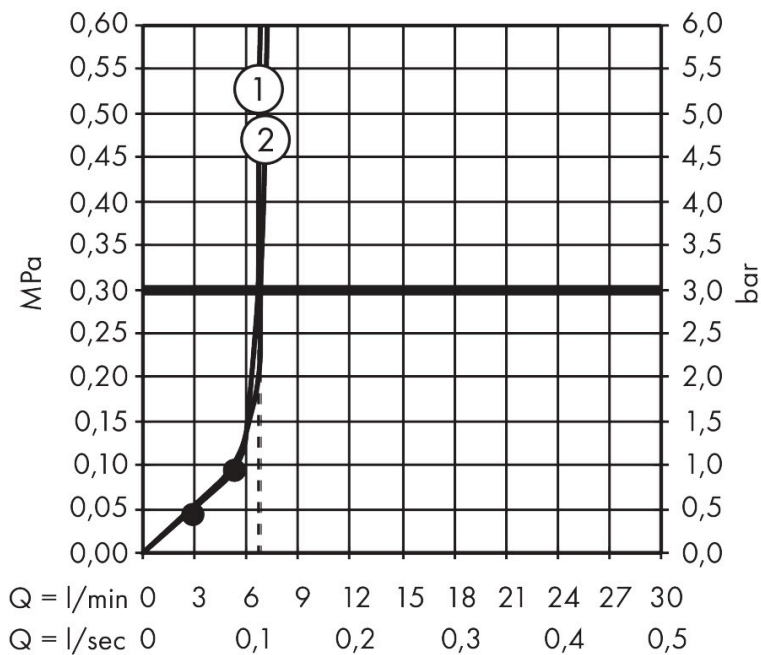

Varumärke hansgrohe
 Art. Namn **Vernis Blend** Showerpipe 200 1jet Reno EcoSmart
 Art. Nr. 26099670
 RSK-nr. 8320334
 Ytskikt Matt svart
 Pos 1

Flödesdiagram

1 Handdusch
 2 Huvuddusch

Örbrukningsvärdena uppmättes under användning med de tillhörande armaturerna (termostat/blandare/infälld ventil).

Varumärke hansgrohe
 Art. Namn **Vernis Blend** Showerpipe 200 1jet Reno EcoSmart
 Art. Nr. 26099670
 RSK-nr. 8320334
 Ytskikt Matt svart
 Pos 1

Reservdelsritning för byggnadsår: >04/21

Varumärke hansgrohe
 Art. Namn **Vernis Blend** Showerpipe 200 1jet Reno EcoSmart
 Art. Nr. 26099670
 RSK-nr. 8320334
 Ytskikt Matt svart
 Pos 1