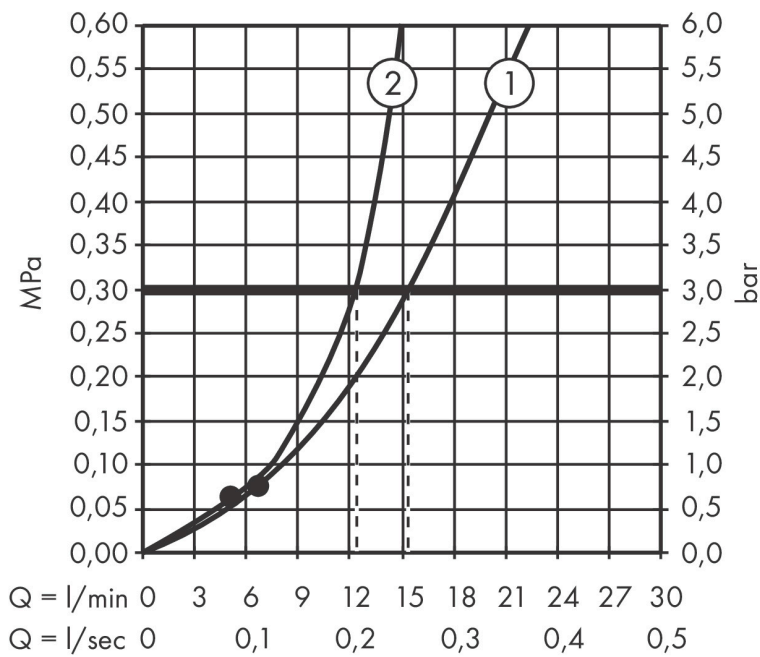

Varumärke hansgrohe
Art. Namn **Vernis Blend** Showerpipe 200 1jet Reno
Art. Nr. 26272670
RSK-nr. 8320336
Ytsikt Matt svart
Pos 1

Flödesdiagram

1 Handdusch
2 Huvuddusch