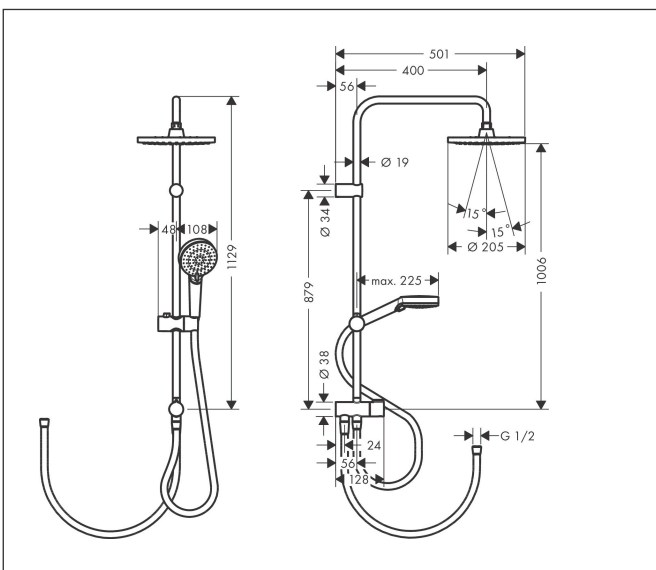

Varumärke	hansgrohe
Art. Namn	<b>Vernis Blend</b> Showerpipe 200 1jet Reno
Art. Nr.	26272670
RSK-nr.	8320336
Ytskikt	Matt svart
Pos	1

## Funktioner

- består av: huvuddusch, handdusch, duschslang, glidfäste
- huvuddusch Vernis Blend 200 1jet
- duschhuvudsstorlek huvuddusch: 205 mm
- stråltyp huvuddusch: Rain
- stråltyp handdusch: Rain, IntenseRain
- flödesmängd handdusch vid 3 bar: 15,2 l/min
- maximal flödeshastighet för Showerpipe vid 3 bar: 15,2 l/min
- min. driftstryck: 1 bar
- max. driftstryck: 10 bar
- kulle: huvuddusch med justerbar vinkel
- monteringsstyp: utanpåliggande montering
- duschstång diameter: 19 mm
- höjjusterbart glidfäste med låsbart tryckknappsglidfäste
- duscharmslängd: 400 mm
- vattenanslutning: Metaflex duschslang 80 och 160 cm
- anslutningsgång: G 1/2"
- ljudklass: I
- flödesklass: O