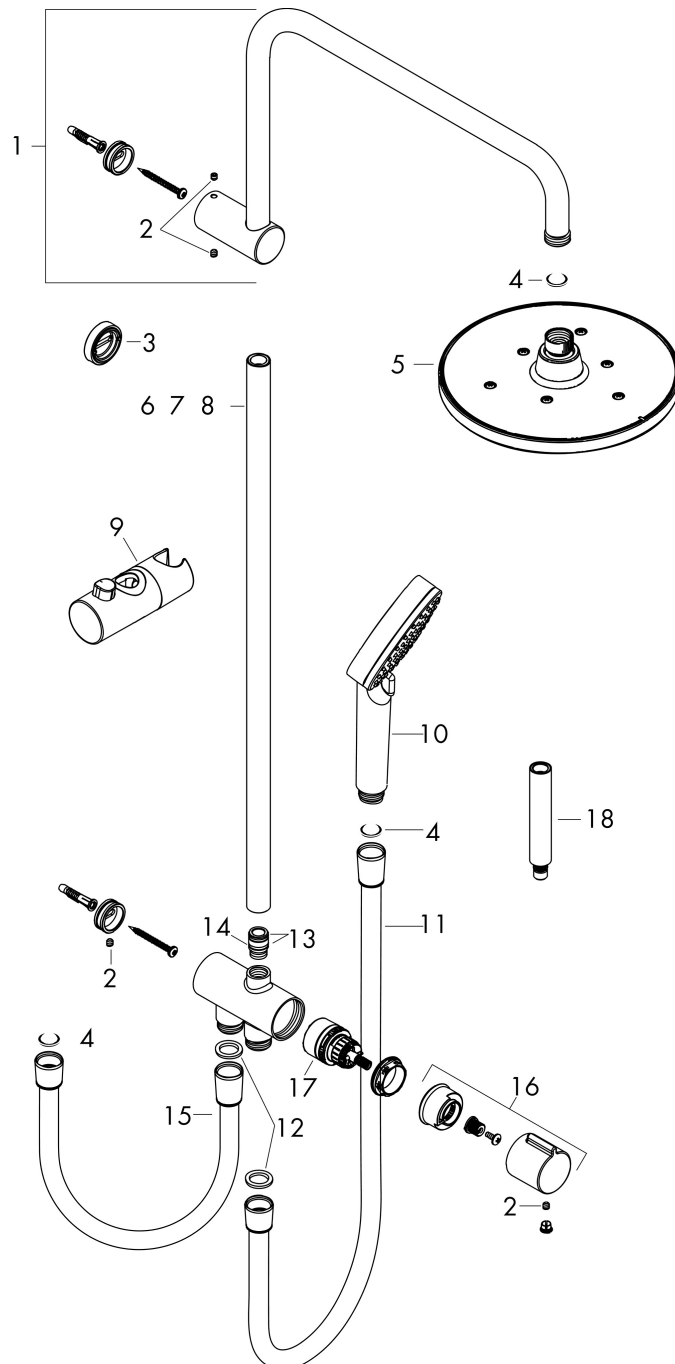

Varumärke	hansgrohe
Art. Namn	Vernis Blend Showerpipe 200 1jet Reno
Art. Nr.	26272670
RSK-nr.	8320336
Ytsikt	Matt svart
Pos	1

Reservdelsritning för byggnadsår: >04/21