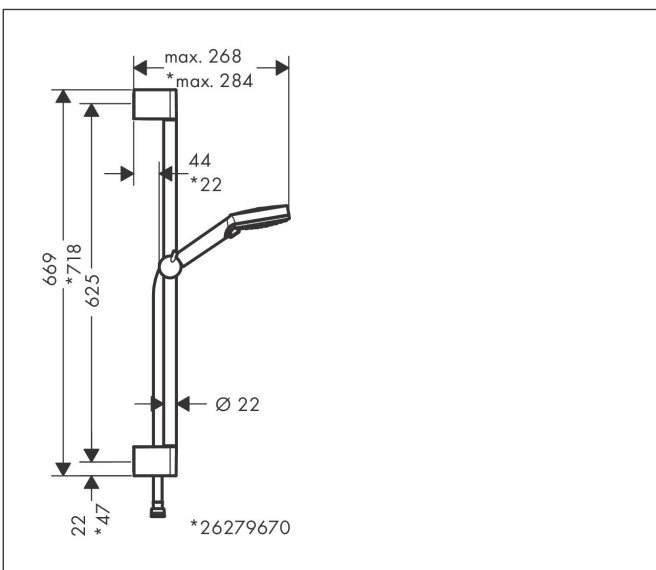

Varumärke	hansgrohe
Art. Namn	Vernis Blend Duschset Vario EcoSmart med duschstång Crometta 65 cm
Art. Nr.	26279000
RSK-nr.	8320338
Ytsikt	Krom
Pos	1

Produktbild

Funktioner

- består av: handdusch, duschstång, duschslang, glidfäste
- duschhuvud storlek: 100 mm
- stråltyp: Rain, IntenseRain
- stråltypsinställning med vridbar strålskiva
- maximal flödesmängd vid 3 bar: 6,7 l/min
- väggfästen av plast
- stångens form: rund
- rörlängd: 669 mm
- duschstång diameter: 22 mm
- borravstånd: 625 mm
- duschslang med konformad mutter i båda ändarna
- ljudklass: I
- flödesklass: Z
- EU taxonomy: max 8 l/min - (DNSH)
- LEED: 25% reduktion - max. 7,1 l/min
- BREEAM: nivå 2 - max. 8,0 l/min

Ritning

Teknologi

Stråltyper