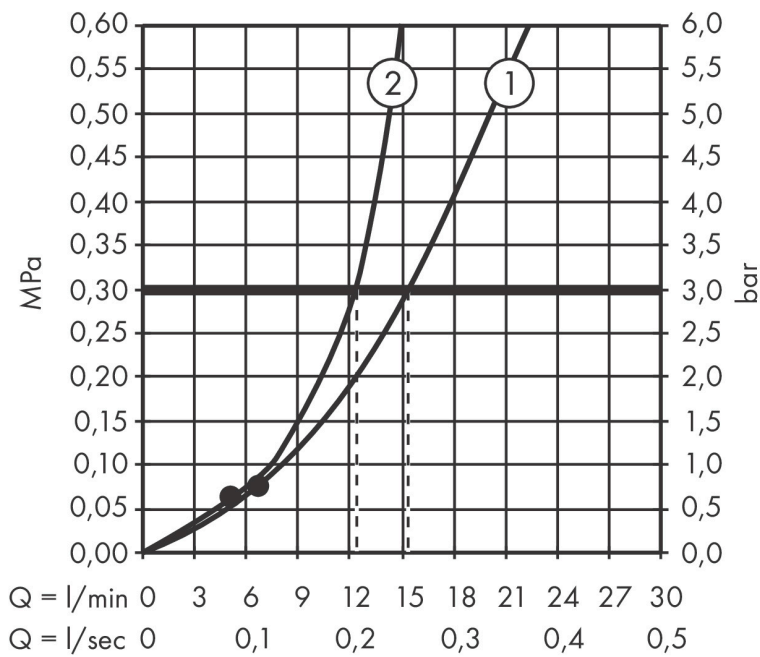

Varumärke hansgrohe
Art. Namn **Vernis Shape** Showerpipe 230 1jet Reno
Art. Nr. 26282000
RSK-nr. 8320339
Ytskikt Krom
Pos 1

Flödesdiagram

1 Handdusch
2 Huvuddusch