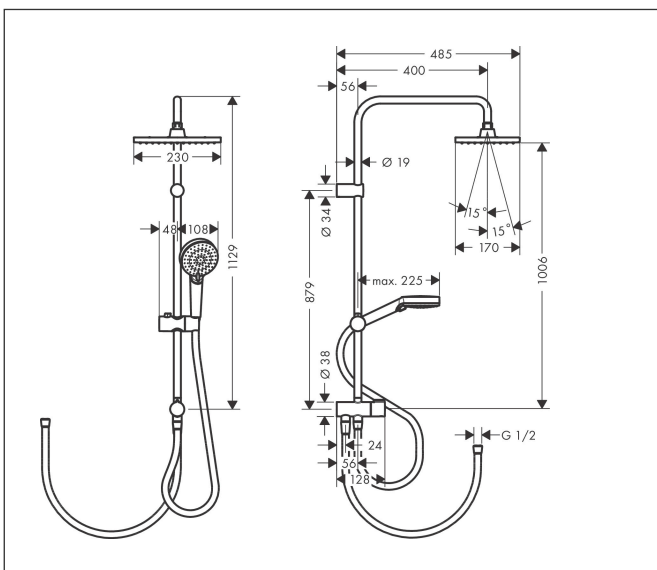

Varumärke	hansgrohe
Art. Namn	<b>Vernis Shape</b> Showerpipe 230 1jet Reno
Art. Nr.	26282000
RSK-nr.	8320339
Ytskikt	Krom
Pos	1

## Funktioner

- består av: huvuddusch, handdusch, duschslang, glidfäste
- huvuddusch Vernis Shape 230 1jet
- duschhuvudsstorlek huvuddusch: 230 x 170 mm
- stråltyp huvuddusch: Rain
- stråltyp handdusch: Rain, IntenseRain
- flödesmängd handdusch vid 3 bar: 15,2 l/min
- maximal flödeshastighet för Showerpipe vid 3 bar: 15,2 l/min
- min. driftstryck: 1 bar
- max. driftstryck: 10 bar
- kuller: huvuddusch med justerbar vinkel
- monteringsstyp: utanpåliggande montering
- duschstång diameter: 19 mm
- höjjusterbart glidfäste med låsbart tryckknappsglidfäste
- duscharmslängd: 400 mm
- vattenanslutning: Metaflex duschslang 80 och 160 cm
- anslutningsgänga: G 1/2"
- ljudklass: I
- flödesklass: O

## Flödesdiagram

1 Handdusch  
 2 Huvuddusch

Varumärke	hansgrohe
Art. Namn	<b>Vernis Shape</b> Showerpipe 230 1jet Reno
Art. Nr.	26282000
RSK-nr.	8320339
Ytskikt	Krom
Pos	1