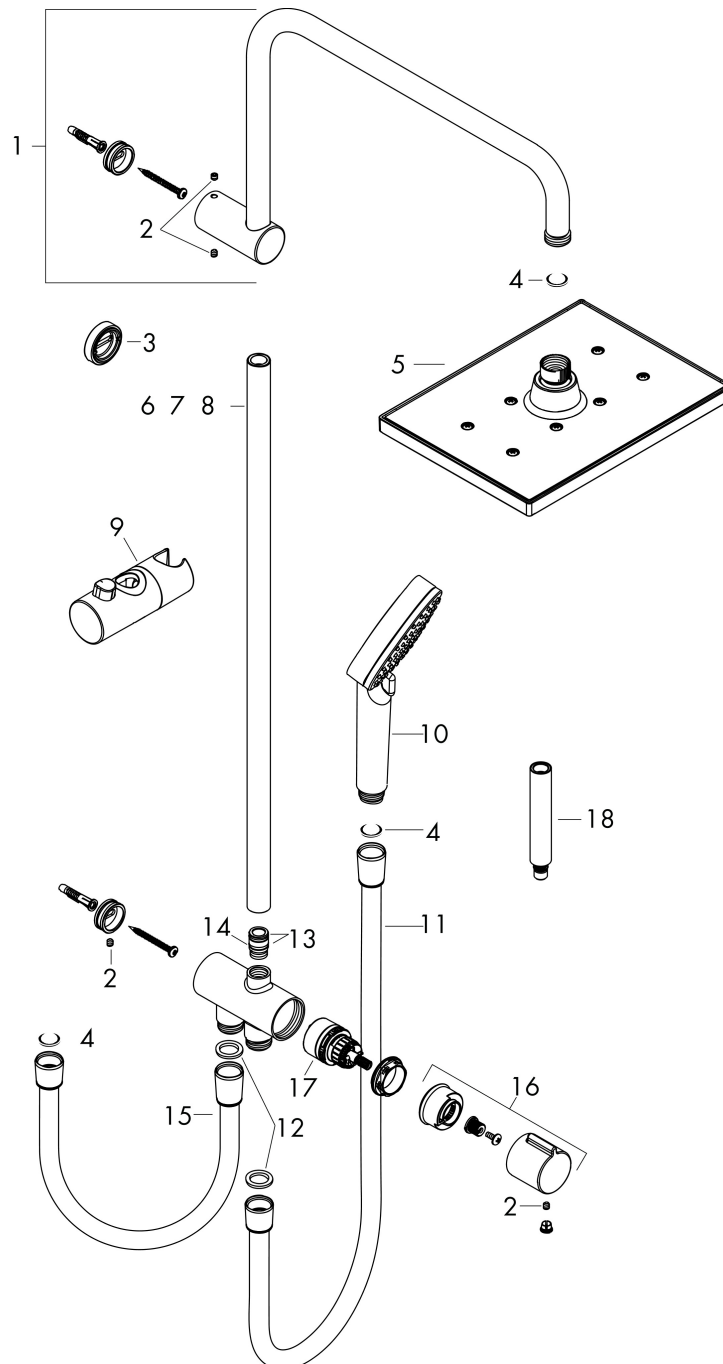

Varumärke	hansgrohe
Art. Namn	Vernis Shape Showerpipe 230 1jet Reno
Art. Nr.	26282000
RSK-nr.	8320339
Ytskikt	Krom
Pos	1

Reservdelsritning för byggnadsår: >04/21