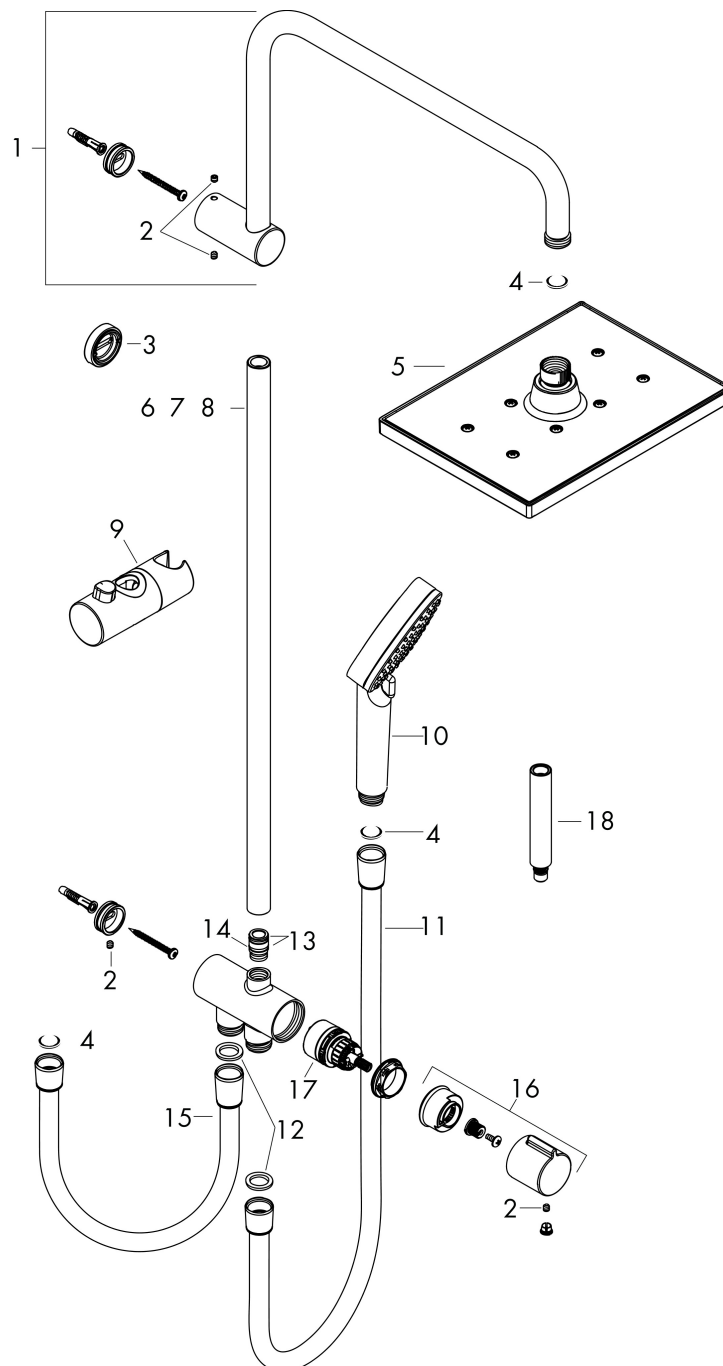

Varumärke hansgrohe
 Art. Namn **Vernis Shape** Showerpipe 230 1jet Reno
 Art. Nr. 26282670
 RSK-nr. 8320340
 Ytsikt Matt svart
 Pos 1

Flödesdiagram

Varumärke	hansgrohe
Art. Namn	Vernis Shape Showerpipe 230 1jet Reno
Art. Nr.	26282670
RSK-nr.	8320340
Ytsikt	Matt svart
Pos	1

Reservdelsritning för byggnadsår: >04/21

Varumärke hansgrohe
 Art. Namn **Vernis Shape** Showerpipe 230 1jet Reno
 Art. Nr. 26282670
 RSK-nr. 8320340
 Ytskikt Matt svart
 Pos 1

Reservdelslista för byggnadsår: >04/21

Pos.	Beskrivning	Art.nr.
1	Duscharm	93732670
2	null	98446000
3	distansbricka 7 mm	93813670
4	Silpackning	94246000
5	Huvuddusch	26281670
6	Rör 845 mm	93906670
7	Rör 546 mm	93769670
8	Rör 945 mm	93770670
9	Glider kompl.	93729670
10	Handduschsset	26270670
11	Duschslang Isiflex'B 1,60 m	28276670
12	Tätning	98058000
13	O-ring 12x2	98214000
14	O-ring 11x2	98127000
15	Duschslang	28278670
16	Grepp	93733670
17	Omkastare kpl.	95404000
18	Förlängare 100 mm	94164670