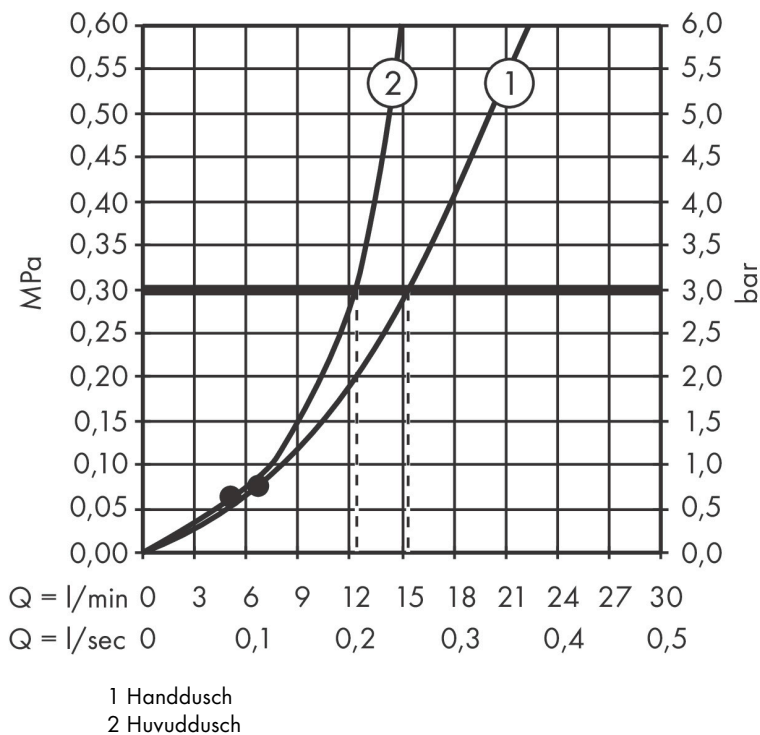

Varumärke hansgrohe
 Art. Namn **Vernis Shape** Showerpipe 230 1jet Reno
 Art. Nr. 26282670
 RSK-nr. 8320340
 Ytsikt Matt svart
 Pos 1

Flödesdiagram

Varumärke	hansgrohe
Art. Namn	Vernis Shape Showerpipe 230 1jet Reno
Art. Nr.	26282670
RSK-nr.	8320340
Ytsikt	Matt svart
Pos	1

Reservdelsritning för byggnadsår: >04/21

Varumärke hansgrohe
 Art. Namn **Vernis Shape** Showerpipe 230 1jet Reno
 Art. Nr. 26282670
 RSK-nr. 8320340
 Ytskikt Matt svart
 Pos 1

Reservdelslista för byggnadsår: >04/21