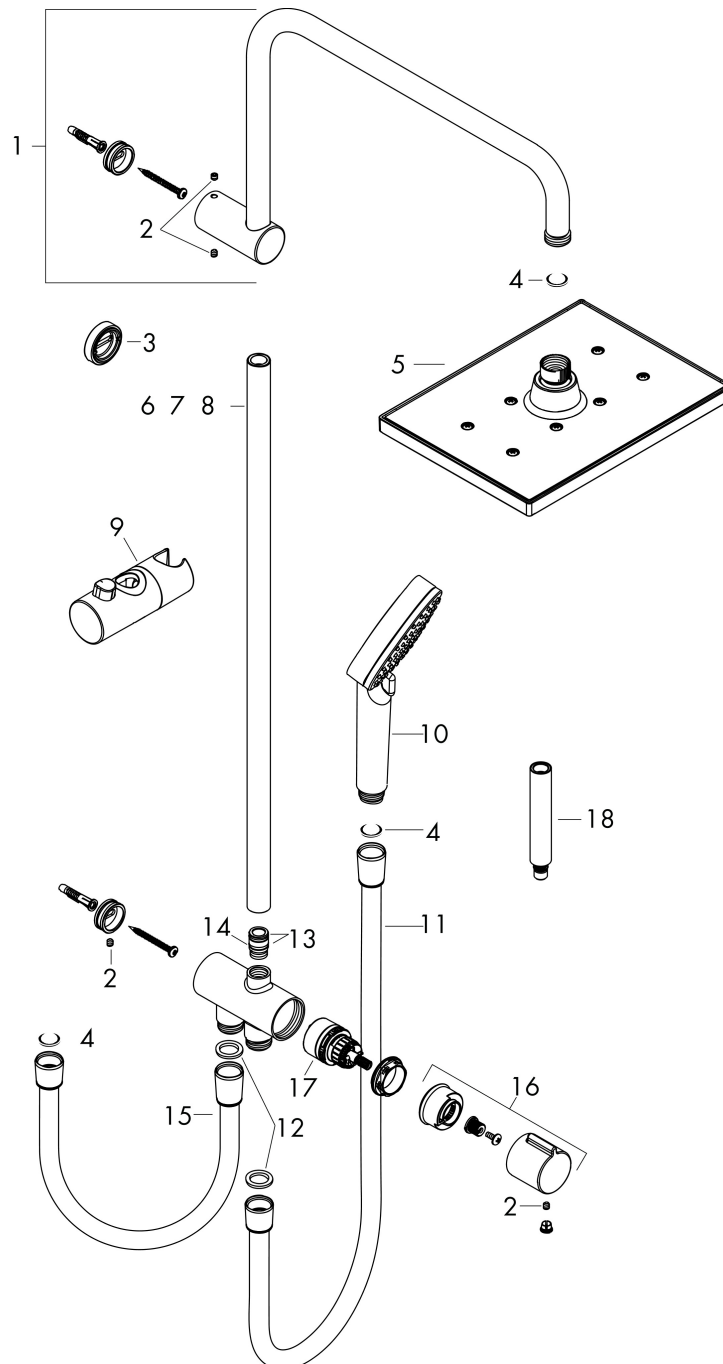

Varumärke hansgrohe
 Art. Namn **Vernis Shape** Showerpipe 230 1jet Reno EcoSmart
 Art. Nr. 26289000
 RSK-nr. 8320341
 Ytskikt Krom
 Pos 1

Flödesdiagram

1 Handdusch
 2 Huvuddusch

Örbrukningsvärdena uppmättes under användning med de tillhörande armaturerna (termostat/blandare/infälld ventil).

Varumärke	hansgrohe
Art. Namn	Vernis Shape Showerpipe 230 1jet Reno EcoSmart
Art. Nr.	26289000
RSK-nr.	8320341
Ytskikt	Krom
Pos	1

Reservdelsritning för byggnadsår: >04/21

Varumärke hansgrohe
 Art. Namn **Vernis Shape** Showerpipe 230 1jet Reno EcoSmart
 Art. Nr. 26289000
 RSK-nr. 8320341
 Ytskikt Krom
 Pos 1

Reservdelista för byggnadsår: >04/21

Pos.	Beskrivning	Art.nr.
1	Duscharm	93732000
2	null	98446000
3	distansbricka 7 mm	93813000
4	Silpackning	94246000
5	Huvuddusch	26283000
6	Rör 845 mm	93906000
7	Rör 546 mm	93769000
8	Rör 945 mm	93770000
9	Glider kompl.	93729000
10	Handduschsset	26340000
11	Duschslang Metaflex'C 1,60 m	28266000
12	Tätning	98058000
13	O-ring 12x2	98214000
14	O-ring 11x2	98127000
15	Duschslang	28278000
16	Grepp	93733000
17	Omkastare kpl.	95404000
18	Förlängare 100 mm	94164000