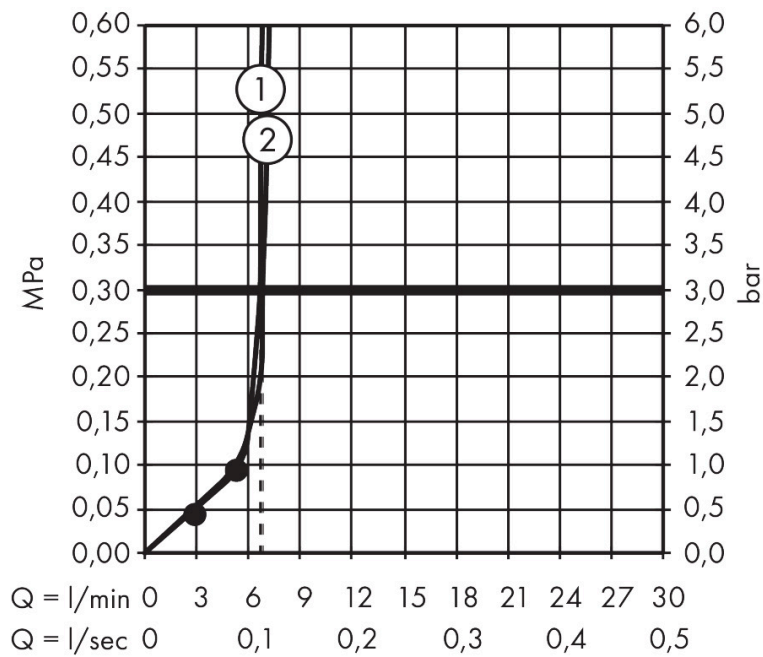

Varumärke hansgrohe
 Art. Namn **Vernis Shape** Showerpipe 230 1jet Reno EcoSmart
 Art. Nr. 26289000
 RSK-nr. 8320341
 Ytskikt Krom
 Pos 1

Flödesdiagram

1 Handdusch
 2 Huvuddusch

Örbrukningsvärdena uppmättes under användning med de tillhörande armaturerna (termostat/blandare/infälld ventil).

Varumärke	hansgrohe
Art. Namn	Vernis Shape Showerpipe 230 1jet Reno EcoSmart
Art. Nr.	26289000
RSK-nr.	8320341
Ytskikt	Krom
Pos	1

Reservdelsritning för byggnadsår: >04/21

Varumärke hansgrohe
 Art. Namn **Vernis Shape** Showerpipe 230 1jet Reno EcoSmart
 Art. Nr. 26289000
 RSK-nr. 8320341
 Ytskikt Krom
 Pos 1