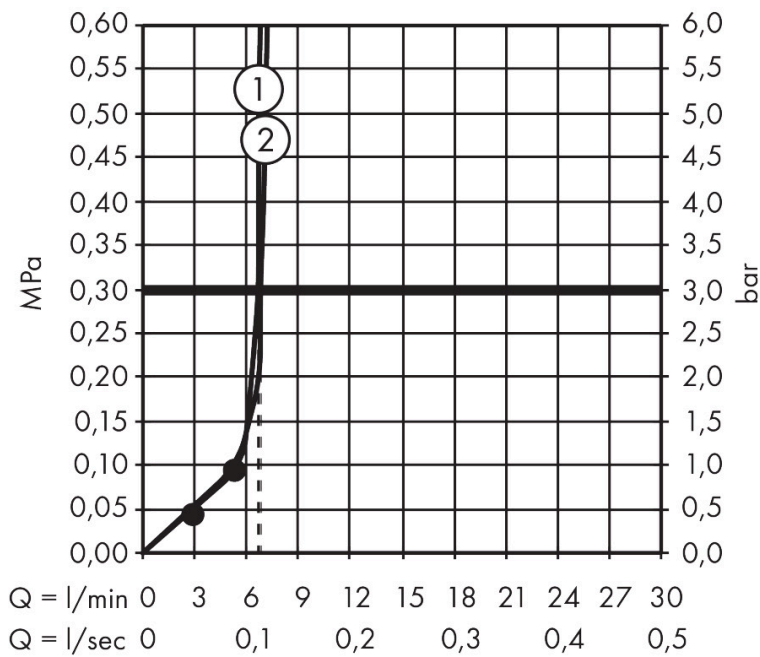

Varumärke hansgrohe  
 Art. Namn **Vernis Shape** Showerpipe 230 1jet Reno EcoSmart  
 Art. Nr. 26289670  
 RSK-nr. 8320342  
 Ytskikt Matt svart  
 Pos 1

## Flödesdiagram

1 Handdusch  
 2 Huvuddusch

Örbrukningsvärdena uppmättes under användning med de tillhörande armaturerna (termostat/blandare/infälld ventil).

Varumärke	hansgrohe
Art. Namn	<b>Vernis Shape</b> Showerpipe 230 1jet Reno EcoSmart
Art. Nr.	26289670
RSK-nr.	8320342
Ytskikt	Matt svart
Pos	1

## Reservdelsritning för byggnadsår: >04/21

Varumärke hansgrohe  
 Art. Namn **Vernis Shape** Showerpipe 230 1jet Reno EcoSmart  
 Art. Nr. 26289670  
 RSK-nr. 8320342  
 Ytsikt Matt svart  
 Pos 1