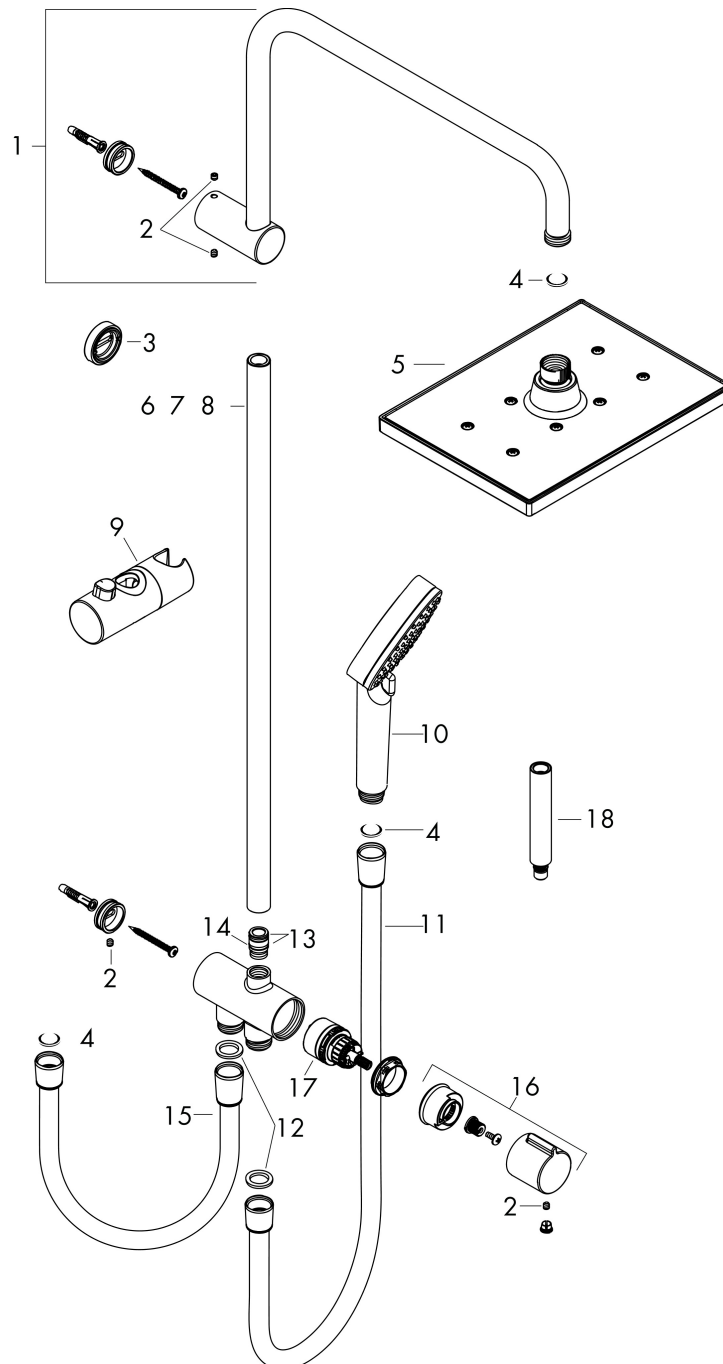

Varumärke hansgrohe  
 Art. Namn **Vernis Shape** Showerpipe 230 1jet Reno EcoSmart  
 Art. Nr. 26289670  
 RSK-nr. 8320342  
 Ytskikt Matt svart  
 Pos 1

## Flödesdiagram

1 Handdusch  
 2 Huvuddusch

Örbrukningsvärdena uppmättes under användning med de tillhörande armaturerna (termostat/blandare/infälld ventil).

Varumärke	hansgrohe
Art. Namn	<b>Vernis Shape</b> Showerpipe 230 1jet Reno EcoSmart
Art. Nr.	26289670
RSK-nr.	8320342
Ytskikt	Matt svart
Pos	1

## Reservdelsritning för byggnadsår: >04/21

Varumärke hansgrohe  
 Art. Namn **Vernis Shape** Showerpipe 230 1jet Reno EcoSmart  
 Art. Nr. 26289670  
 RSK-nr. 8320342  
 Ytsikt Matt svart  
 Pos 1

## Reservdelista för byggnadsår: >04/21

Pos.	Beskrivning	Art.nr.
1	Duscharm	93732670
2	null	98446000
3	distansbricka 7 mm	93813670
4	Silpackning	94246000
5	Huvuddusch	26283670
6	Rör 845 mm	93906670
7	Rör 546 mm	93769670
8	Rör 945 mm	93770670
9	Glider kompl.	93729670
10	Handduschsset	26340670
11	Duschslang Isiflex'B 1,60 m	28276670
12	Tätning	98058000
13	O-ring 12x2	98214000
14	O-ring 11x2	98127000
15	Duschslang	28278670
16	Grepp	93733670
17	Omkastare kpl.	95404000
18	Förlängare 100 mm	94164670