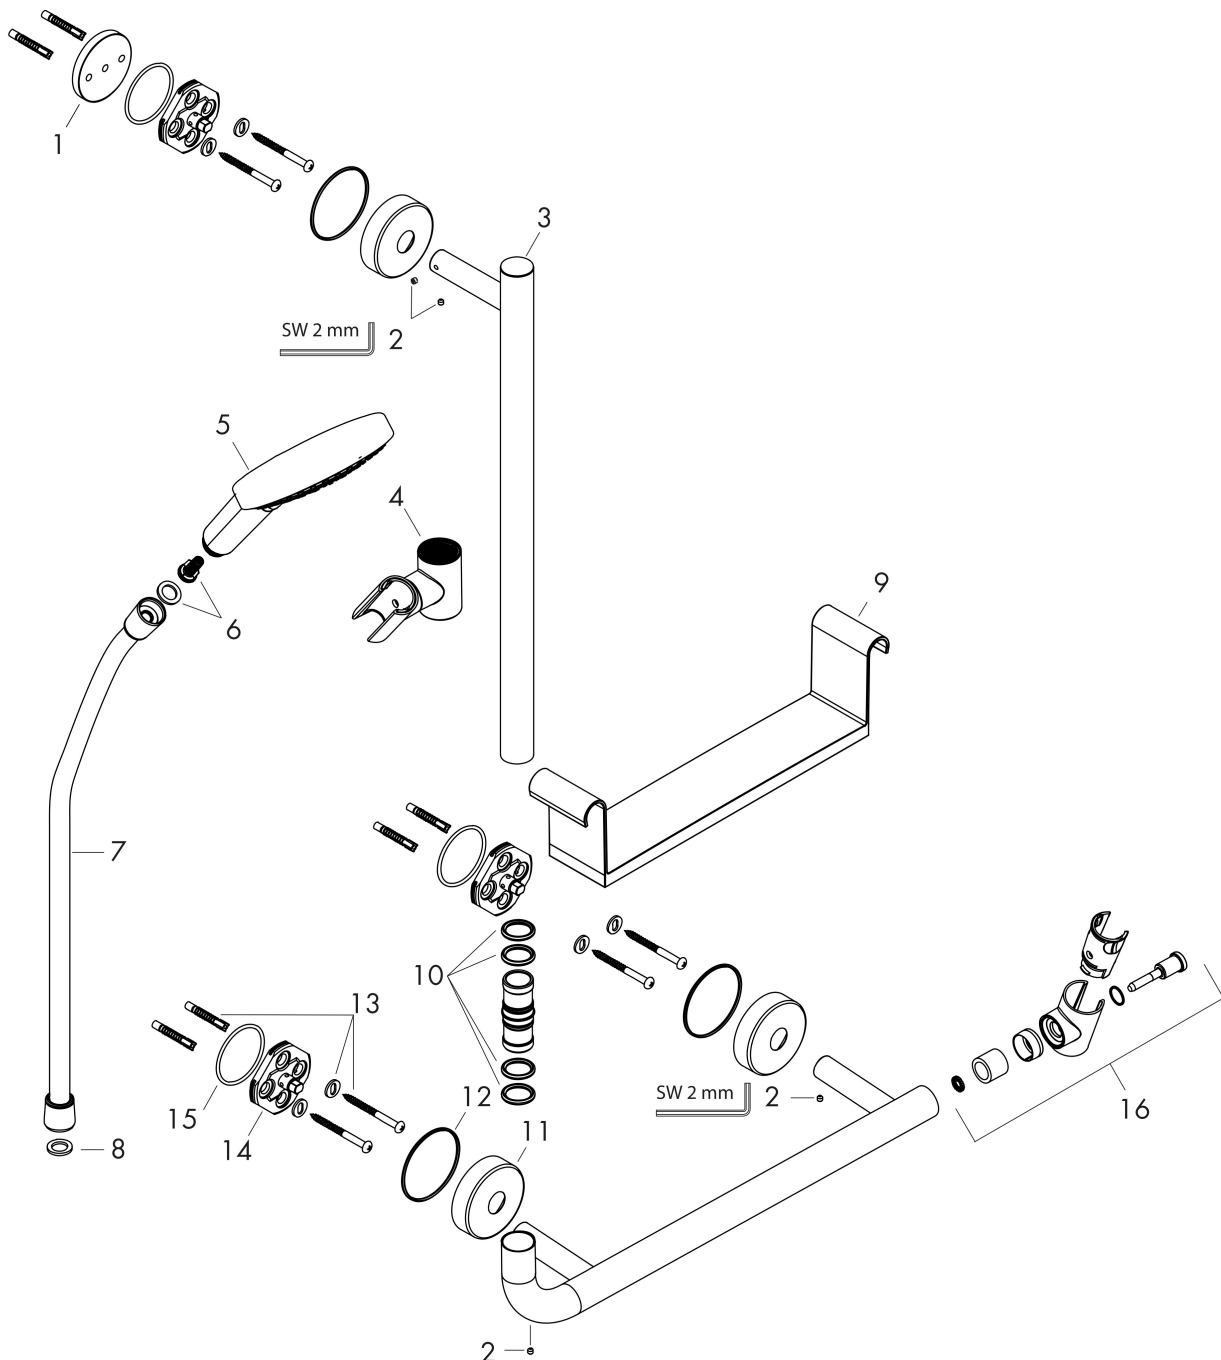

Varumärke	hansgrohe
Art. Namn	Raindance Select S Duschset 120 3jet med duschstång 110 cm vänstervänd
Art. Nr.	26324000
RSK-nr.	8320343
Ytskikt	Krom
Pos	1

Flödesdiagram

- 1 RainAir
- 2 Rain
- 3 WhirlAir

Örbrukningsvärdena uppmättes under användning med de tillhörande armaturerna (termostat/blandare/infälld ventil).

Varumärke	hansgrohe
Art. Namn	Raindance Select S Duschset 120 3jet med duschstång 110 cm vänstervänd
Art. Nr.	26324000
RSK-nr.	8320343
Ytskikt	Krom
Pos	1

Reservdelssritning för byggnadsår: >07/16

Varumärke hansgrohe
 Art. Namn **Raindance Select S** Duschset 120 3jet med duschstång 110 cm vänstervänd
 Art. Nr. 26324000
 RSK-nr. 8320343
 Ytskikt Krom
 Pos 1

Reservdelslista för byggnadsår: >07/16

Pos.	Beskrivning	Art.nr.
1	distansbricka 7 mm	96380000
2	null	92846000
3	null	92739000
4	Glider kompl.	95480000
5	Handduschsset	26530000
6	Filterinsats	97708000
7	Duschslang Isiflex'B 1,60 m	28276000
8	Tätning	98058000
9	Hylla	92806000
10	O-ring 17x3	92818000
11	Rosett Ø 60 mm	92807000
12	O-Ring 50x2,5	95512000
13	Fästdelar	96179000
14	null	98539000
15	O-ring 45x2,5	98432000
16	Handduschshållare	93269000