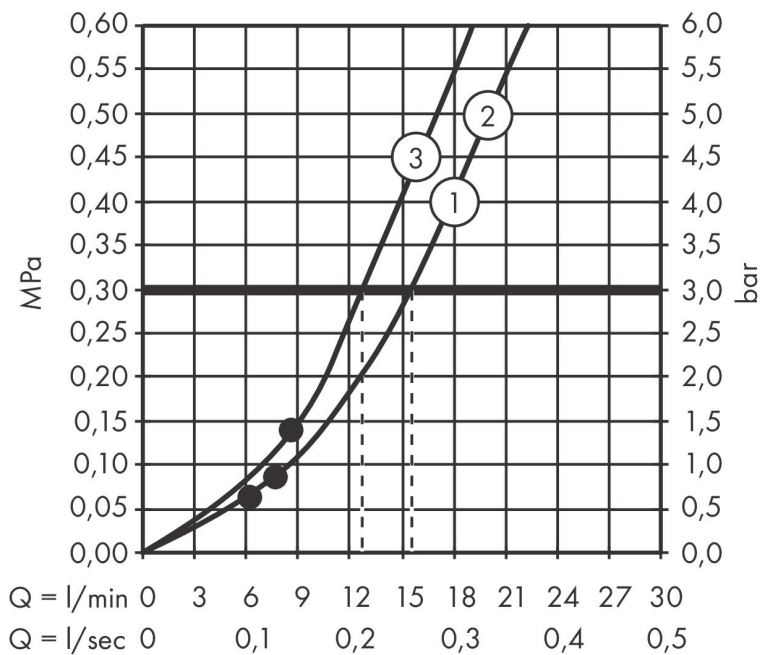

Varumärke	hansgrohe
Art. Namn	Raindance Select S Duschset 120 3jet med duschstång 110 cm vänstervänd
Art. Nr.	26324000
RSK-nr.	8320343
Ytskikt	Krom
Pos	1

Flödesdiagram

- 1 RainAir
- 2 Rain
- 3 WhirlAir

Örbrukningsvärdena uppmättes under användning med de tillhörande armaturerna (termostat/blandare/infälld ventil).

Varumärke	hansgrohe
Art. Namn	Raindance Select S Duschset 120 3jet med duschstång 110 cm vänstervänd
Art. Nr.	26324000
RSK-nr.	8320343
Ytskikt	Krom
Pos	1

Reservdelssritning för byggnadsår: >07/16

Varumärke hansgrohe
 Art. Namn **Raindance Select S** Duschset 120 3jet med duschstång 110 cm vänstervänd
 Art. Nr. 26324000
 RSK-nr. 8320343
 Ytskikt Krom
 Pos 1