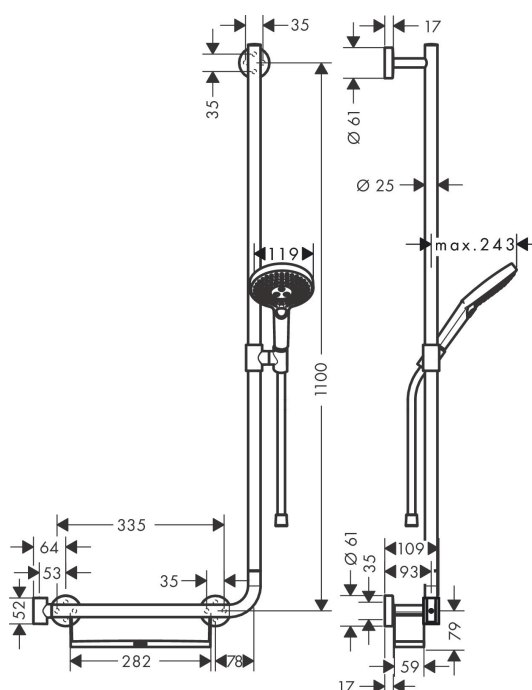

Varumärke	hansgrohe
Art. Namn	Raindance Select S Duschset 120 3jet EcoSmart 9 l/min med duschstång 110 cm högervänd
Art. Nr.	26327000
Ytskikt	krom
Pos	1

Produktbild

Funktioner

- bestående av: handdusch, duschstång, hylla, duschslang, glidfäste
- duschhuvudsstorlek: 125 mm
- stråltyp: Rain, RainAir, Whirl
- bekväm stråltypsomställning med Select-knapp
- Hylla av plast, vit yta
- Hyllan kan tas av vid rengöring
- 90 graders justerbart reglage, svänger vänster och höger, upp och ner
- maximal flödesmängd vid 3 bar: 9 l/min
- duschsidig vridvirvel mot irriterande förvridning av duschslangen
- väggstöd från metall
- väggstången kan även användas som gripstång - lastkapacitet på 200 kg
- stigrörlängd: 1100 mm
- stångdiameter: 25 mm
- profil stigrör: rund
- Duschhållaren kan avmonteras
- duschskena i metall

Teknologi

Ritning

Flödesdiagramm

1 RainAir

2 WhirlAir

3 Rain

4 RainAir

5 WhirlAir

6 Rain

AXOR

hansgrohe

Reservdelsritning

Reservdelista

Pos.	Beskrivning	Art.nr.
1	distansbricka	96380000
2	O-ring 45x2,5	98432000
3	null	98539000
4	Fästdelar	96179000
5	O-Ring 50x2,5	95512000
6	Rosett Ø 60 mm	92807000
7	null	92846000
8	Glider kompl.	95480000
9	Handduschsset	26531000
10	Flödesbegränsare (9 l/min)	95659000
11	Silpackning	94246000
12	Duschslang Isiflex'B 1,60 m	28276000
13	Tätning	98058000
14	O-ring 17x3	92818000
15	Hylla	92806000
16	Handduschshållare	93269000
	O-ring 20x1,5	98197000