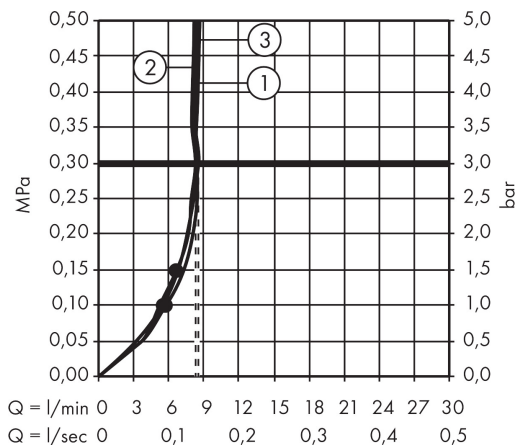

Flödesdiagramm

1 RainAir

2 WhirlAir

3 Rain

4 RainAir

5 WhirlAir

6 Rain