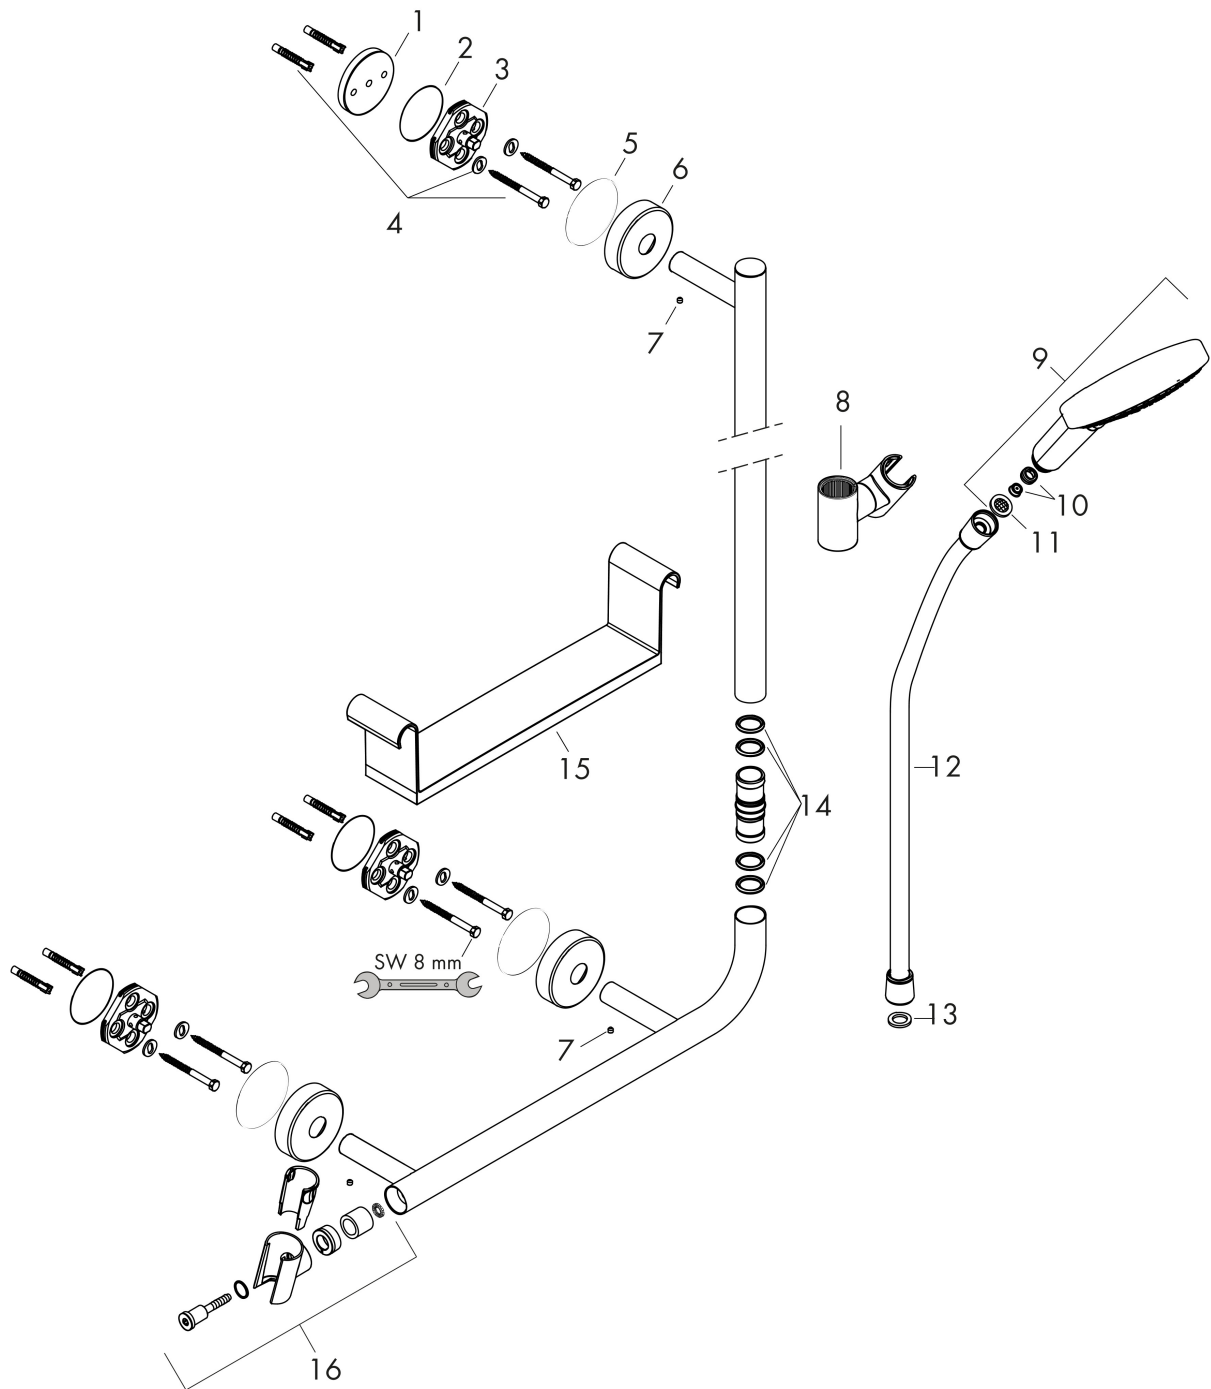

Varumärke	hansgrohe
Art. Namn	Raindance Select S Duschset 120 3jet EcoSmart 9 l/min med duschstång 110 cm högervänd
Art. Nr.	26327000
Ytskikt	krom
Pos	1

Produktbild

Funktioner

- bestående av: handdusch, duschstång, hylla, duschslang, glidfäste
- duschhuvudsstorlek: 125 mm
- stråltyp: Rain, RainAir, Whirl
- bekväm stråltypsomställning med Select-knapp
- Hylla av plast, vit yta
- Hyllan kan tas av vid rengöring
- 90 graders justerbart reglage, svänger vänster och höger, upp och ner
- maximal flödesmängd vid 3 bar: 9 l/min
- duschsidig vridvirvel mot irriterande förvridning av duschslangen
- väggstöd från metall
- väggstången kan även användas som gripstång - lastkapacitet på 200 kg
- stigrörlängd: 1100 mm
- stångdiameter: 25 mm
- profil stigrör: rund
- Duschhållaren kan avmonteras
- duschskena i metall

Teknologi

Ritning

Flödesdiagramm

1 RainAir

2 WhirlAir

3 Rain

4 RainAir

5 WhirlAir

6 Rain

AXOR

hansgrohe

Reservdelsritning

Reservdelista

Pos.	Beskrivning	Art.nr.
1	distansbricka	96380000
2	O-ring 45x2,5	98432000
3	null	98539000
4	Fästdelar	96179000
5	O-Ring 50x2,5	95512000
6	Rosett Ø 60 mm	92807000
7	null	92846000
8	Glider kompl.	95480000
9	Handduschsset	26531000
10	Flödesbegränsare (9 l/min)	95659000
11	Silpackning	94246000
12	Duschslang Isiflex'B 1,60 m	28276000
13	Tätning	98058000
14	O-ring 17x3	92818000
15	Hylla	92806000
16	Handduschshållare	93269000
	O-ring 20x1,5	98197000