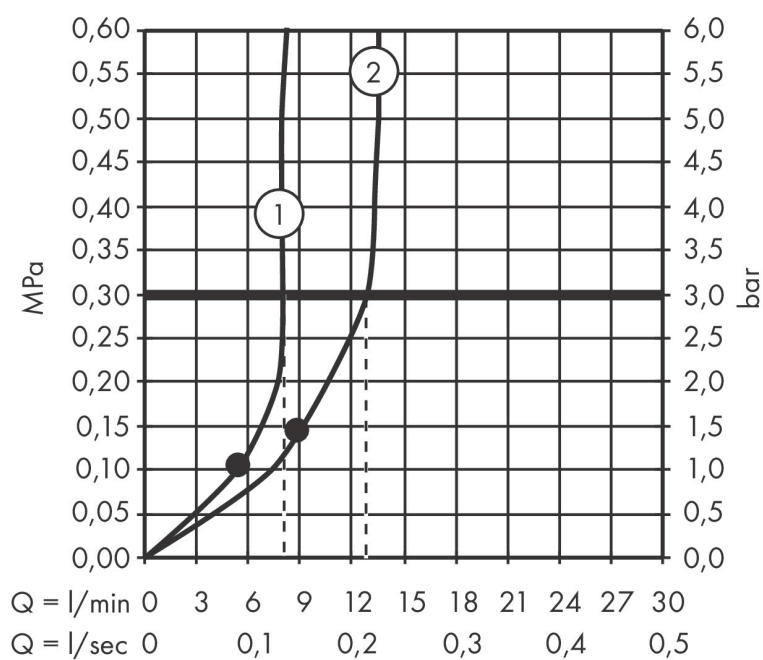

Varumärke	AXOR
Art. Namn	AXOR One Showerpipe 280 1jet för inbyggnad
Art. Nr.	48790670
RSK-nr.	8320348
Ytskikt	Matt svart
Pos	1

Produktbild

Funktioner

- består av: huvuddusch, handdusch, glidfäste, vägganslutning, duschslang, duschstång
- huvuddusch AXOR One 280 1jet
- duschhuvudsstorlek huvuddusch: 280 mm
- stråltyp huvuddusch PowderRain och Rain i kombination
- kräver en blandare för 2 funktioner
- stråltyp handdusch: PowderRain
- flödesmängd handdusch vid 3 bar: 8,3 l/min
- maximal flödes hastighet för Showerpipe vid 3 bar: 12,7 l/min
- min. driftstryck: 1,5 bar
- max. driftstryck: 10 bar
- kulle: huvuddusch med justerbar vinkel
- duschhållarens lutningsvinkel kan justeras steglöst
- monteringsstyp: dold
- duschstång diameter: 25 mm
- höjdställningsbar handduschhållare
- svängbar duscharm
- BREEM: baslinje - max. 14,0 l/min

Ritning

Teknologi

Stråltyper

Varumärke AXOR
 Art. Namn **AXOR One** Showerpipe 280 1jet för inbyggnad
 Art. Nr. 48790670
 RSK-nr. 8320348
 Ytskikt Matt svart
 Pos 1

Flödesdiagram

1 Handdusch
 2 Huvuddusch

Varumärke	AXOR
Art. Namn	AXOR One Showerpipe 280 1jet för inbyggnad
Art. Nr.	48790670
RSK-nr.	8320348
Ytskikt	Matt svart
Pos	1