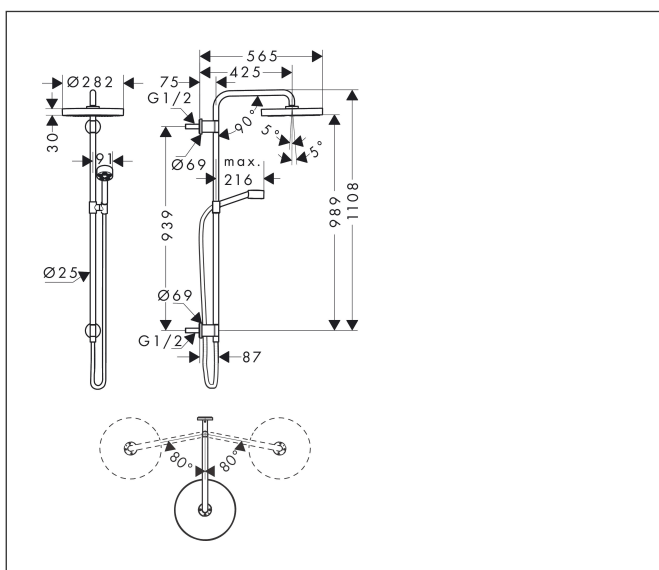

Varumärke	AXOR
Art. Namn	AXOR One Showerpipe 280 1jet för inbyggnad
Art. Nr.	48790670
RSK-nr.	8320348
Ytskikt	Matt svart
Pos	1

Produktbild

Funktioner

- består av: huvuddusch, handdusch, glidfäste, vägganslutning, duschslang, duschstång
- huvuddusch AXOR One 280 1jet
- duschhuvudsstorlek huvuddusch: 280 mm
- stråltyp huvuddusch PowderRain och Rain i kombination
- kräver en blandare för 2 funktioner
- stråltyp handdusch: PowderRain
- flödesmängd handdusch vid 3 bar: 8,3 l/min
- maximal flödes hastighet för Showerpipe vid 3 bar: 12,7 l/min
- min. driftstryck: 1,5 bar
- max. driftstryck: 10 bar
- kulle: huvuddusch med justerbar vinkel
- duschhållarens lutningsvinkel kan justeras steglöst
- monteringsstyp: dold
- duschstång diameter: 25 mm
- höjdställningsbar handduschhållare
- svängbar duscharm
- BREEM: baslinje - max. 14,0 l/min

Ritning

Teknologi

Stråltyper

Varumärke AXOR
 Art. Namn **AXOR One** Showerpipe 280 1jet för inbyggnad
 Art. Nr. 48790670
 RSK-nr. 8320348
 Ytskikt Matt svart
 Pos 1

Flödesdiagram

1 Handdusch
 2 Huvuddusch

Varumärke	AXOR
Art. Namn	AXOR One Showerpipe 280 1jet för inbyggnad
Art. Nr.	48790670
RSK-nr.	8320348
Ytskikt	Matt svart
Pos	1

Reservdelsritning för byggnadsår: >06/21

Varumärke AXOR
 Art. Namn **AXOR One** Showerpipe 280 1jet för inbyggnad
 Art. Nr. 48790670
 RSK-nr. 8320348
 Ytskikt Matt svart
 Pos 1

Reservdelstlista för byggnadsår: >06/21