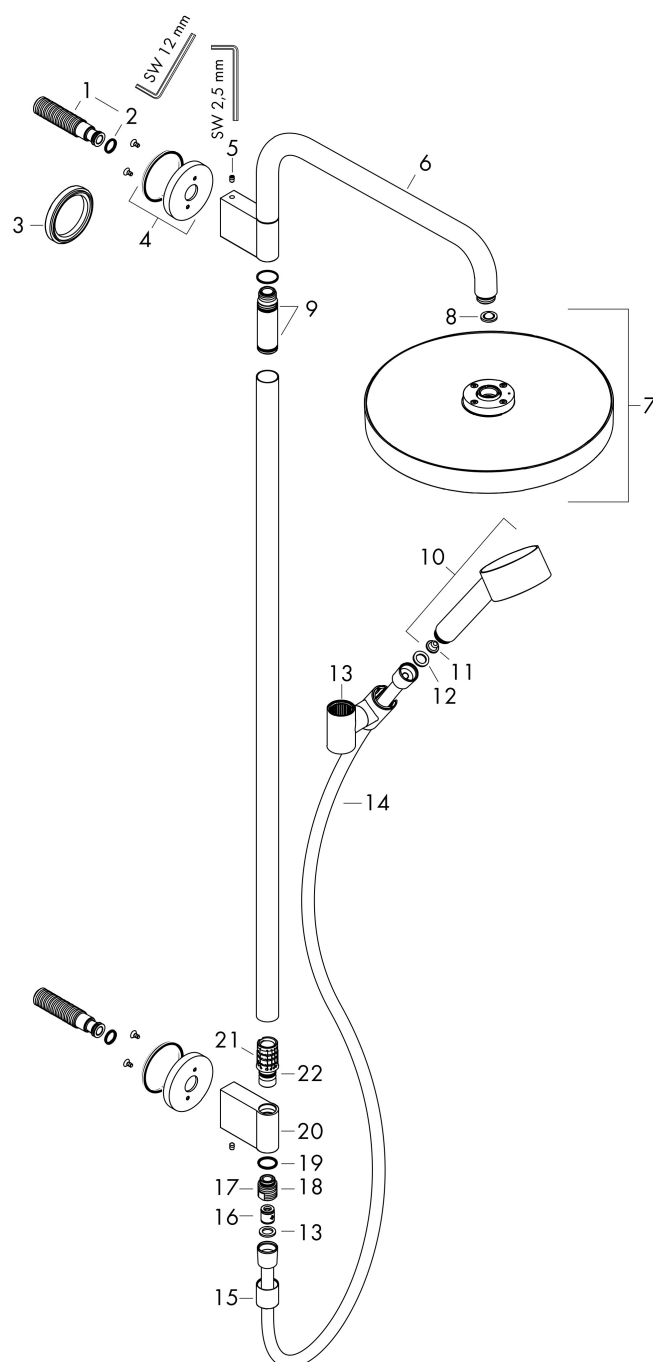

Varumärke	AXOR
Art. Namn	AXOR One Showerpipe 280 1jet för inbyggnad
Art. Nr.	48790670
RSK-nr.	8320348
Ytskikt	Matt svart
Pos	1

Produktbild

Funktioner

- består av: huvuddusch, handdusch, glidfäste, vägganslutning, duschslang, duschstång
- huvuddusch AXOR One 280 1jet
- duschhuvudsstorlek huvuddusch: 280 mm
- stråltyp huvuddusch PowderRain och Rain i kombination
- kräver en blandare för 2 funktioner
- stråltyp handdusch: PowderRain
- flödesmängd handdusch vid 3 bar: 8,3 l/min
- maximal flödes hastighet för Showerpipe vid 3 bar: 12,7 l/min
- min. driftstryck: 1,5 bar
- max. driftstryck: 10 bar
- kulle: huvuddusch med justerbar vinkel
- duschhållarens lutningsvinkel kan justeras steglöst
- monteringsstyp: dold
- duschstång diameter: 25 mm
- höjdställningsbar handduschhållare
- svängbar duscharm
- BREEM: baslinje - max. 14,0 l/min

Reservdelsritning för byggnadsår: >06/21

Varumärke AXOR
 Art. Namn **AXOR One** Showerpipe 280 1jet för inbyggnad
 Art. Nr. 48790670
 RSK-nr. 8320348
 Ytskikt Matt svart
 Pos 1

Reservdelstlista för byggnadsår: >06/21

Pos.	Beskrivning	Art.nr.
1	Anslutningsnippel G½	95626000
2	O-ring 13x2	98128000
3	distansbricka 7 mm	94362670
4	Rosett	94359670
5	null	87894670
6	null	92851000
7	Duscharm kpl.	94357670
8	Huvuddusch	94360670
9	Silpackning	93774000
10	O-ring 17x2,5	98387000
11	Handduschsset	48651670
12	Sil	92672000
13	Tätning	98058000
14	Glider kompl.	95480670
15	Duschslang 1,60 m	28626670
16	hylsa	94361670
17	Backventil-set DW 15	94074000
18	Anslutningsnippel	95392000
19	O-ring 14x2	98129000
20	O-ring 17x2	98199000
21	null	94358670
22	Bussning	92863000
23	O-Ring 13x3	98184000
a	inbyggnadsdel	48798180
b	Adapterset	48799000