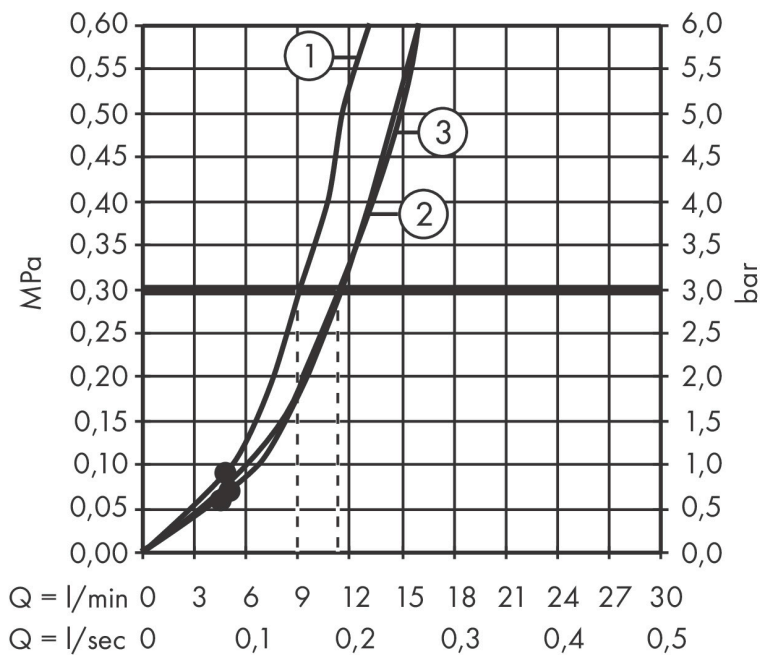

Varumärke	hansgrohe
Art. Namn	Pulsify Select S Duschset 105 3jet Relaxation med duschstång 65 cm
Art. Nr.	24160700
RSK-nr.	8320383
Ytskikt	Matt vit
Pos	1

reddot winner 2021

Produktbild

Funktioner

- består av: handdusch, duschslang, glidfäste, duschstång
- duschhuvud storlek: 105 mm
- stråltyp: PowderRain, IntenseRain, Massagestråle
- bekväm stråltypsomställning via Select-knapp
- maximal flödesmängd vid 3 bar: 11,4 l/min
- höjjusterbart glidfäste med låsbart tryckknappsglidfäste
- väggfästen av plast
- stängens form: rund
- rörlängd: 669 mm
- duschstång diameter: 22 mm
- borrväst: 625 mm
- duschslang med konformad mutter i båda ändarna
- kulle förhindrar att slangen vrider sig
- BREEAM: baslinje - max. 14,0 l/min
- handduschhållare i plast/metall

Ritning

Teknologi

Stråltyper

Varumärke hansgrohe
 Art. Namn **Pulsify Select S** Duschset 105 3jet Relaxation med duschstång 65 cm
 Art. Nr. 24160700
 RSK-nr. 8320383
 Ytskikt Matt vit
 Pos 1

Flödesdiagram

- 1 Massage
- 2 PowderRain
- 3 IntenseRain

Örbrukningsvärdena uppmättes under användning med de tillhörande armaturerna (termostat/blandare/infälld ventil).

Varumärke	hansgrohe
Art. Namn	Pulsify Select S Duschset 105 3jet Relaxation med duschstång 65 cm
Art. Nr.	24160700
RSK-nr.	8320383
Ytsikt	Matt vit
Pos	1