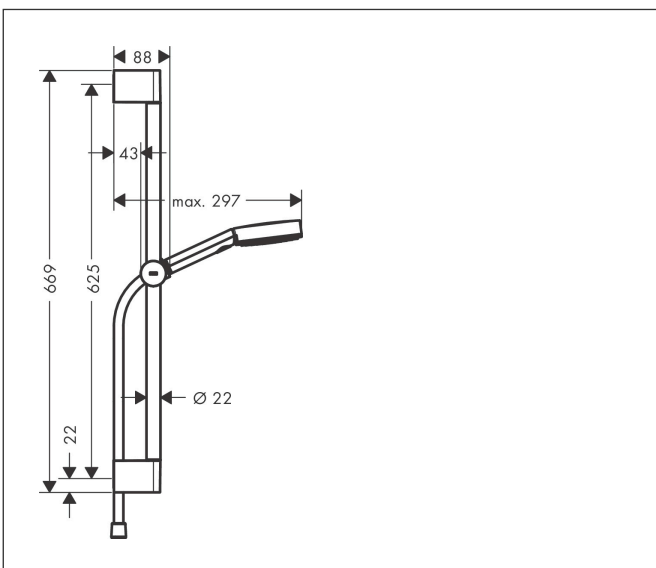

Varumärke	hansgrohe
Art. Namn	Pulsify Select S Duschset 105 3jet Relaxation med duschstång 65 cm
Art. Nr.	24160700
RSK-nr.	8320383
Ytskikt	Matt vit
Pos	1

reddot winner 2021

Produktbild

Funktioner

- består av: handdusch, duschslang, glidfäste, duschstång
- duschhuvud storlek: 105 mm
- stråltyp: PowderRain, IntenseRain, Massagestråle
- bekväm stråltypsomställning via Select-knapp
- maximal flödesmängd vid 3 bar: 11,4 l/min
- höjjusterbart glidfäste med låsbart tryckknappsglidfäste
- väggfästen av plast
- stängens form: rund
- rörlängd: 669 mm
- duschstång diameter: 22 mm
- borrväst: 625 mm
- duschslang med konformad mutter i båda ändarna
- kulle förhindrar att slangen vrider sig
- BREEAM: baslinje - max. 14,0 l/min
- handduschhållare i plast/metall

Ritning

Teknologi

Stråltyper

Varumärke hansgrohe
 Art. Namn **Pulsify Select S** Duschset 105 3jet Relaxation med duschstång 65 cm
 Art. Nr. 24160700
 RSK-nr. 8320383
 Ytskikt Matt vit
 Pos 1

Flödesdiagram

- 1 Massage
- 2 PowderRain
- 3 IntenseRain

Örbrukningsvärdena uppmättes under användning med de tillhörande armaturerna (termostat/blandare/infälld ventil).

Varumärke	hansgrohe
Art. Namn	Pulsify Select S Duschset 105 3jet Relaxation med duschstång 65 cm
Art. Nr.	24160700
RSK-nr.	8320383
Ytsikt	Matt vit
Pos	1

Reservdelsritning för byggnadsår: >06/21

Varumärke hansgrohe
 Art. Namn **Pulsify Select S** Duschset 105 3jet Relaxation med duschstång 65 cm
 Art. Nr. 24160700
 RSK-nr. 8320383
 Ytskikt Matt vit
 Pos 1