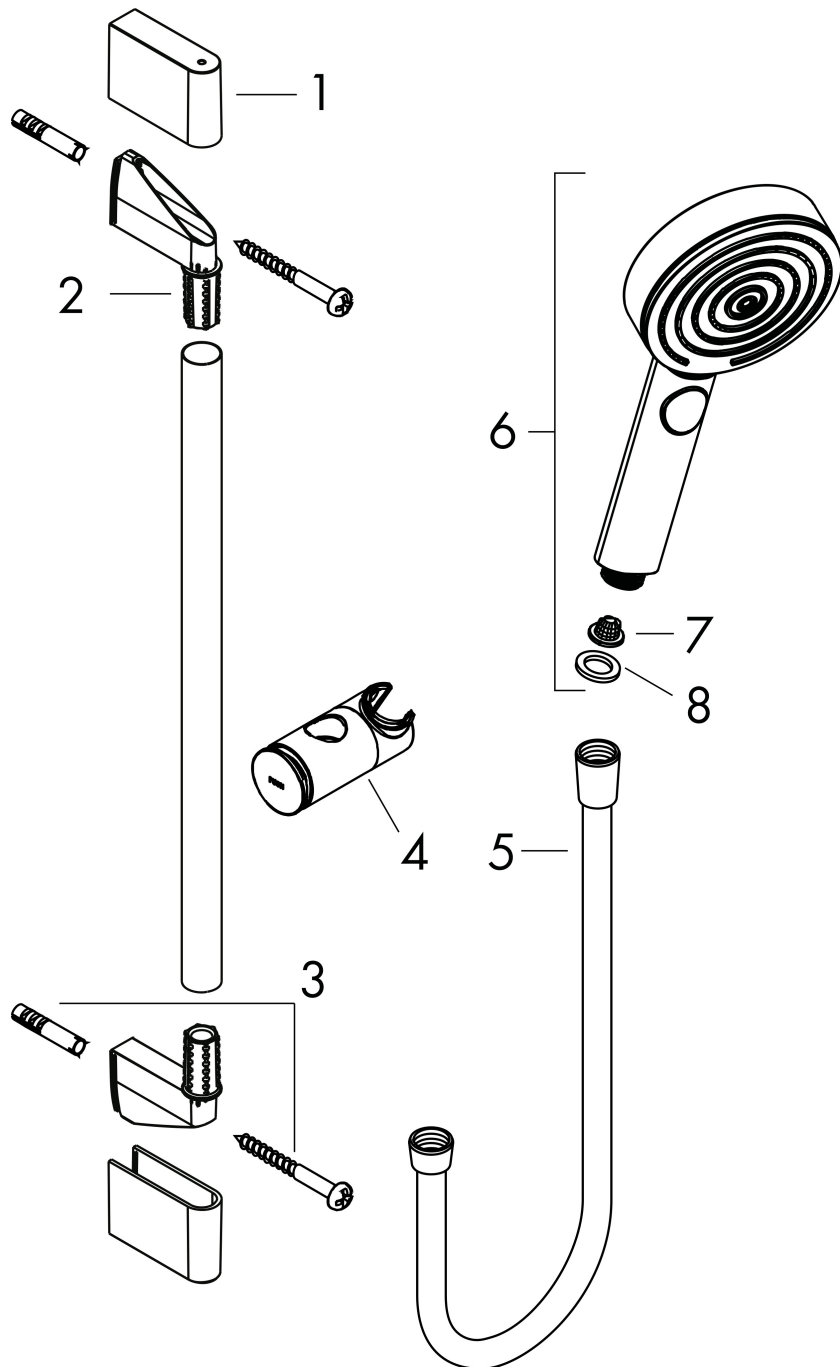

Varumärke	hansgrohe
Art. Namn	Pulsify Select S Duschset 105 3jet Relaxation med duschstång 65 cm
Art. Nr.	24160700
RSK-nr.	8320383
Ytskikt	Matt vit
Pos	1

reddot winner 2021

Produktbild

Funktioner

- består av: handdusch, duschslang, glidfäste, duschstång
- duschhuvud storlek: 105 mm
- stråltyp: PowderRain, IntenseRain, Massagestråle
- bekväm stråltypsomställning via Select-knapp
- maximal flödesmängd vid 3 bar: 11,4 l/min
- höjjusterbart glidfäste med låsbart tryckknappsglidfäste
- väggfästen av plast
- stängens form: rund
- rörlängd: 669 mm
- duschstång diameter: 22 mm
- borrväst: 625 mm
- duschslang med konformad mutter i båda ändarna
- kulle förhindrar att slangen vrider sig
- BREEAM: baslinje - max. 14,0 l/min
- handduschhållare i plast/metall

Ritning

Teknologi

Stråltyper

Varumärke hansgrohe
 Art. Namn **Pulsify Select S** Duschset 105 3jet Relaxation med duschstång 65 cm
 Art. Nr. 24160700
 RSK-nr. 8320383
 Ytskikt Matt vit
 Pos 1

Flödesdiagram

- 1 Massage
- 2 PowderRain
- 3 IntenseRain

Örbrukningsvärdena uppmättes under användning med de tillhörande armaturerna (termostat/blandare/infälld ventil).

Varumärke	hansgrohe
Art. Namn	Pulsify Select S Duschset 105 3jet Relaxation med duschstång 65 cm
Art. Nr.	24160700
RSK-nr.	8320383
Ytsikt	Matt vit
Pos	1

Reservdelsritning för byggnadsår: >06/21

Varumärke hansgrohe
 Art. Namn **Pulsify Select S** Duschset 105 3jet Relaxation med duschstång 65 cm
 Art. Nr. 24160700
 RSK-nr. 8320383
 Ytskikt Matt vit
 Pos 1