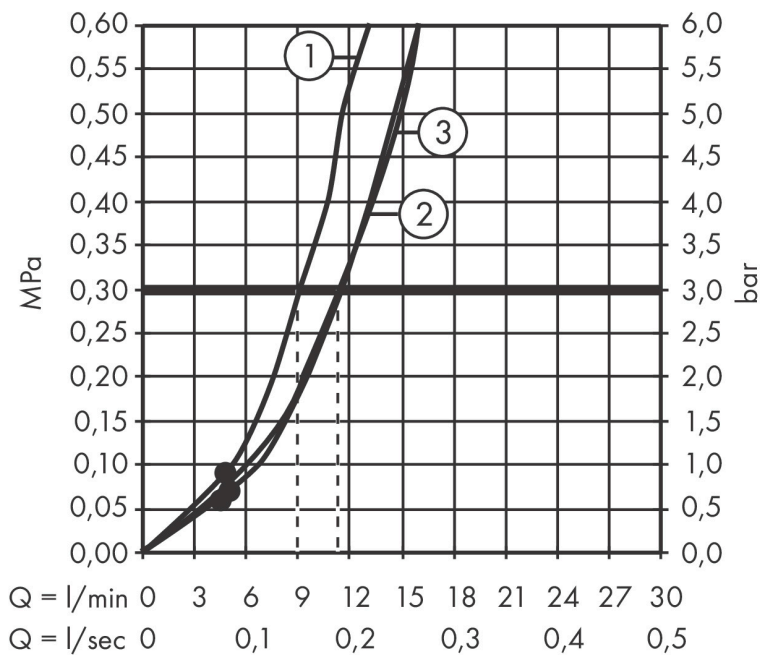

reddot winner 2021

Produktbild

Funktioner

- består av: handdusch, duschslang, glidfäste, duschstång
- duschhuvud storlek: 105 mm
- stråltyp: PowderRain, IntenseRain, Massagestråle
- bekväm stråltypsombeställning via Select-knapp
- maximal flödesmängd vid 3 bar: 11,4 l/min
- höjjusterbart glidfäste med låsbart tryckknappsglidfäste
- väggfästen av plast
- stängens form: rund
- rörlängd: 959 mm
- duschstång diameter: 22 mm
- borrvstånd: 915 mm
- duschslang med konformad mutter i båda ändarna
- kulle förhindrar att slangen vrider sig
- BREEAM: baslinje - max. 14,0 l/min
- handduschhållare i plast/metall

Ritning

Teknologi

Stråltyper

Varumärke hansgrohe
 Art. Namn **Pulsify Select S** Duschset 105 3jet Relaxation med duschstång 90 cm
 Art. Nr. 24170000
 RSK-nr. 8320387
 Ytskikt Krom
 Pos 1

Flödesdiagram

- 1 Massage
- 2 PowderRain
- 3 IntenseRain