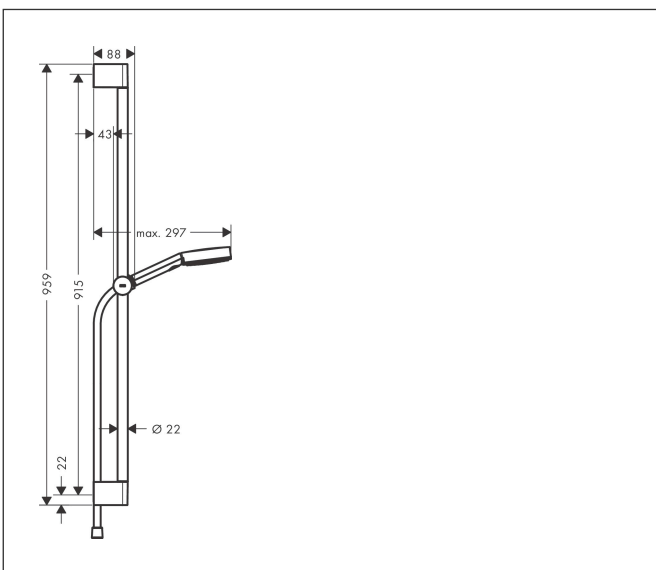

| | |
|-----------|---|
| Varumärke | hansgrohe |
| Art. Namn | Pulsify Select S Duschset 105 3jet Relaxation med duschstång 90 cm |
| Art. Nr. | 24170000 |
| RSK-nr. | 8320387 |
| Ytsikt | Krom |
| Pos | 1 |

reddot winner 2021

Produktbild

Funktioner

- består av: handdusch, duschslang, glidfäste, duschstång
- duschhuvud storlek: 105 mm
- stråltyp: PowderRain, IntenseRain, Massagestråle
- bekväm stråltypsombeställning via Select-knapp
- maximal flödesmängd vid 3 bar: 11,4 l/min
- höjjusterbart glidfäste med låsbart tryckknappsglidfäste
- väggfästen av plast
- stängens form: rund
- rörlängd: 959 mm
- duschstång diameter: 22 mm
- borrvstånd: 915 mm
- duschslang med konformad mutter i båda ändarna
- kulle förhindrar att slangen vrider sig
- BREEAM: baslinje - max. 14,0 l/min
- handduschhållare i plast/metall

Ritning

Teknologi

Stråltyper

Varumärke hansgrohe
 Art. Namn **Pulsify Select S** Duschset 105 3jet Relaxation med duschstång 90 cm
 Art. Nr. 24170000
 RSK-nr. 8320387
 Ytskikt Krom
 Pos 1

Flödesdiagram

- 1 Massage
- 2 PowderRain
- 3 IntenseRain