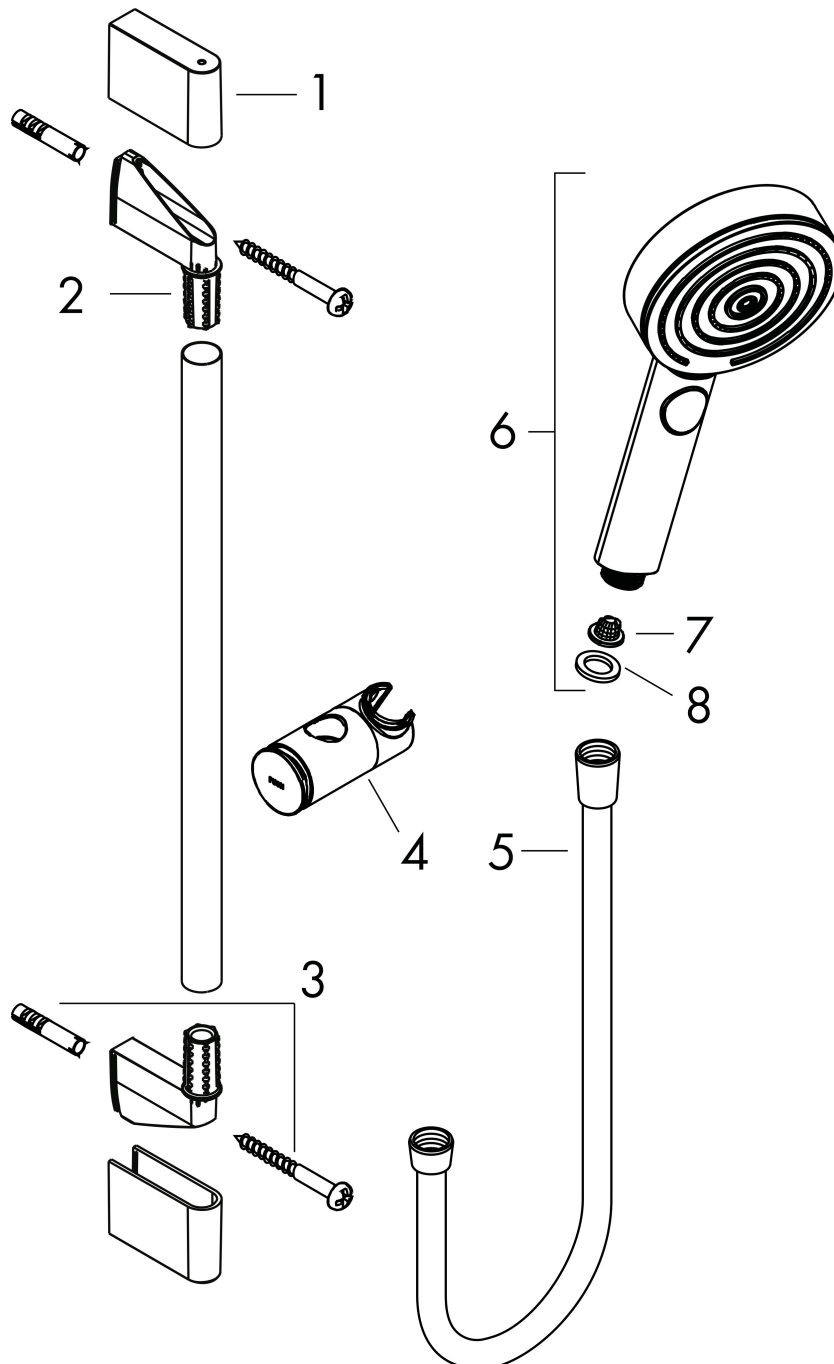

reddot winner 2021

Produktbild

Funktioner

- består av: handdusch, duschslang, glidfäste, duschstång
- duschhuvud storlek: 105 mm
- stråltyp: PowderRain, IntenseRain, Massagestråle
- bekväm stråltypsombeställning via Select-knapp
- maximal flödesmängd vid 3 bar: 11,4 l/min
- höjjusterbart glidfäste med låsbart tryckknappsglidfäste
- väggfästen av plast
- stängens form: rund
- rörlängd: 959 mm
- duschstång diameter: 22 mm
- borrvstånd: 915 mm
- duschslang med konformad mutter i båda ändarna
- kulle förhindrar att slangen vrider sig
- BREEAM: baslinje - max. 14,0 l/min
- handduschhållare i plast/metall

Ritning

Teknologi

Stråltyper

Varumärke hansgrohe
 Art. Namn **Pulsify Select S** Duschset 105 3jet Relaxation med duschstång 90 cm
 Art. Nr. 24170000
 RSK-nr. 8320387
 Ytskikt Krom
 Pos 1

Flödesdiagram

- 1 Massage
- 2 PowderRain
- 3 IntenseRain

Örbrukningsvärdena uppmättes under användning med de tillhörande armaturerna (termostat/blandare/infälld ventil).

| | |
|-----------|---|
| Varumärke | hansgrohe |
| Art. Namn | Pulsify Select S Duschset 105 3jet Relaxation med duschstång 90 cm |
| Art. Nr. | 24170000 |
| RSK-nr. | 8320387 |
| Ytsikt | Krom |
| Pos | 1 |

Reservdelsritning för byggnadsår: >06/21

Varumärke hansgrohe
 Art. Namn **Pulsify Select S** Duschset 105 3jet Relaxation med duschstång 90 cm
 Art. Nr. 24170000
 RSK-nr. 8320387
 Ytsikt Krom
 Pos 1

Reservdelista för byggnadsår: >06/21