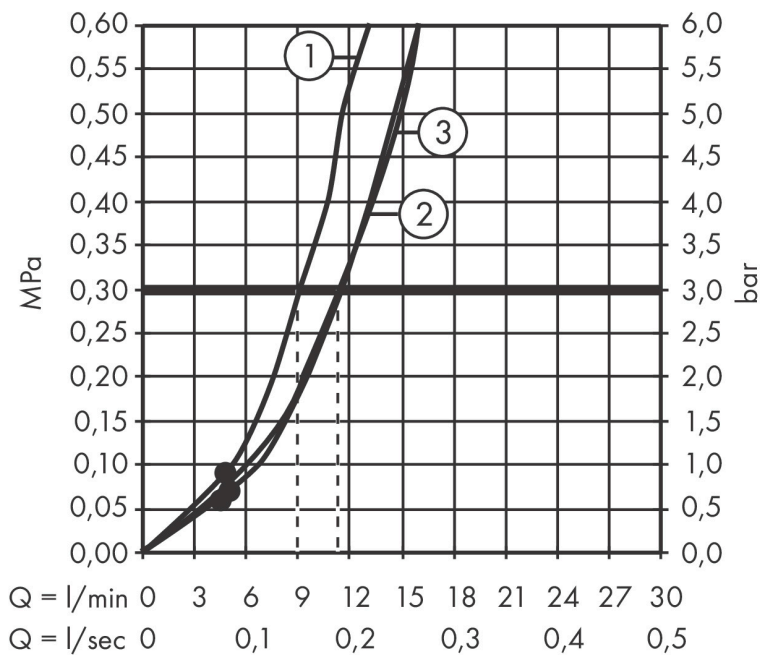

Varumärke	hansgrohe
Art. Namn	Pulsify Select S Duschset 105 3jet Relaxation med duschstång 90 cm
Art. Nr.	24170670
RSK-nr.	8320388
Ytsikt	Matt svart
Pos	1

reddot winner 2021

Produktbild

Funktioner

- består av: handdusch, duschslang, glidfäste, duschstång
- duschhuvud storlek: 105 mm
- stråltyp: PowderRain, IntenseRain, Massagestråle
- bekväm stråltypsombeställning via Select-knapp
- maximal flödesmängd vid 3 bar: 11,4 l/min
- höjjusterbart glidfäste med låsbart tryckknappsglidfäste
- väggfästen av plast
- stängens form: rund
- rörlängd: 959 mm
- duschstång diameter: 22 mm
- borrväst: 915 mm
- duschslang med konformad mutter i båda ändarna
- kulle förhindrar att slangen vrider sig
- BREEAM: baslinje - max. 14,0 l/min
- handduschhållare i plast/metall

Ritning

Teknologi

Stråltyper

Varumärke hansgrohe
 Art. Namn **Pulsify Select S** Duschset 105 3jet Relaxation med duschstång 90 cm
 Art. Nr. 24170670
 RSK-nr. 8320388
 Ytskikt Matt svart
 Pos 1

Flödesdiagram

- 1 Massage
- 2 PowderRain
- 3 IntenseRain

Örbrukningsvärdena uppmättes under användning med de tillhörande armaturerna (termostat/blandare/infälld ventil).

Varumärke	hansgrohe
Art. Namn	Pulsify Select S Duschset 105 3jet Relaxation med duschstång 90 cm
Art. Nr.	24170670
RSK-nr.	8320388
Ytsikt	Matt svart
Pos	1