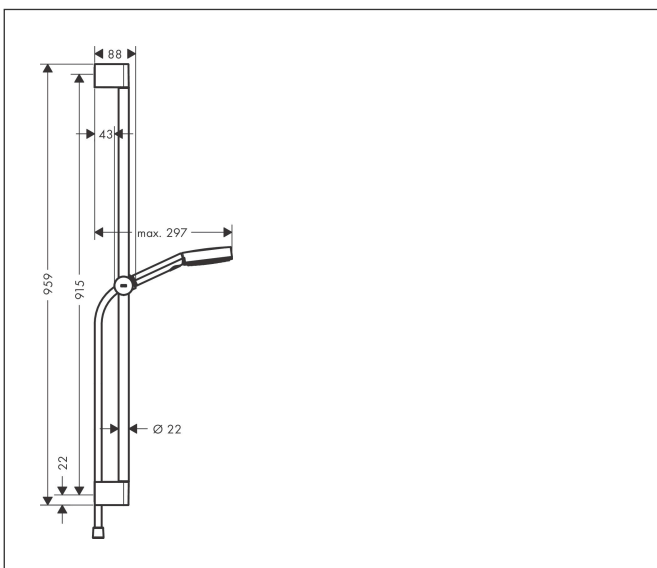

Varumärke	hansgrohe
Art. Namn	Pulsify Select S Duschset 105 3jet Relaxation med duschstång 90 cm
Art. Nr.	24170670
RSK-nr.	8320388
Ytsikt	Matt svart
Pos	1

reddot winner 2021

Produktbild

Funktioner

- består av: handdusch, duschslang, glidfäste, duschstång
- duschhuvud storlek: 105 mm
- stråltyp: PowderRain, IntenseRain, Massagestråle
- bekväm stråltypsombeställning via Select-knapp
- maximal flödesmängd vid 3 bar: 11,4 l/min
- höjjusterbart glidfäste med låsbart tryckknappsglidfäste
- väggfästen av plast
- stängens form: rund
- rörlängd: 959 mm
- duschstång diameter: 22 mm
- borrväst: 915 mm
- duschslang med konformad mutter i båda ändarna
- kulle förhindrar att slangen vrider sig
- BREEAM: baslinje - max. 14,0 l/min
- handduschhållare i plast/metall

Ritning

Teknologi

Stråltyper

Varumärke hansgrohe
 Art. Namn **Pulsify Select S** Duschset 105 3jet Relaxation med duschstång 90 cm
 Art. Nr. 24170670
 RSK-nr. 8320388
 Ytskikt Matt svart
 Pos 1

Flödesdiagram

- 1 Massage
- 2 PowderRain
- 3 IntenseRain

Örbrukningsvärdena uppmättes under användning med de tillhörande armaturerna (termostat/blandare/infälld ventil).

Varumärke	hansgrohe
Art. Namn	Pulsify Select S Duschset 105 3jet Relaxation med duschstång 90 cm
Art. Nr.	24170670
RSK-nr.	8320388
Ytsikt	Matt svart
Pos	1