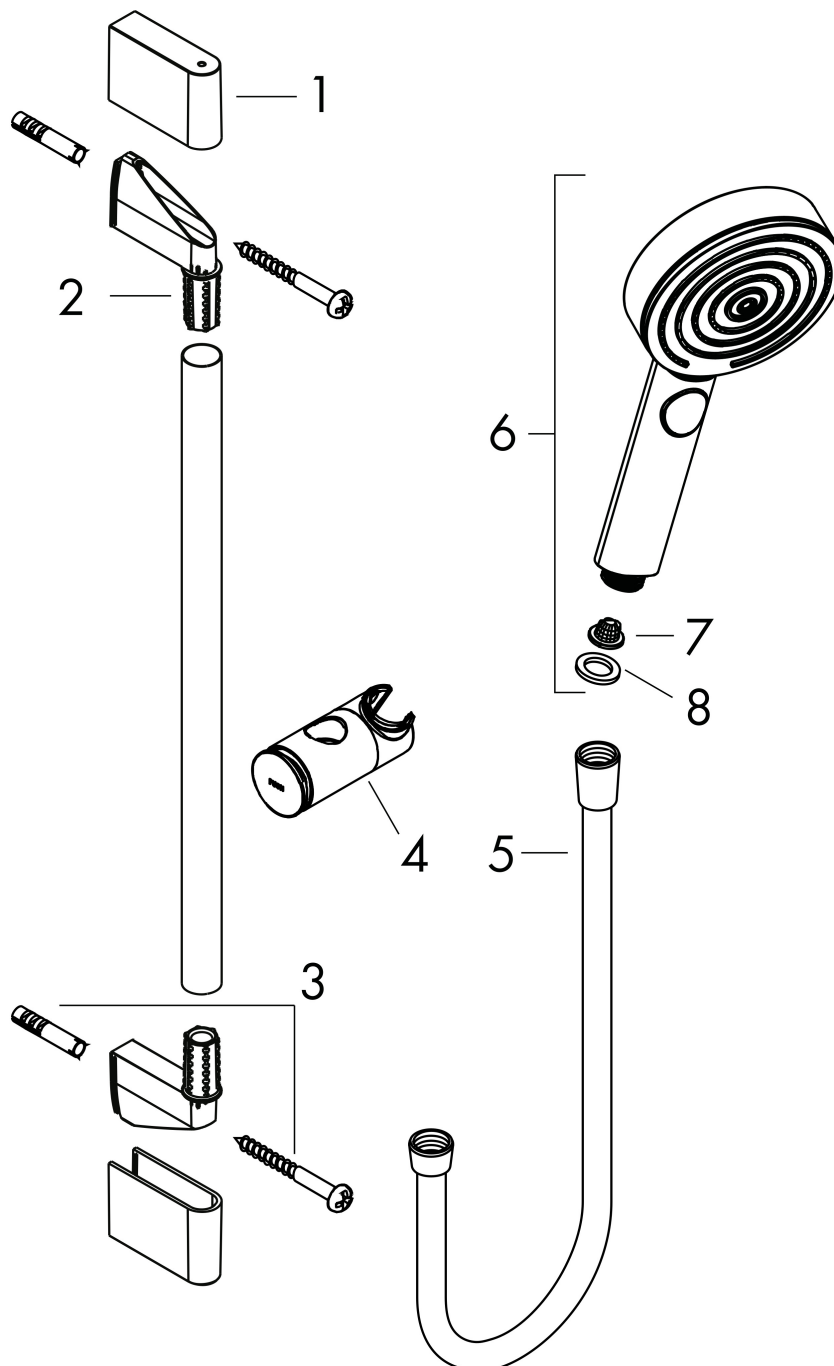

Varumärke	hansgrohe
Art. Namn	Pulsify Select S Duschset 105 3jet Relaxation med duschstång 90 cm
Art. Nr.	24170670
RSK-nr.	8320388
Ytsikt	Matt svart
Pos	1

reddot winner 2021

Produktbild

Funktioner

- består av: handdusch, duschslang, glidfäste, duschstång
- duschhuvud storlek: 105 mm
- stråltyp: PowderRain, IntenseRain, Massagestråle
- bekväm stråltypsombeställning via Select-knapp
- maximal flödesmängd vid 3 bar: 11,4 l/min
- höjjusterbart glidfäste med låsbart tryckknappsglidfäste
- väggfästen av plast
- stängens form: rund
- rörlängd: 959 mm
- duschstång diameter: 22 mm
- borrväst: 915 mm
- duschslang med konformad mutter i båda ändarna
- kulle förhindrar att slangen vrider sig
- BREEAM: baslinje - max. 14,0 l/min
- handduschhållare i plast/metall

Ritning

Teknologi

Stråltyper

Varumärke hansgrohe
 Art. Namn **Pulsify Select S** Duschset 105 3jet Relaxation med duschstång 90 cm
 Art. Nr. 24170670
 RSK-nr. 8320388
 Ytskikt Matt svart
 Pos 1

Flödesdiagram

- 1 Massage
- 2 PowderRain
- 3 IntenseRain

Örbrukningsvärdena uppmättes under användning med de tillhörande armaturerna (termostat/blandare/infälld ventil).

Varumärke	hansgrohe
Art. Namn	Pulsify Select S Duschset 105 3jet Relaxation med duschstång 90 cm
Art. Nr.	24170670
RSK-nr.	8320388
Ytsikt	Matt svart
Pos	1

Reservdelsritning för byggnadsår: >06/21

Varumärke hansgrohe
 Art. Namn **Pulsify Select S** Duschset 105 3jet Relaxation med duschstång 90 cm
 Art. Nr. 24170670
 RSK-nr. 8320388
 Ytsikt Matt svart
 Pos 1