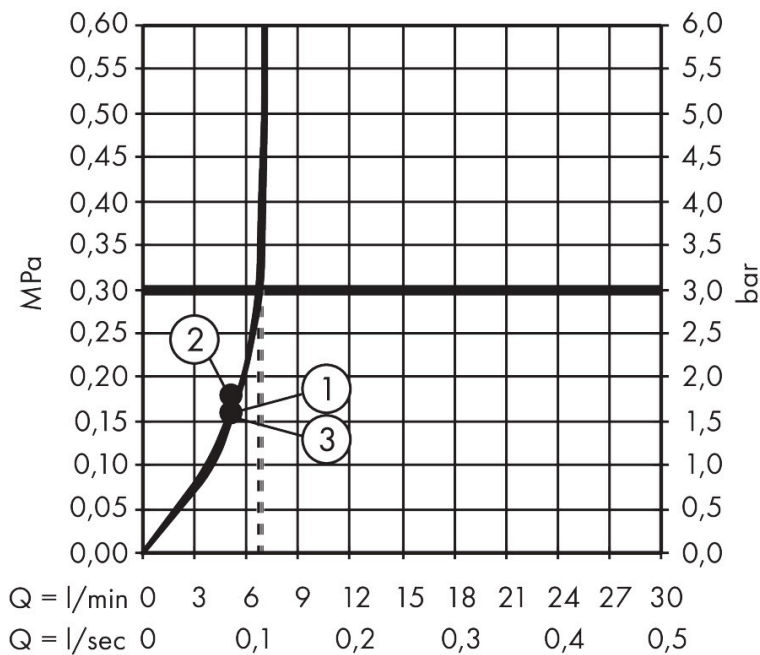

Varumärke	hansgrohe
Art. Namn	Pulsify Select S Duschset 105 3jet Relaxation EcoSmart med duschstång 90 cm
Art. Nr.	24171000
RSK-nr.	8320390
Ytsikt	Krom
Pos	1

reddot winner 2021

Produktbild

Funktioner

- består av: handdusch, duschslang, glidfäste, duschstång
- duschhuvud storlek: 105 mm
- stråltyp: PowderRain, IntenseRain, Massagestråle
- bekväm stråltypsombeställning via Select-knapp
- maximal flödesmängd vid 3 bar: 6,9 l/min
- höjjusterbart glidfäste med låsbart tryckknappsglidfäste
- väggfästen av plast
- stängens form: rund
- rörlängd: 959 mm
- duschstång diameter: 22 mm
- borrväst: 915 mm
- duschslang med konformad mutter i båda ändarna
- kulle förhindrar att slangen vrider sig
- ljudklass: I
- flödesklass: Z
- EU taxonomy: max 8 l/min - (DNSH)
- LEED: 25% reduktion - max. 7,1 l/min
- BREEAM: nivå 2 - max. 8,0 l/min
- handduschhållare i plast/metall

Ritning

Teknologi

Stråltyper

Certifikat

Varumärke	hansgrohe
Art. Namn	Pulsify Select S Duschset 105 3jet Relaxation EcoSmart med duschstång 90 cm
Art. Nr.	24171000
RSK-nr.	8320390
Ytskikt	Krom
Pos	1

Flödesdiagram

- 1 PowderRain
- 2 Massage
- 3 IntenseRain

Örbrukningsvärdena uppmättes under användning med de tillhörande armaturerna (termostat/blandare/infälld ventil).

Varumärke	hansgrohe
Art. Namn	Pulsify Select S Duschset 105 3jet Relaxation EcoSmart med duschstång 90 cm
Art. Nr.	24171000
RSK-nr.	8320390
Ytsikt	Krom
Pos	1