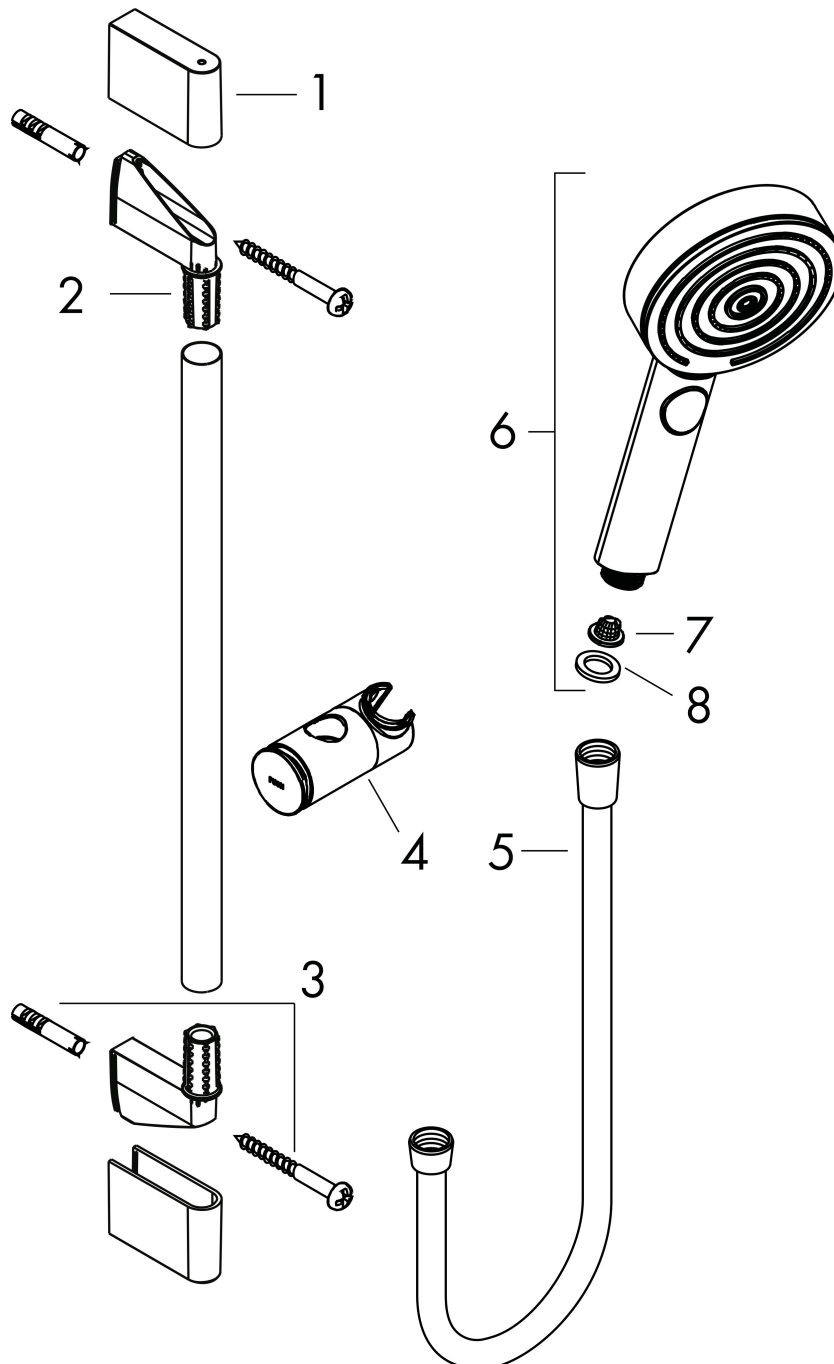

Varumärke	hansgrohe
Art. Namn	Pulsify Select S Duschset 105 3jet Relaxation EcoSmart med duschstång 90 cm
Art. Nr.	24171000
RSK-nr.	8320390
Ytsikt	Krom
Pos	1

reddot winner 2021

Produktbild

Funktioner

- består av: handdusch, duschslang, glidfäste, duschstång
- duschhuvud storlek: 105 mm
- stråltyp: PowderRain, IntenseRain, Massagestråle
- bekväm stråltypsombeställning via Select-knapp
- maximal flödesmängd vid 3 bar: 6,9 l/min
- höjjusterbart glidfäste med låsbart tryckknappsglidfäste
- väggfästen av plast
- stängens form: rund
- rörlängd: 959 mm
- duschstång diameter: 22 mm
- borrväst: 915 mm
- duschslang med konformad mutter i båda ändarna
- kulle förhindrar att slangen vrider sig
- ljudklass: I
- flödesklass: Z
- EU taxonomy: max 8 l/min - (DNSH)
- LEED: 25% reduktion - max. 7,1 l/min
- BREEAM: nivå 2 - max. 8,0 l/min
- handduschhållare i plast/metall

Ritning

Teknologi

Stråltyper

Certifikat

Varumärke	hansgrohe
Art. Namn	Pulsify Select S Duschset 105 3jet Relaxation EcoSmart med duschstång 90 cm
Art. Nr.	24171000
RSK-nr.	8320390
Ytskikt	Krom
Pos	1

Flödesdiagram

- 1 PowderRain
- 2 Massage
- 3 IntenseRain

Örbrukningsvärdena uppmättes under användning med de tillhörande armaturerna (termostat/blandare/infälld ventil).

Varumärke	hansgrohe
Art. Namn	Pulsify Select S Duschset 105 3jet Relaxation EcoSmart med duschstång 90 cm
Art. Nr.	24171000
RSK-nr.	8320390
Ytsikt	Krom
Pos	1

Reservdelsritning för byggnadsår: >06/21

Varumärke hansgrohe
 Art. Namn **Pulsify Select S** Duschset 105 3jet Relaxation EcoSmart med duschstång 90 cm
 Art. Nr. 24171000
 RSK-nr. 8320390
 Ytsikt Krom
 Pos 1