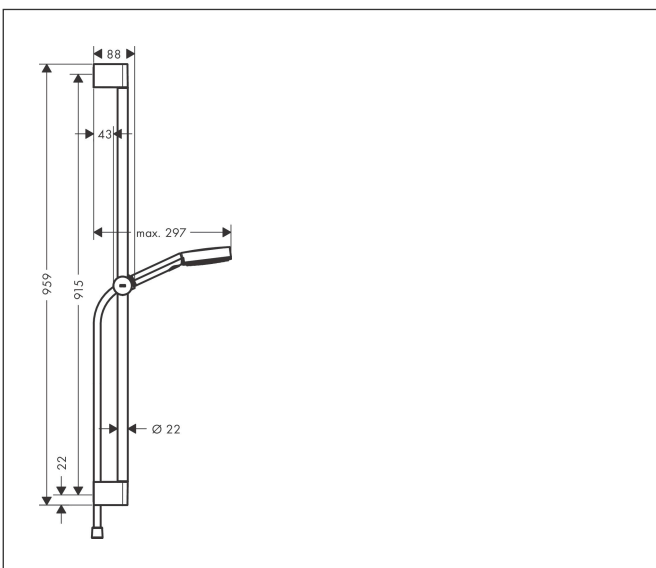

Varumärke	hansgrohe
Art. Namn	Pulsify Select S Duschset 105 3jet Relaxation EcoSmart med duschstång 90 cm
Art. Nr.	24171000
RSK-nr.	8320390
Ytsikt	Krom
Pos	1

reddot winner 2021

Produktbild

Funktioner

- består av: handdusch, duschslang, glidfäste, duschstång
- duschhuvud storlek: 105 mm
- stråltyp: PowderRain, IntenseRain, Massagestråle
- bekväm stråltypsombeställning via Select-knapp
- maximal flödesmängd vid 3 bar: 6,9 l/min
- höjjusterbart glidfäste med låsbart tryckknappsglidfäste
- väggfästen av plast
- stängens form: rund
- rörlängd: 959 mm
- duschstång diameter: 22 mm
- borrväst: 915 mm
- duschslang med konformad mutter i båda ändarna
- kulle förhindrar att slangen vrider sig
- ljudklass: I
- flödesklass: Z
- EU taxonomy: max 8 l/min - (DNSH)
- LEED: 25% reduktion - max. 7,1 l/min
- BREEAM: nivå 2 - max. 8,0 l/min
- handduschhållare i plast/metall

Ritning

Teknologi

Stråltyper

Certifikat

Varumärke	hansgrohe
Art. Namn	Pulsify Select S Duschset 105 3jet Relaxation EcoSmart med duschstång 90 cm
Art. Nr.	24171000
RSK-nr.	8320390
Ytskikt	Krom
Pos	1

Flödesdiagram

- 1 PowderRain
- 2 Massage
- 3 IntenseRain

Örbrukningsvärdena uppmättes under användning med de tillhörande armaturerna (termostat/blandare/infälld ventil).

Varumärke	hansgrohe
Art. Namn	Pulsify Select S Duschset 105 3jet Relaxation EcoSmart med duschstång 90 cm
Art. Nr.	24171000
RSK-nr.	8320390
Ytsikt	Krom
Pos	1