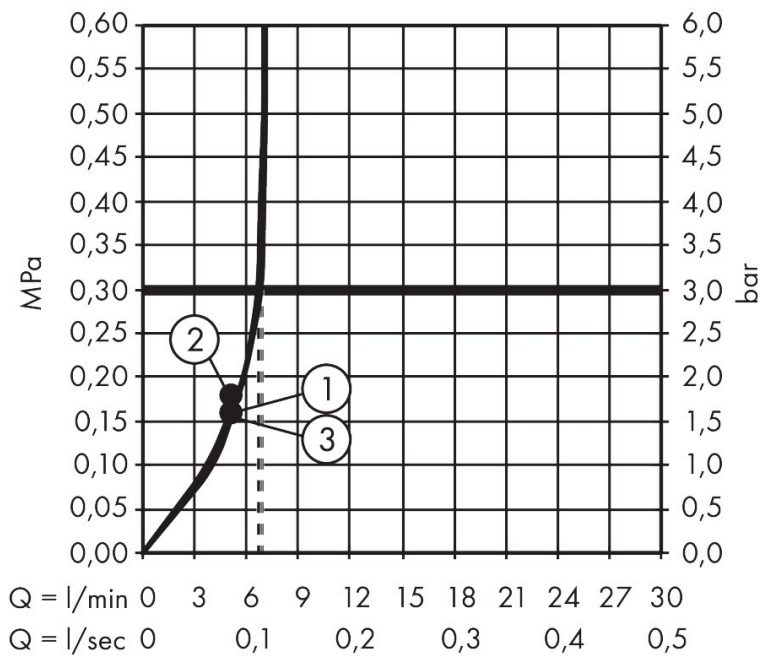

Varumärke	hansgrohe
Art. Namn	Pulsify Select S Duschset 105 3jet Relaxation EcoSmart med duschstång 90 cm
Art. Nr.	24171670
RSK-nr.	8320391
Ytskikt	Matt svart
Pos	1

Flödesdiagram

- 1 PowderRain
- 2 Massage
- 3 IntenseRain

Örbrukningsvärdena uppmättes under användning med de tillhörande armaturerna (termostat/blandare/infälld ventil).