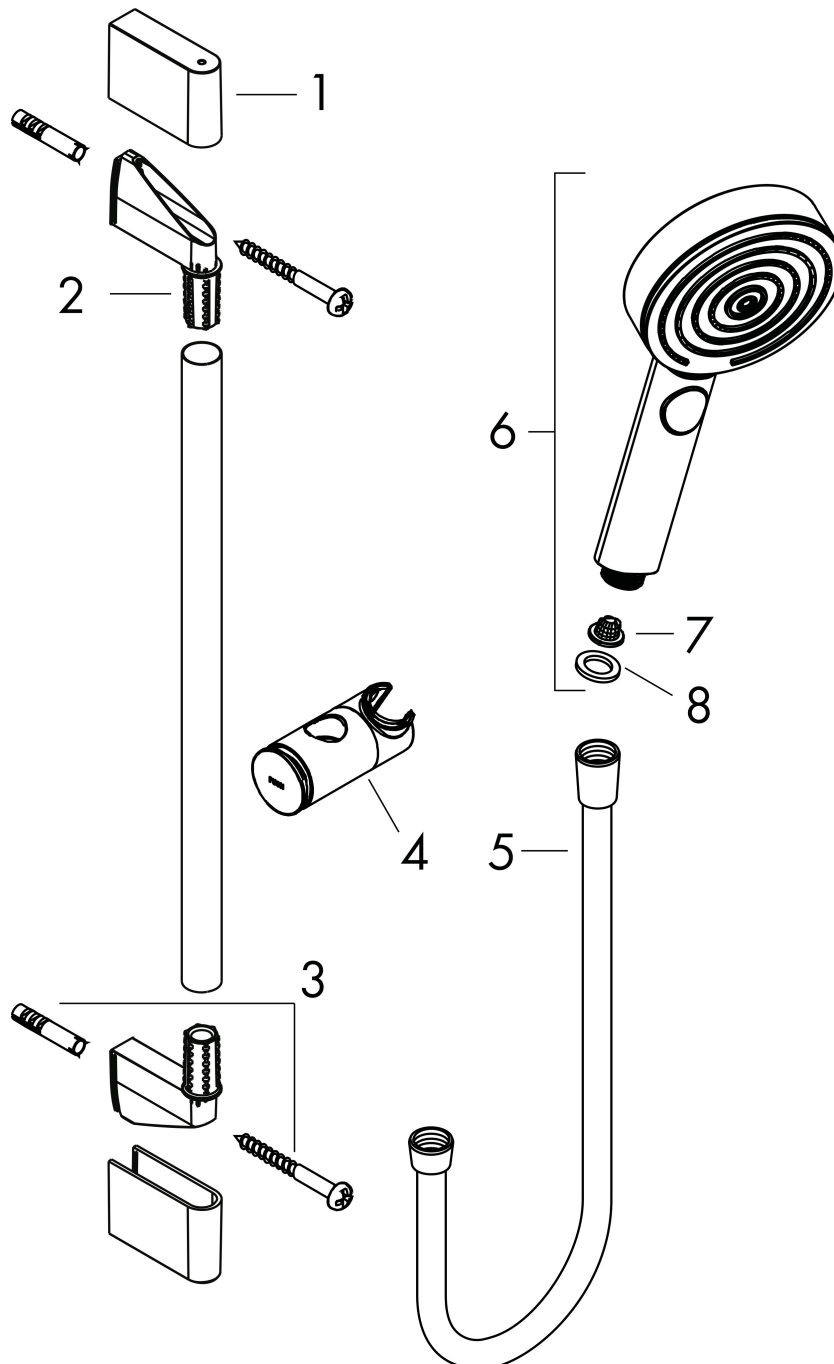

## Funktioner

- består av: handdusch, duschslang, glidfäste, duschstång
- duschhuvud storlek: 105 mm
- stråltyp: PowderRain, IntenseRain, Massagestråle
- bekväm stråltypsombeställning via Select-knapp
- maximal flödesmängd vid 3 bar: 6,9 l/min
- höjjusterbart glidfäste med låsbart tryckknappsglidfäste
- väggfästen av plast
- stängens form: rund
- rörlängd: 959 mm
- duschstång diameter: 22 mm
- borrväst: 915 mm
- duschslang med konformad mutter i båda ändarna
- kulle förhindrar att slangen vrider sig
- ljudklass: I
- flödesklass: Z
- EU taxonomy: max 8 l/min - (DNSH)
- LEED: 25% reduktion - max. 7,1 l/min
- BREEAM: nivå 2 - max. 8,0 l/min
- handduschhållare i plast/metall

## Stråltyper

Varumärke	hansgrohe
Art. Namn	<b>Pulsify Select S</b> Duschset 105 3jet Relaxation EcoSmart med duschstång 90 cm
Art. Nr.	24171670
RSK-nr.	8320391
Ytskikt	Matt svart
Pos	1

## Flödesdiagram

- 1 PowderRain
- 2 Massage
- 3 IntenseRain

Örbrukningsvärdena uppmättes under användning med de tillhörande armaturerna (termostat/blandare/infälld ventil).

Varumärke	hansgrohe
Art. Namn	<b>Pulsify Select S</b> Duschset 105 3jet Relaxation EcoSmart med duschstång 90 cm
Art. Nr.	24171670
RSK-nr.	8320391
Ytsikt	Matt svart
Pos	1

## Reservdelsritning för byggnadsår: >06/21

Varumärke hansgrohe  
 Art. Namn **Pulsify Select S** Duschset 105 3jet Relaxation EcoSmart med duschstång 90 cm  
 Art. Nr. 24171670  
 RSK-nr. 8320391  
 Ytsikt Matt svart  
 Pos 1