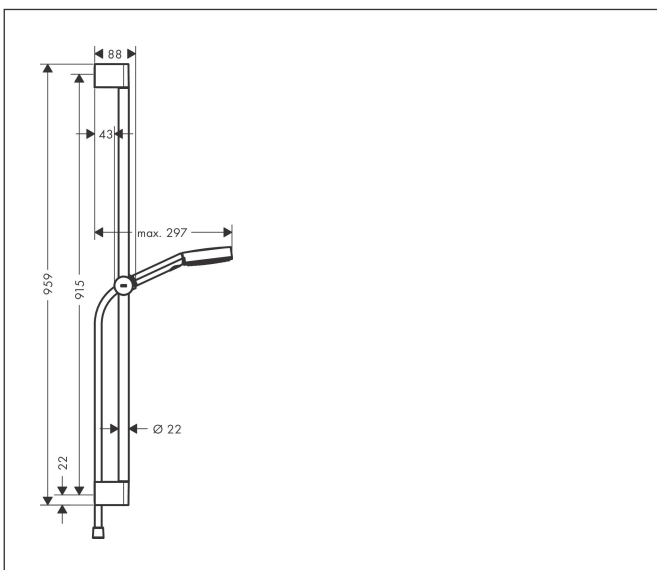

Varumärke
Art. Namn
Art. Nr.
RSK-nr.
Ytsikt
Pos

hansgrohe
Pulsify Select S Duschset 105 3jet Relaxation EcoSmart med duschstång 90 cm
24171670
8320391
Matt svart
1

reddot winner 2021

DESIGN
AWARD
2021

GERMAN
DESIGN
AWARD
SPECIAL
2022

Produktbild

Funktioner

- består av: handdusch, duschslang, glidfäste, duschstång
- duschhuvud storlek: 105 mm
- stråltyp: PowderRain, IntenseRain, Massagestråle
- bekväm stråltypsombeställning via Select-knapp
- maximal flödesmängd vid 3 bar: 6,9 l/min
- höjjusterbart glidfäste med låsbart tryckknappsglidfäste
- väggfästen av plast
- stängens form: rund
- rörlängd: 959 mm
- duschstång diameter: 22 mm
- borrväst: 915 mm
- duschslang med konformad mutter i båda ändarna
- kulle förhindrar att slangen vrider sig
- ljudklass: I
- flödesklass: Z
- EU taxonomy: max 8 l/min - (DNSH)
- LEED: 25% reduktion - max. 7,1 l/min
- BREEAM: nivå 2 - max. 8,0 l/min
- handduschhållare i plast/metall

Ritning

Teknologi

Stråltyper