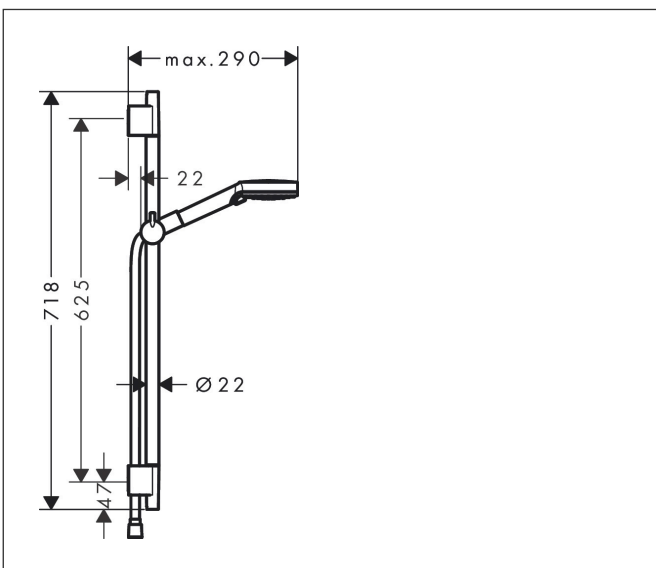

Varumärke	hansgrohe
Art. Namn	Vernis Blend Duschset Vario EcoSmart med duschstång S Puro 65 cm
Art. Nr.	26423670
RSK-nr.	8320394
Ytskikt	Matt svart
Pos	1

Produktbild

Funktioner

- består av: handdusch, duschstång, duschslang, glidfäste
- duschhuvud storlek: 100 mm
- stråltyp: Rain, IntenseRain
- stråltypsomställning med vridbar strålskiva
- handduschhållarens lutningsvinkel kan justeras med 45°
- maximal flödesmängd vid 3 bar: 6,7 l/min
- väggfästen av plast
- stängens form: rund
- rörlängd: 718 mm
- duschstång diameter: 22 mm
- borrväst: 625 mm
- duschslang med konformad mutter i båda ändarna
- kulle förhindrar att slangen vrider sig
- ljudklass: I
- flödesklass: Z
- EU taxonomy: max 8 l/min - (DNSH)
- LEED: 25% reduktion - max. 7,1 l/min
- BREEAM: nivå 2 - max. 8,0 l/min

Ritning

Teknologi

Stråltyper

Varumärke hansgrohe
 Art. Namn **Vernis Blend** Duschset Vario EcoSmart med duschstång S Puro 65 cm
 Art. Nr. 26423670
 RSK-nr. 8320394
 Ytskikt Matt svart
 Pos 1

Flödesdiagram

Reservdelsritning för byggnadsår: >04/21

Varumärke hansgrohe
 Art. Namn **Vernis Blend** Duschset Vario EcoSmart med duschstång S Puro 65 cm
 Art. Nr. 26423670
 RSK-nr. 8320394
 Ytskikt Matt svart
 Pos 1