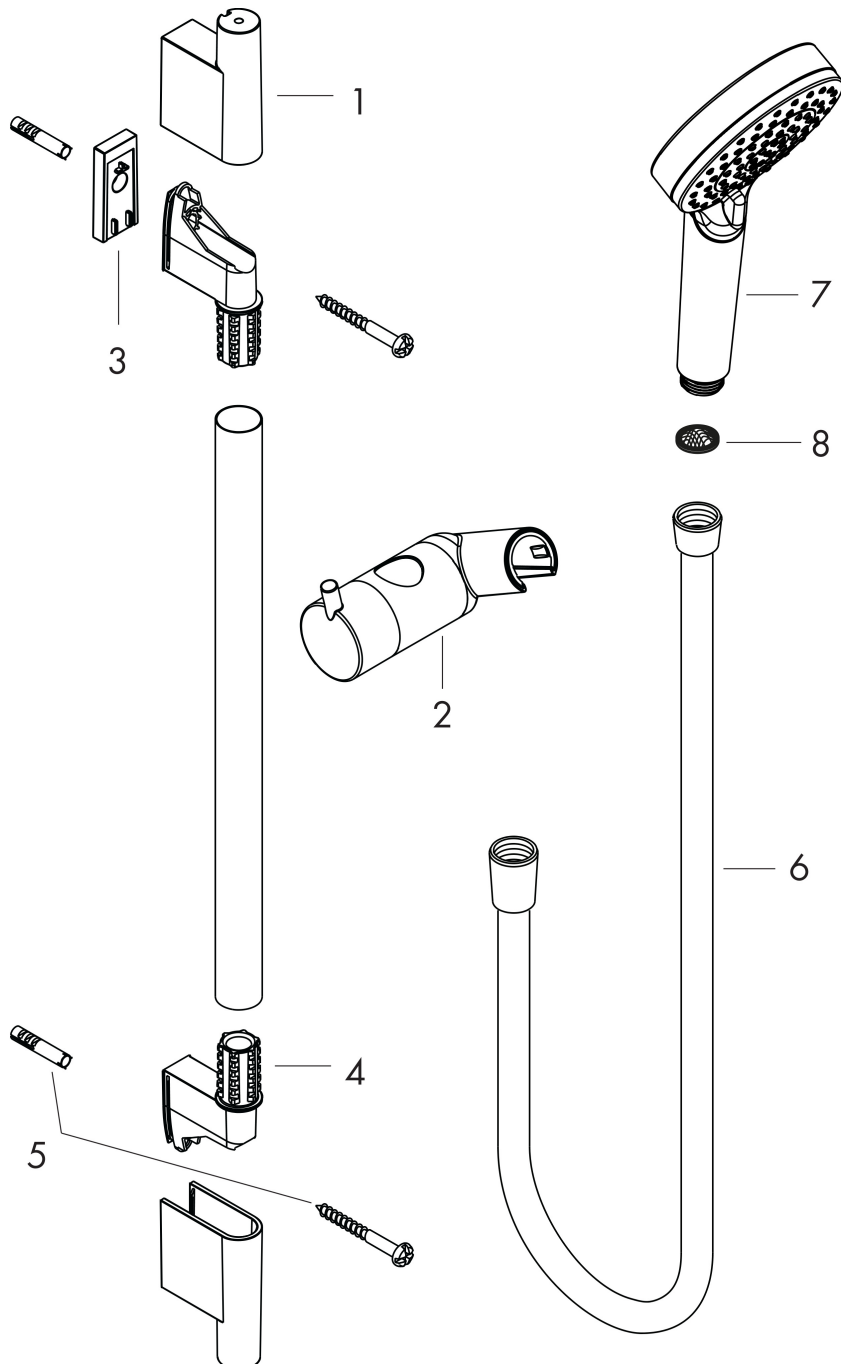

Varumärke	hansgrohe
Art. Namn	Vernis Blend Duschset Vario EcoSmart med duschstång S Puro 65 cm
Art. Nr.	26423670
RSK-nr.	8320394
Ytskikt	Matt svart
Pos	1

Produktbild

Funktioner

- består av: handdusch, duschstång, duschslang, glidfäste
- duschhuvud storlek: 100 mm
- stråltyp: Rain, IntenseRain
- stråltypsomställning med vridbar strålskiva
- handduschhållarens lutningsvinkel kan justeras med 45°
- maximal flödesmängd vid 3 bar: 6,7 l/min
- väggfästen av plast
- stängens form: rund
- rörlängd: 718 mm
- duschstång diameter: 22 mm
- borrväst: 625 mm
- duschslang med konformad mutter i båda ändarna
- kulle förhindrar att slangen vrider sig
- ljudklass: I
- flödesklass: Z
- EU taxonomy: max 8 l/min - (DNSH)
- LEED: 25% reduktion - max. 7,1 l/min
- BREEAM: nivå 2 - max. 8,0 l/min

Ritning

Teknologi

Stråltyper

Varumärke hansgrohe
 Art. Namn **Vernis Blend** Duschset Vario EcoSmart med duschstång S Puro 65 cm
 Art. Nr. 26423670
 RSK-nr. 8320394
 Ytskikt Matt svart
 Pos 1

Flödesdiagram

- 1 Rain
- 2 IntenseRain
- 3 Rain
- 4 IntenseRain

Varumärke	hansgrohe
Art. Namn	Vernis Blend Duschset Vario EcoSmart med duschstång S Puro 65 cm
Art. Nr.	26423670
RSK-nr.	8320394
Ytsikt	Matt svart
Pos	1

Reservdelsritning för byggnadsår: >04/21

Varumärke hansgrohe
 Art. Namn **Vernis Blend** Duschset Vario EcoSmart med duschstång S Puro 65 cm
 Art. Nr. 26423670
 RSK-nr. 8320394
 Ytskikt Matt svart
 Pos 1