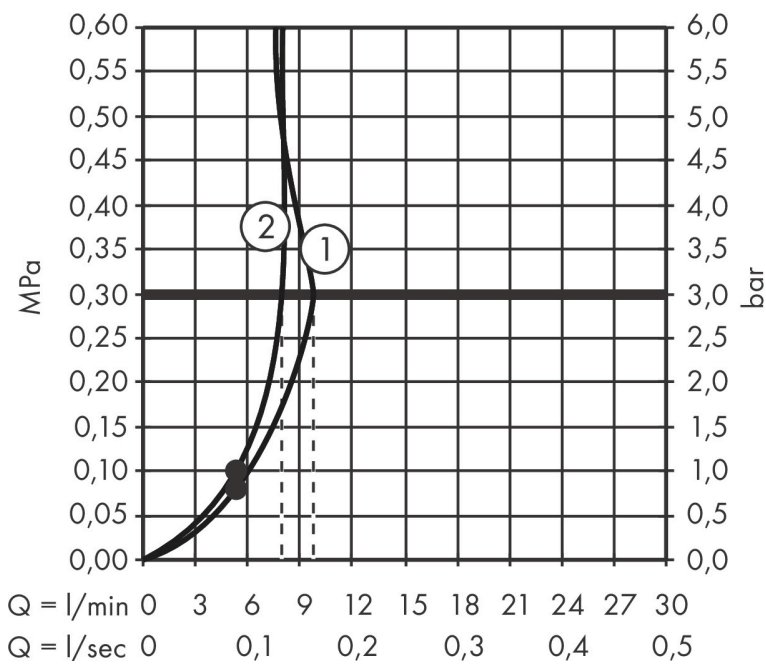

Varumärke	hansgrohe
Art. Namn	Vernis Blend Duschset Vario EcoSmart med duschstång S Puro 65 cm
Art. Nr.	26423670
RSK-nr.	8320394
Ytskikt	Matt svart
Pos	1

Produktbild

Funktioner

- består av: handdusch, duschstång, duschslang, glidfäste
- duschhuvud storlek: 100 mm
- stråltyp: Rain, IntenseRain
- stråltypsomställning med vridbar strålskiva
- handduschhållarens lutningsvinkel kan justeras med 45°
- maximal flödesmängd vid 3 bar: 6,7 l/min
- väggfästen av plast
- stängens form: rund
- rörlängd: 718 mm
- duschstång diameter: 22 mm
- borrväst: 625 mm
- duschslang med konformad mutter i båda ändarna
- kulle förhindrar att slangen vrider sig
- ljudklass: I
- flödesklass: Z
- EU taxonomy: max 8 l/min - (DNSH)
- LEED: 25% reduktion - max. 7,1 l/min
- BREEAM: nivå 2 - max. 8,0 l/min

Ritning

Teknologi

Stråltyper

Varumärke hansgrohe
 Art. Namn **Vernis Blend** Duschset Vario EcoSmart med duschstång S Puro 65 cm
 Art. Nr. 26423670
 RSK-nr. 8320394
 Ytskikt Matt svart
 Pos 1

Flödesdiagram