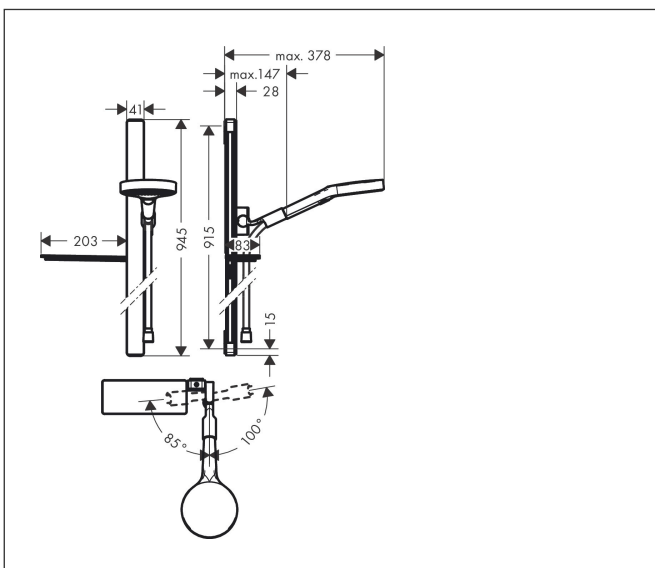

Varumärke	hansgrohe
Art. Namn	Rainfinity Duschset 130 3jet EcoSmart med duschstång 90 cm och tvålkopp
Art. Nr.	27672000
RSK-nr.	8320420
Ytskikt	Krom
Pos	1

reddot award 2019
best of the best

Produktbild

Funktioner

- består av: handdusch, duschstång, duschslang, glidfäste, tvålkopp
- duschhuvud storlek: 130 mm
- stråltyp: PowderRain, Intense PowderRain, MonoRain
- bekväm stråltypsinställning via Select-knapp
- strålskivans yta: grafit
- hyllans yta: krom
- hylla av säkerhetsglas
- 90° justerbar handduschhållare, svänger till vänster och höger, upp och ner
- maximal flödesmängd vid 3 bar: 8,5 l/min
- väggfästen av plast
- duschstångstyp: platt aluminiumprofil med säkerhetsglas
- Ytskikt: krom
- stångens form: kantig
- rörlängd: 945 mm
- 41 mm bred stång
- borravstånd: 915 mm
- kulle förhindrar att slangen vrider sig
- LEED: baslinje - max. 9,5 l/min
- BREEAM: nivå 1 - max. 10,0 l/min

Ritning

Teknologi

Stråltyper