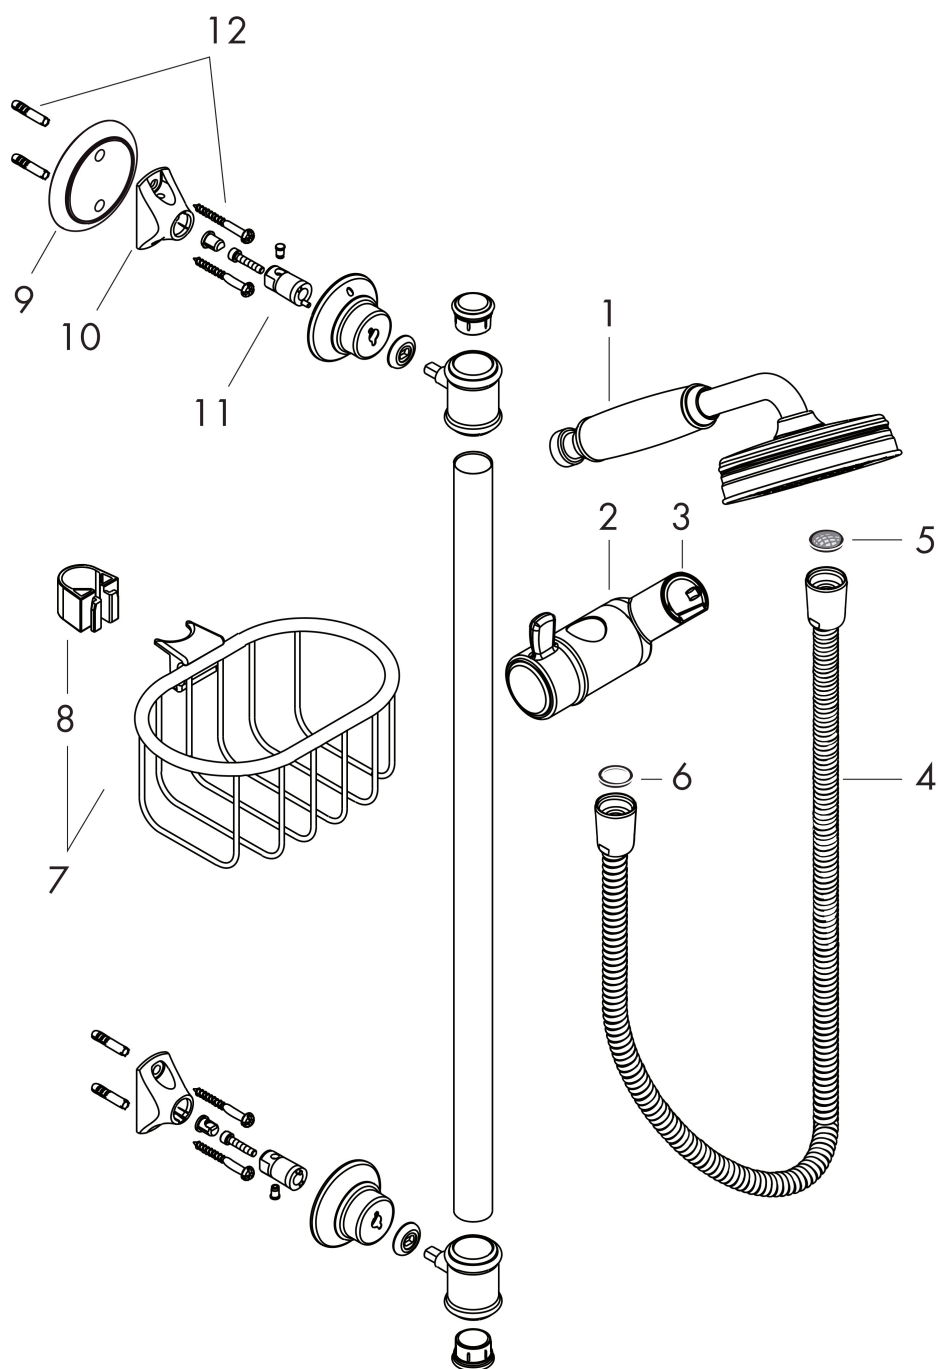

Varumärke	AXOR
Art. Namn	AXOR Montreux Duschset 90 cm med handdusch 100 1jet Classic
Art. Nr.	27982000
RSK-nr.	8320421
Ytskikt	Krom
Pos	1

Reservdelsritning för byggnadsår: >04/06