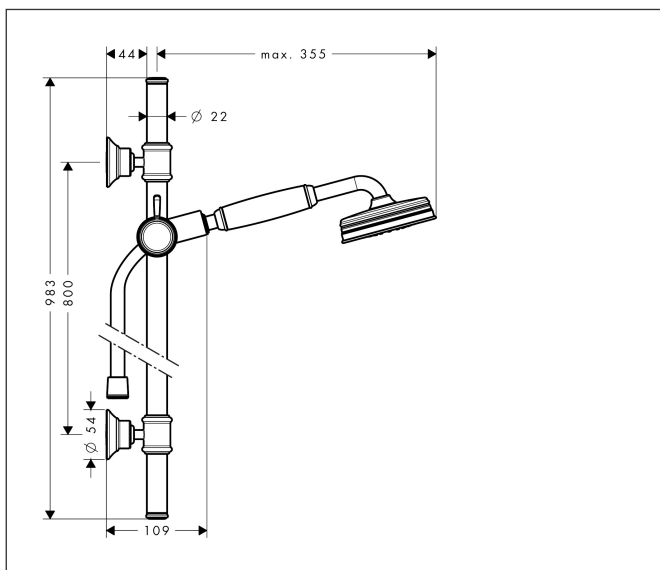

## Funktioner

- består av: handdusch, duschstång, duschslang, glidfäste, hållare för duschslang med konisk mutter, AXOR Montreux duschstång 90 cm
- duschhuvud storlek: 100 mm
- stråltyp: RainAir
- maximal flödesmängd vid 3 bar: 16 l/min
- väggstöd av metall
- stångens form: rund
- duschstång diameter: 25 mm
- borravstånd: 915 mm