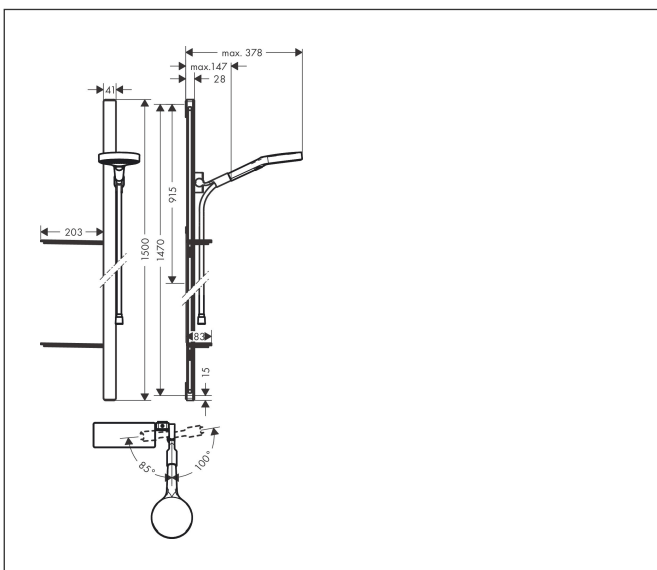

Varumärke	hansgrohe
Art. Namn	Rainfinity Duschset 130 3jet EcoSmart med duschstång 150 cm och tvålkoppar
Art. Nr.	27674000
RSK-nr.	8320457
Ytskikt	Krom
Pos	1

Produktbild

Funktioner

- består av: handdusch, duschstång, duschslang, glidfäste, tvålkoppar
- duschhuvud storlek: 130 mm
- stråltyp: PowderRain, Intense PowderRain, MonoRain
- bekväm stråltypsinställning via Select-knapp
- strålskivans yta: grafit
- hyllans yta: krom
- hylla av säkerhetsglas
- 90° justerbar handduschhållare, svänger till vänster och höger, upp och ner
- maximal flödesmängd vid 3 bar: 8,5 l/min
- väggfästen av plast
- duschstångstyp: platt aluminiumprofil med säkerhetsglas
- Ytskikt: krom
- stångens form: kantig
- rörlängd: 1500 mm
- 41 mm bred stång
- borravstånd: 1470 mm
- kulle förhindrar att slangen vrider sig
- LEED: baslinje - max. 9,5 l/min
- BREEAM: nivå 1 - max. 10,0 l/min

Ritning

Teknologi

Stråltyper