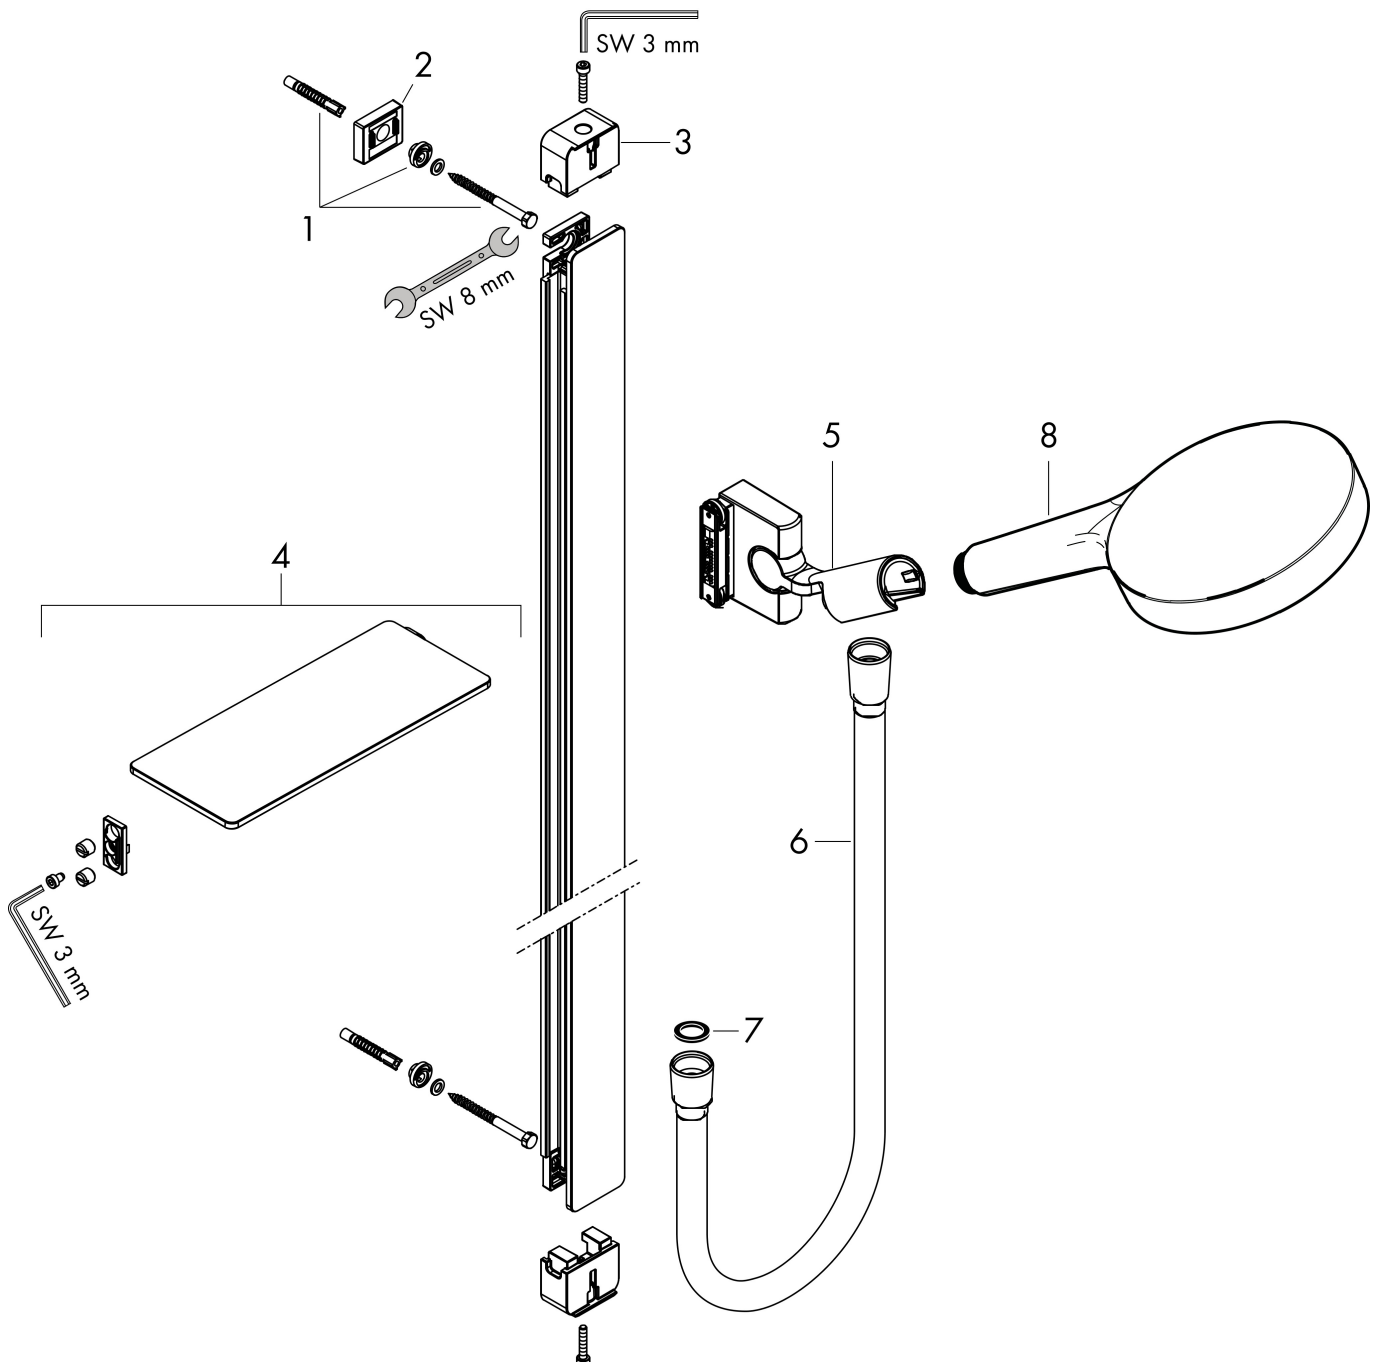

Varumärke	hansgrohe
Art. Namn	Rainfinity Duschset 130 3jet EcoSmart med duschstång 150 cm och tvålkoppar
Art. Nr.	27674000
RSK-nr.	8320457
Ytskikt	Krom
Pos	1

Reservdelsritning för byggnadsår: >07/19