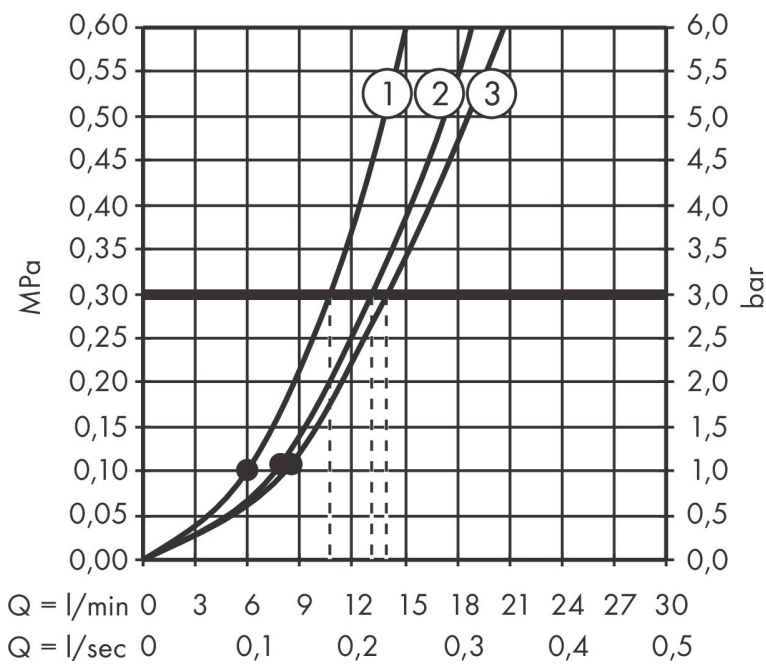

Varumärke	hansgrohe
Art. Namn	Rainfinity Duschset 130 3jet med duschstång S Puro 90 cm, Push duschhållare och Designflex textilduschslang 160 cm
Art. Nr.	28743670
RSK-nr.	8320461
Ytskikt	Matt svart
Pos	1

Flödesdiagram

- 1 Mono
- 2 Intense PowderRain
- 3 PowderRain

Örbrukningsvärdena uppmättes under användning med de tillhörande armaturerna (termostat/blandare/infälld ventil).