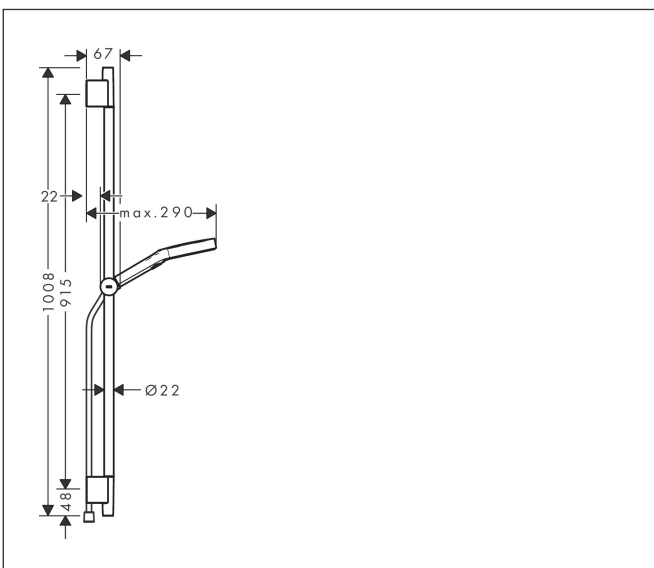

Varumärke
Art. Namn

hansgrohe
Rainfinity Duschset 130 3jet med duschstång S Puro 90 cm, Push duschhållare och Designflex textilduschslang 160 cm

Art. Nr.
RSK-nr.
Ytskikt
Pos

28743670
8320461
Matt svart
1

Produktbild

Funktioner

- består av: handdusch, duschslang, glidfäste, duschstång
- duschhuvud storlek: 130 mm
- stråltyp: PowderRain, Intense PowderRain, MonoRain
- bekväm stråltypsombeställning via Select-knapp
- strålskivans yta: grafit
- maximal flödesmängd vid 3 bar: 14 l/min
- höjjusterbart glidfäste med låsbart tryckknappsglidfäste
- stångens form: rund
- rörlängd: 1008 mm
- duschstång diameter: 22 mm
- borrvstånd: 915 mm
- kulle förhindrar att slangen vrider sig
- BREEAM: baslinje - max. 14,0 l/min

Ritning

Teknologi

Stråltyper

Varumärke	hansgrohe
Art. Namn	Rainfinity Duschset 130 3jet med duschstång S Puro 90 cm, Push duschhållare och Designflex textilduschslang 160 cm
Art. Nr.	28743670
RSK-nr.	8320461
Ytskikt	Matt svart
Pos	1

Art. Nr.
RSK-nr.
Ytsikt
Pos

28743670
8320461
Matt svart
1

Reservdelsritning för byggnadsår: >09/23

Varumärke hansgrohe
 Art. Namn **Rainfinity** Duschset 130 3jet med duschstång S Puro 90 cm, Push duschhållare och Designflex textilduschslang 160 cm
 Art. Nr. 28743670
 RSK-nr. 8320461
 Ytskikt Matt svart
 Pos 1