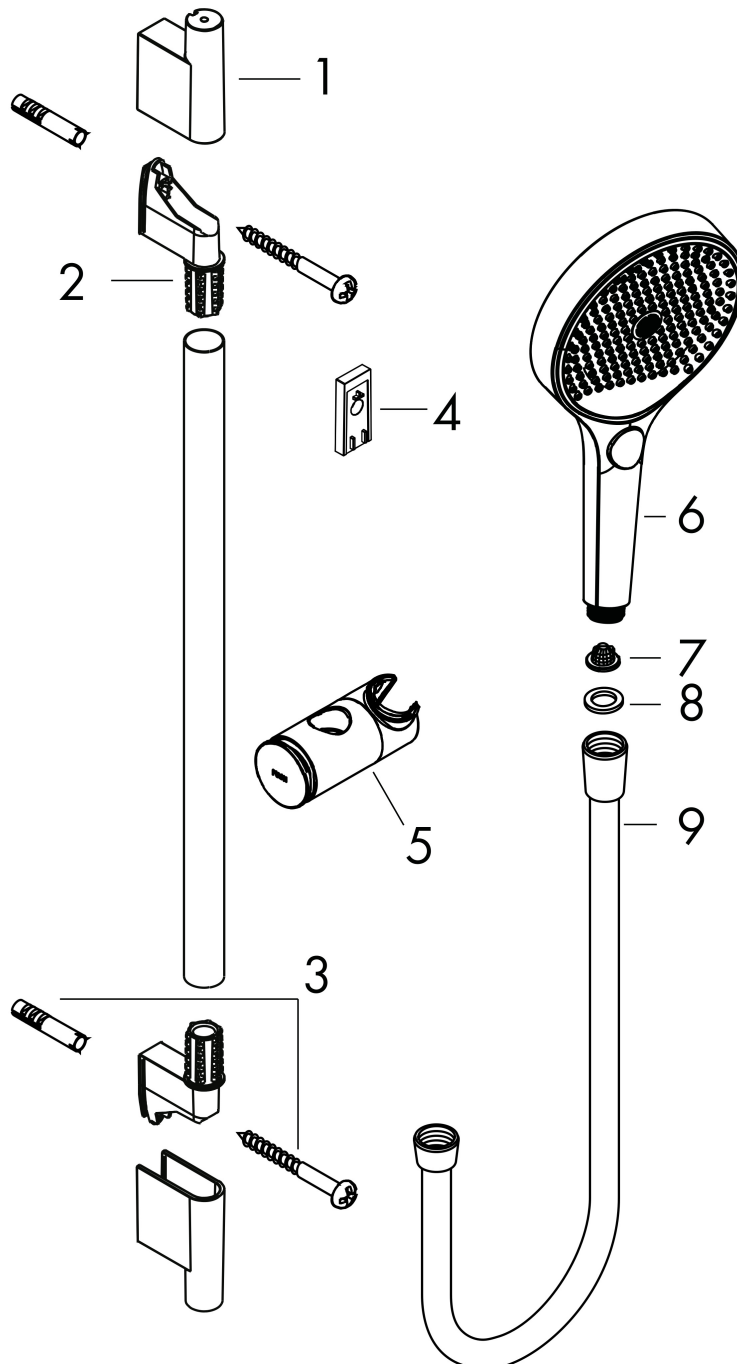

Produktbild

Funktioner

- består av: handdusch, duschslang, glidfäste, duschstång
- duschhuvud storlek: 130 mm
- stråltyp: PowderRain, Intense PowderRain, MonoRain
- bekväm stråltypsombeställning via Select-knapp
- strålskivans yta: grafit
- maximal flödesmängd vid 3 bar: 14 l/min
- höjjusterbart glidfäste med låsbart tryckknappsglidfäste
- stångens form: rund
- rörlängd: 1008 mm
- duschstång diameter: 22 mm
- borrvstånd: 915 mm
- kulle förhindrar att slangen vrider sig
- BREEAM: baslinje - max. 14,0 l/min

Ritning

Teknologi

Stråltyper

Varumärke	hansgrohe
Art. Namn	Rainfinity Duschset 130 3jet med duschstång S Puro 90 cm, Push duschhållare och Designflex textilduschslang 160 cm
Art. Nr.	28743670
RSK-nr.	8320461
Ytskikt	Matt svart
Pos	1

Flödesdiagram

- 1 Mono
- 2 Intense PowderRain
- 3 PowderRain

Örbrukningsvärdena uppmättes under användning med de tillhörande armaturerna (termostat/blandare/infälld ventil).

Varumärke
Art. Namn

hansgrohe
Rainfinity Duschset 130 3jet med duschstång S Puro 90 cm, Push duschhållare och Designflex textilduschslang 160 cm

Art. Nr.
RSK-nr.
Ytsikt
Pos

28743670
8320461
Matt svart
1

Reservdelsritning för byggnadsår: >09/23

Varumärke hansgrohe
 Art. Namn **Rainfinity** Duschset 130 3jet med duschstång S Puro 90 cm, Push duschhållare och Designflex textilduschslang 160 cm
 Art. Nr. 28743670
 RSK-nr. 8320461
 Ytskikt Matt svart
 Pos 1