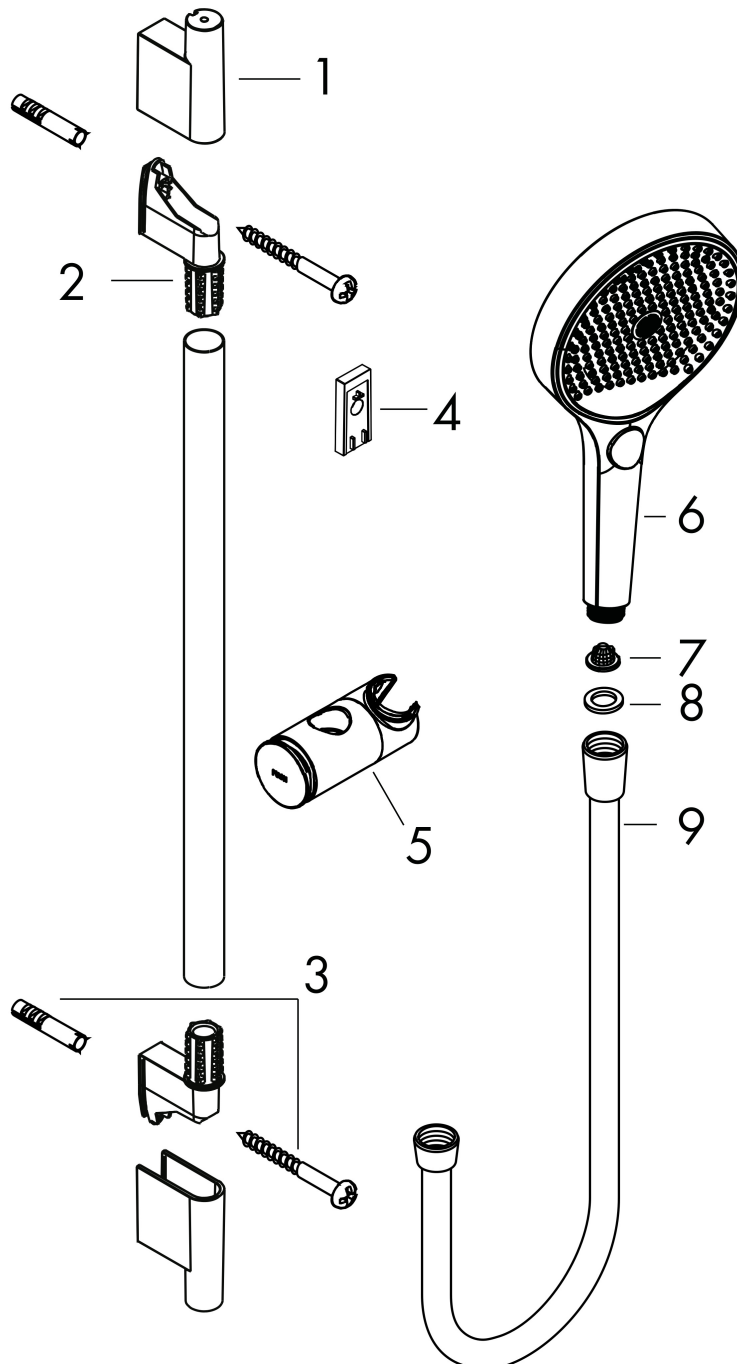

Produktbild

Ritning

Funktioner

- består av: handdusch, duschslang, glidfäste, duschstång
- duschhuvud storlek: 130 mm
- stråltyp: PowderRain, Intense PowderRain, MonoRain
- bekväm stråltypsinställning via Select-knapp
- strålskivans yta: grafit
- maximal flödesmängd vid 3 bar: 8,5 l/min
- höjjusterbart glidfäste med låsbart tryckknappsglidfäste
- stångens form: rund
- rörlängd: 1008 mm
- duschstång diameter: 22 mm
- borrvstånd: 915 mm
- kulle förhindrar att slangen vrider sig
- LEED: baslinje - max. 9,5 l/min
- BREEAM: nivå 1 - max. 10,0 l/min

Teknologi

Stråltyper

Varumärke hansgrohe
 Art. Namn **Rainfinity** Duschset 130 3jet EcoSmart med duschstång S Puro 90 cm, Push duschhållare och Designflex textilduschslang 160 cm
 Art. Nr. 28744700
 RSK-nr. 8320468
 Ytskikt Matt vit
 Pos 1

Flödesdiagram

- 1 Mono
- 2 Intense PowderRain
- 3 PowderRain

Örbrukningsvärdena uppmättes under användning med de tillhörande armaturerna (termostat/blandare/infälld ventil).

Varumärke
Art. Namn

hansgrohe
Rainfinity Duschset 130 3jet EcoSmart med duschstång S Puro 90 cm, Push
duschhållare och Designflex textilduschslang 160 cm

Art. Nr.
RSK-nr.
Ytsikt
Pos

28744700
8320468
Matt vit
1

Reservdelsritning för byggnadsår: >09/23

Varumärke hansgrohe
 Art. Namn **Rainfinity** Duschset 130 3jet EcoSmart med duschstång S Puro 90 cm, Push
 duschhållare och Designflex textilduschslang 160 cm
 Art. Nr. 28744700
 RSK-nr. 8320468
 Ytskikt Matt vit
 Pos 1