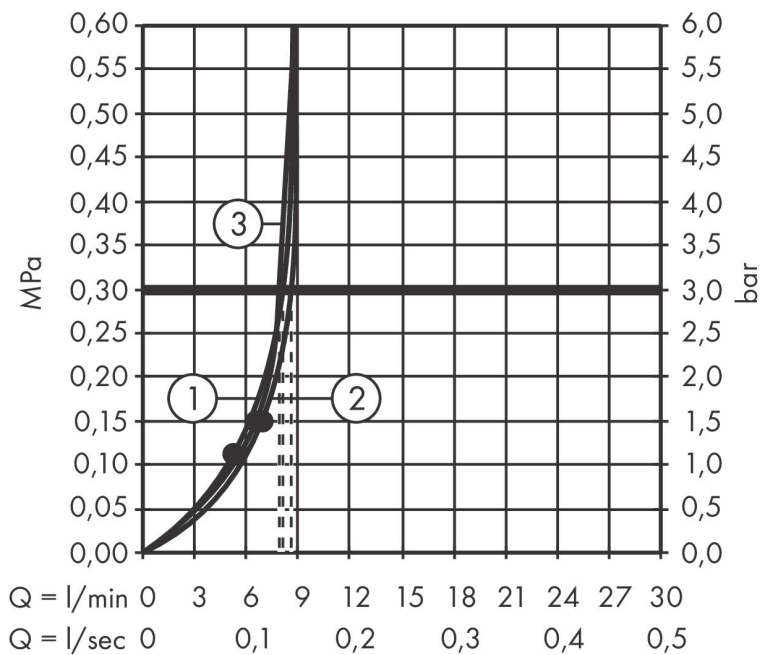

Varumärke hansgrohe
Art. Namn **Rainfinity** Duschset 130 3jet EcoSmart med duschstång S Puro 90 cm, Push duschhållare och Designflex textilduschslang 160 cm
Art. Nr. 28744700
RSK-nr. 8320468
Ytskikt Matt vit
Pos 1

Flödesdiagram

- 1 Mono
- 2 Intense PowderRain
- 3 PowderRain

Örbrukningsvärdena uppmättes under användning med de tillhörande armaturerna (termostat/blandare/infälld ventil).