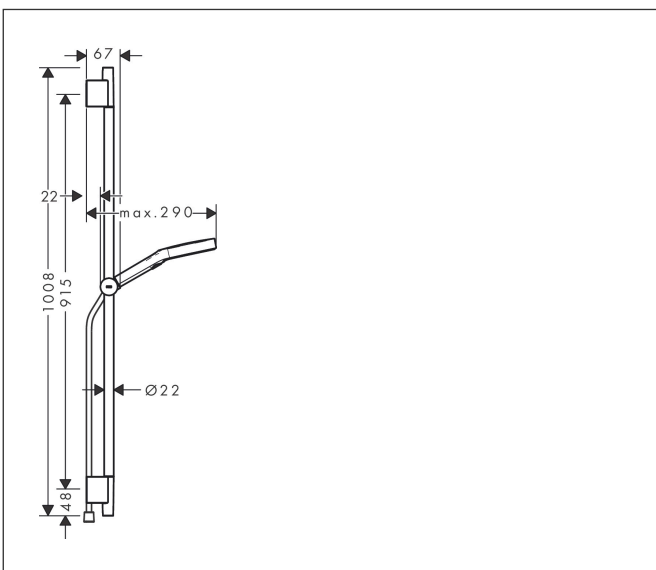

Varumärke
Art. Namn

hansgrohe
Rainfinity Duschset 130 3jet EcoSmart med duschstång S Puro 90 cm, Push
duschhållare och Designflex textilduschslang 160 cm

Art. Nr.
RSK-nr.
Ytsikt
Pos

28744700
8320468
Matt vit
1

Produktbild

Ritning

Funktioner

- består av: handdusch, duschslang, glidfäste, duschstång
- duschhuvud storlek: 130 mm
- stråltyp: PowderRain, Intense PowderRain, MonoRain
- bekväm stråltypsinställning via Select-knapp
- strålskivans yta: grafit
- maximal flödesmängd vid 3 bar: 8,5 l/min
- höjjusterbart glidfäste med låsbart tryckknappsglidfäste
- stångens form: rund
- rörlängd: 1008 mm
- duschstång diameter: 22 mm
- borrvstånd: 915 mm
- kulle förhindrar att slangen vrider sig
- LEED: baslinje - max. 9,5 l/min
- BREEAM: nivå 1 - max. 10,0 l/min

Teknologi

Stråltyper

Varumärke hansgrohe
 Art. Namn **Rainfinity** Duschset 130 3jet EcoSmart med duschstång S Puro 90 cm, Push duschhållare och Designflex textilduschslang 160 cm
 Art. Nr. 28744700
 RSK-nr. 8320468
 Ytskikt Matt vit
 Pos 1

Art. Nr.
RSK-nr.
Ytsikt
Pos

28744700
8320468
Matt vit
1

Reservdelsritning för byggnadsår: >09/23

Varumärke hansgrohe
 Art. Namn **Rainfinity** Duschset 130 3jet EcoSmart med duschstång S Puro 90 cm, Push
 duschhållare och Designflex textilduschslang 160 cm
 Art. Nr. 28744700
 RSK-nr. 8320468
 Ytskikt Matt vit
 Pos 1